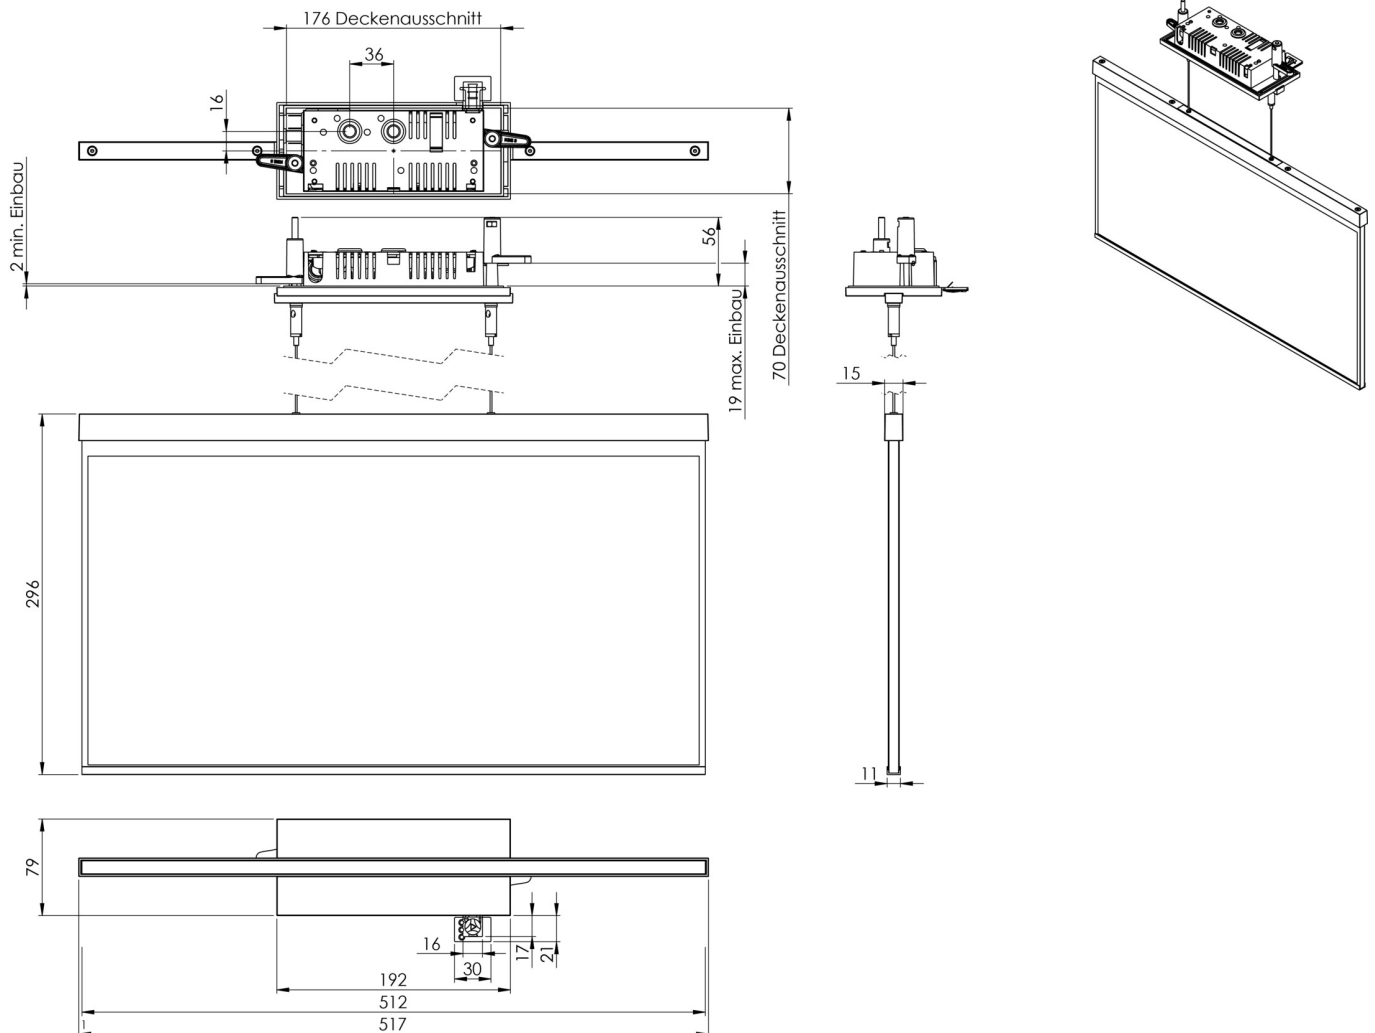

TECHNISCHE ZEICHNUNG

ÄHNLICHE PRODUKTE

Art.-Nr.	Bild	Überwachung	Versorgung	Farbe	Investition	Automatisches Prüfbuch	Wartungsaufwand	Fernwartung	max. Leuchten	Einzelleuchten Überwachung
AGCC009ML-AZ		Zentrale Stromversorgung (ML)	zentrale Stromversorgung	RAL 7016	€€€	ja	gering	ja	1.920 pro System	zentral
AGCC009ML-E		Zentrale Stromversorgung (ML)	zentrale Stromversorgung	Edelstahl	€€€	ja	gering	ja	1.920 pro System	zentral

Stand: 18.10.2024 - Technische Änderungen und Irrtümer vorbehalten.