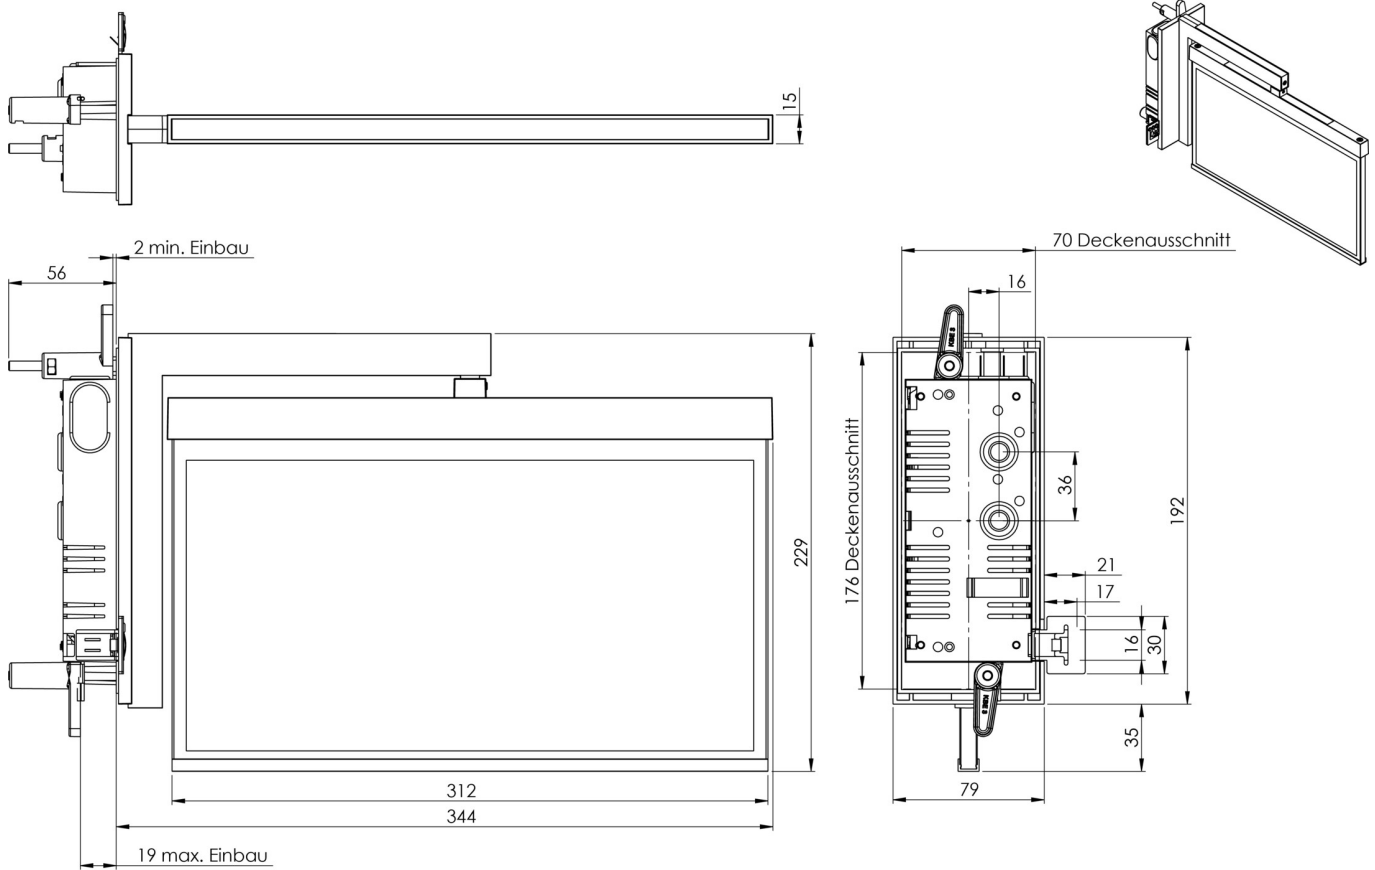

TECHNISCHE ZEICHNUNG

ZUBEHÖRLISTE

AM-XBE -
LFP3212.K-SET-2AKKU - CS_VALUE_BatteryTechnology. Batterie

ÄHNLICHE PRODUKTE

Art.-Nr.	Bild	Überwachung	Versorgung	Farbe	Investition	Automatisches Prüfbuch	Wartungsaufwand	Fernwartung	max. Leuchten	Einzelleuchten Überwachung
AXRA408WL-AZ		Wireless Professional (WL)	Einzelbatterie	RAL 7016	€€	Ja	gering	Ja	1.000 pro System	zentral
AXRA408WL-E		Wireless Professional (WL)	Einzelbatterie	Edelstahl	€€	Ja	gering	Ja	1.000 pro System	zentral

Stand: 28.10.2024 - Technische Änderungen und Irrtümer vorbehalten.