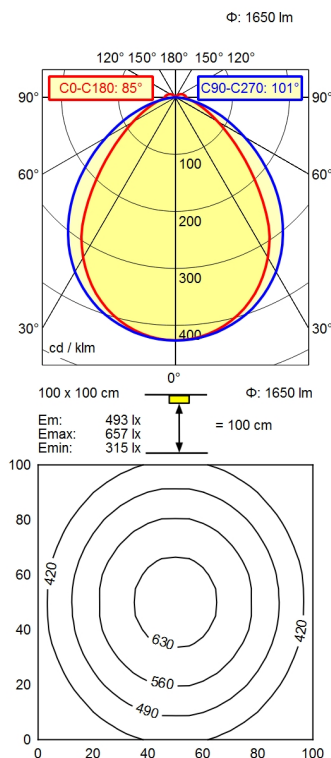

M12-A-5

Bestückung	LED
Betriebsgerät	ohne
Anschlussspannung	22-26 V, DC
Leistungsaufnahme	ca. 13 W
Lichtstrom	ca. 1.650 lm
Leuchtenlichtausbeute ¹⁾	ca. 127 lm/W
Lichtart/-farbe	neutralweiß
Farbtemperatur	ca. 5.000 K
Farbwiedergabe	Ra > 80
Lichtverteilung	direkt
Ausstrahlungswinkel	85° / 101°
Farbtoleranz	< 4 SDCM
Entblendung	Optik
Schutzart	IP 54
Schutzklasse	III
Lichtleistung	stufenlos dimmbar; IO-Link Bus
Schalter	extern
Gehäuse	Aluminium/Kunststoff; eloxiert, lackiert; aluminiumfarben (farblos eloxiert)
Abdeckung	Acryl (PMMA); satine
Gewicht	ca. 0,209; KG
Netzanschluss	Verbindungsstecker; M12-A-5
Bauform	Anbauversion
Befestigung	Leuchtenhalter
Gesamtlänge	A=475mm, Cmin=415mm, Cmax=460mm
Zierkontrast	natur Silber eloxal
Besonderheiten	IO-Link