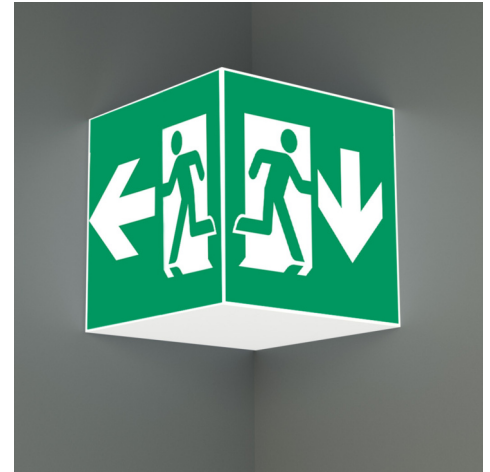

Art.-Nr: WKD418SC
Rettungszeichenleuchte Einzelbatterie
Deckenaufbau, SelfControl (SC), 8 h, 36 m, IP20, Metall, weiß

Quadratische Rettungszeichen-Würfelleuchte zur Kennzeichnung der Flucht- und Rettungswege. Sie kann direkt an die Decke montiert oder mit entsprechendem Zubehör abgehängt werden.

Durch die Würfelform ist diese Leuchte von vier Seiten gut erkennbar. Ideal für Anwendungen bei Wegkreuzungen, wie z.B. in Kaufhäusern mit Regalgängen.

Automatische Überwachung der Sicherheitsleuchte mit SelfControl.

Planungssicherheit wird durch logisch vorgegebene aufgedruckte Piktogramme geboten. Die aufgebrauchten Piktogramme entsprechend DIN ISO 7010 (Pfeil rechts, links und unten).

Mehr Informationen

www.rp-group.com/de/item/WKD418SC

TECHNISCHE DATEN

Leuchtentyp	Rettungszeichenleuchte
Montageart	Deckenaufbau
Erkennungsweite	36 m
Piktogramm	Set
Leuchtmittel	LED
Gehäusematerial	Metall
Gehäusefarbe	weiß
Schutzart (IP)	IP20
Schlagfestigkeit (IK)	≥ 3
Zertifizierung	WEEE, CE, 5 Jahre Garantie
Schutzklasse	1
Versorgung	Einzelbatterie
Überwachung	SelfControl (SC)
Überbrückungszeit	8 h
Batterie	LiFePO4 3,2 V/3,3 Ah
Betriebsart	Bereitschaftsschaltung / Dauerschaltung
Eingangsspannung AC	180 V - 250 V
Eingangsfrequenz	50 Hz