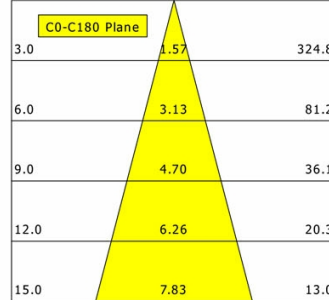

## Lichttechnik / Normen

Leuchtmittel	LED Spot TWL / CRI 98 / 2700-6500 K
Lebensdauer	L90 B50 50.000 h L80 B50 100.000 h L80 B20 50.000 h
Systemleistung	14.4 W
Leuchten-Lichtstrom	max. 970 lm
Systemeffizienz	52.77 lm/W
Moduleffizienz	116.32 lm/W
UGR Klasse	≤16
Abstrahlwinkel	30°
Versorgungsspannung	220 - 240 V / 50 - 60 Hz
Schutzklasse	III
Schutzart	IP20

Offset [m] Cone width [m] Illuminance [lx]

<b>η</b>	LED
Efficiency	69 lm/W
Direct/Indirect	↓ 100% / ↑ 0%
System Power	14 W
<b>UGR</b>	X=4H, Y=8H
Reflection factors	70/50/20
UGR C0/C180	<10.0
UGR C90/C270	<10.0
CIE Flux Codes	99 100 100 100 100
Ra/CRI	>90

## ILVY-FIX 100.TWL.30.WH-CO/DALI

Ilvy Fix (4000 K, 1xLED 14W TWL 820lm 30°)

— C0/C180 cd / 1000 lm

	C0	C90	C180	C270
0°	3565	3565	3565	3565
15°	1711	1711	1711	1711
30°	92	92	92	92
45°	8	8	8	8
60°	1	1	1	1
75°	0	0	0	0
90°	0	0	0	0
cd / 1000 lm				

Offset [m] Cone width [m] Illuminance [lx]

<b>η</b>	LED
Efficiency	59 lm/W
Direct/Indirect	↓ 100% / ↑ 0%
System Power	14 W
<b>UGR</b>	X=4H, Y=8H
Reflection factors	70/50/20
UGR C0/C180	<10.0
UGR C90/C270	<10.0
CIE Flux Codes	99 100 100 100 100
Ra/CRI	>90