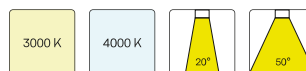

## Lichttechnik / Normen

Leuchtmittel	LED Spot TWL / CRI 98 / 2700-6500 K
Lebensdauer	L90 B50 50.000 h L80 B50 100.000 h L80 B20 50.000 h
Systemleistung	14.4 W
Leuchten-Lichtstrom	max. 970 lm
Systemeffizienz	52.77 lm/W
Moduleffizienz	116.32 lm/W
UGR Klasse	≤16
Abstrahlwinkel	30°
Versorgungsspannung	220 - 240 V / 50 - 60 Hz
Schutzklasse	III
Schutzart	IP20