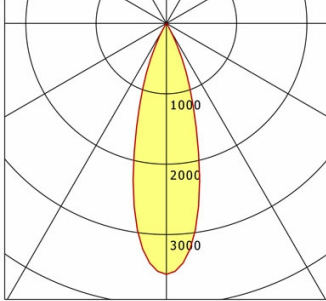

ILVY-FIX 100.TWL.30.WH-CO/DALI

ILVY-FIX 100.TWL.30.WH-CO/DALI

Ilvy Fix (3000 K, 1xLED 14W TWL 760lm 30°)

— C0/C180 cd / 1000 lm

	C0	C90	C180	C270
0°	3565	3565	3565	3565
15°	1711	1711	1711	1711
30°	92	92	92	92
45°	8	8	8	8
60°	1	1	1	1
75°	0	0	0	0
90°	0	0	0	0
cd / 1000 lm				

Offset [m] Cone width [m] Illuminance [lx]