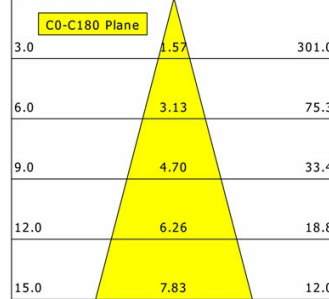

## Lichttechnik / Normen

Leuchtmittel	LED Spot TWL / CRI 98 / 2700-6500 K
Lebensdauer	L90 B50 50.000 h L80 B50 100.000 h L80 B20 50.000 h
Systemleistung	14.4 W
Leuchten-Lichtstrom	max. 970 lm
Systemeffizienz	52.77 lm/W
Moduleffizienz	116.32 lm/W
UGR Klasse	≤16
Abstrahlwinkel	30°
Versorgungsspannung	220 - 240 V / 50 - 60 Hz
Schutzklasse	III
Schutzart	IP20

## Abmessungen / Gewichte

Außendurchmesser	100 mm
Höhe	113 mm
Ausschnittsmaß (∅)	90 mm
Deckenstärke	12.5 - 50.0 mm
Einbautiefe	122 mm
Nettogewicht	0.56 kg
Bruttogewicht	0.66 kg

## ILVY-FIX 100.TWL.30.WH-CO/DALI

Ilvy Fix (3000 K, 1xLED 14W TWL 760lm 30°)

— C0/C180 cd / 1000 lm

	C0	C90	C180	C270
0°	3565	3565	3565	3565
15°	1711	1711	1711	1711
30°	92	92	92	92
45°	8	8	8	8
60°	1	1	1	1
75°	0	0	0	0
90°	0	0	0	0
cd / 1000 lm				

Offset [m] Cone width [m] Illuminance [lx]

<b>η</b>	LED
Efficiency	54 lm/W
Direct/Indirect	↓ 100% / ↑ 0%
System Power	14 W
<b>UGR</b>	X=4H, Y=8H
Reflection factors	70/50/20
UGR C0/C180	<10.0
UGR C90/C270	<10.0
CIE Flux Codes	99 100 100 100 100
Ra/CRI	>90