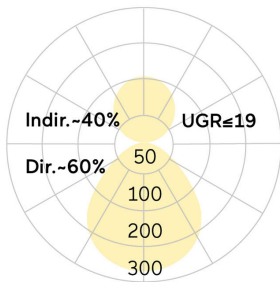

Basic-P1

Pendelleuchte - Direkt-/ indirektstrahlend

Artikelnummer: BP1ABL-830M-D600-U

Abbildungen ggf. nur ähnlich, dienen als Orientierung.

Basic-P1. LED. Leuchte für Pendelmontage. Beleuchtungskörper aus hochwertigem Aluminiumprofil. Oberfläche Jet Black. Lichtcharakteristik: Direkt-/ indirektstrahlend. Farbtemperatur: 3000K (Warm White). Farbwiedergabeindex (Ra): >80. Microprismenoptik aus Spezialacrylglas zur Reduktion der Leuchtdichte in Office-Bereichen. UGR<=19. Dimmbar DALI. DxH (rund). D=600mm. H=75mm. Seilabhängung mit Baldachin und Zuleitung für Zentralmontage (Set). Pendellänge max

1500mm. Zuleitung: transparent. Baldachin: passend zu Leuchtenoberfläche. Medium-Power-Bestromung. 11314lm. 80W. 10,1kg. Binning initial <= MacAdam 3. IP40. Schutzklasse I. CE-, UKCA Kennzeichnung. ENEC. IK02. 220-240V. 50-60 Hz. RG0 (EN62471). Lichtstromrückgang von max. 0,3%/1.000 Betriebsstunden. Nennausfallrate von max. 0,2%/1.000 Betriebsstunden. L85B10 (tq 25°C) = 50.000h. 5 Jahre Garantie. Hersteller: Lightnet GmbH, nach ISO 9001:2015 und 50001:2018 zertifiziert.

lightnet

Basic-P1

Pendelleuchte - Direkt-/ indirektstrahlend

Artikelnummer: BP1ABL-830M-D600-U

Kunde / Projekt: _____

Notiz: _____

Produktname	Basic-P1
Leuchtmittel	LED
Installationstyp	Pendelleuchte
Oberfläche	Jet Black
Lichtverteilung	Direkt-/ indirektstrahlend
CCT	3000K
Farbwiedergabeindex (Ra)	Ra>80
Optisches System	Microprismenoptik
Steuerung	Dimmbar (DALI)
Länge L/ Ø D (mm)	D=600mm
Höhe H (mm)	H=75mm
Bestromung	Medium-Power
Leuchtenlichtstrom	11314lm
Anschlussleistung	80W
Abhängung	Zentral-Seilabh. (Set)
Farbe Baldachin	Baldachin: passend zu Leuchtenoberfläche
Seillänge (mm)	Pendellänge max 1500mm
Schutzart	IP40
Prüfzeichen	ENEC
Kabelfarbe	Zuleitung: transparent
LED-Lebensdauer	L85B10 (tq 25°C) = 50.000h
UGR	UGR<=19
Photometrischer Code	8 30 / 3 3 9
Photobiologische Klasse	RG0 (EN62471)
Indoor/Outdoor	Indoor: ta [ambient] max. 25°C
Gewicht (kg)	10,1kg