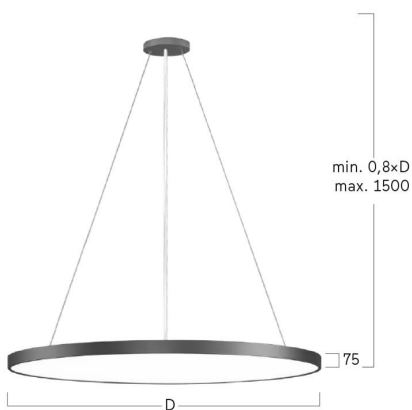

Basic-P1

Pendelleuchte - Direkt-/ indirektstrahlend

Artikelnummer: BP1ABL-830M-D600-U

Abbildungen ggf. nur ähnlich, dienen als Orientierung.

Basic-P1. LED. Leuchte für Pendelmontage. Beleuchtungskörper aus hochwertigem Aluminiumprofil. Oberfläche Jet Black. Lichtcharakteristik: Direkt-/ indirektstrahlend. Farbtemperatur: 3000K (Warm White). Farbwiedergabeindex (Ra): >80. Microprismenoptik aus Spezialacrylglas zur Reduktion der Leuchtdichte in Office-Bereichen. UGR<=19. Dimmbar DALI. DxH (rund). D=600mm. H=75mm. Seilabhängung mit Baldachin und Zuleitung für Zentralmontage (Set). Pendellänge max

1500mm. Zuleitung: transparent. Baldachin: passend zu Leuchtenoberfläche. Medium-Power-Bestromung. 11314lm. 80W. 10,1kg. Binning initial <= MacAdam 3. IP40. Schutzklasse I. CE-, UKCA Kennzeichnung. ENEC. IK02. 220-240V. 50-60 Hz. RG0 (EN62471). Lichtstromrückgang von max. 0,3%/1.000 Betriebsstunden. Nennausfallrate von max. 0,2%/1.000 Betriebsstunden. L85B10 (tq 25°C) = 50.000h. 5 Jahre Garantie. Hersteller: Lightnet GmbH, nach ISO 9001:2015 und 50001:2018 zertifiziert.

lightnet

Basic-P1

Pendelleuchte - Direkt-/ indirektstrahlend

Artikelnummer: BP1ABL-830M-D600-U

Kunde / Projekt: _____

Notiz: _____

Produktname	Basic-P1
Leuchtmittel	LED
Installationstyp	Pendelleuchte
Oberfläche	Jet Black
Lichtverteilung	Direkt-/ indirektstrahlend
CCT	3000K
Farbwiedergabeindex (Ra)	Ra>80
Optisches System	Microprismenoptik
Steuerung	Dimmbar (DALI)
Länge L/ Ø D (mm)	D=600mm
Höhe H (mm)	H=75mm
Bestromung	Medium-Power
Leuchtenlichtstrom	11314lm
Anschlussleistung	80W
Abhängung	Zentral-Seilabh. (Set)
Farbe Baldachin	Baldachin: passend zu Leuchtenoberfläche
Seillänge (mm)	Pendellänge max 1500mm
Schutzart	IP40
Prüfzeichen	ENEC
Kabelfarbe	Zuleitung: transparent
LED-Lebensdauer	L85B10 (tq 25°C) = 50.000h
UGR	UGR<=19
Photometrischer Code	8 30 / 3 3 9
Photobiologische Klasse	RG0 (EN62471)
Indoor/Outdoor	Indoor: ta [ambient] max. 25°C
Gewicht (kg)	10,1kg