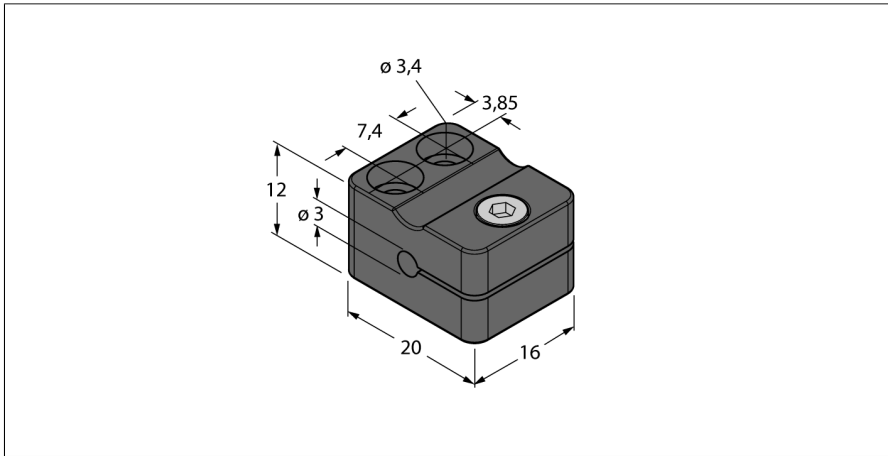

Zubehör

Befestigungsschelle

MBS30

- Befestigungsschelle
- Kunststoff, PA6 schwarz

Typ	MBS30
Ident-No.	6948000
Bauform	Zubehör für Glattrohr, 3 mm
Abmessungen	16 x 20 x 12 mm
Gehäusewerkstoff	Kunststoff, PA6