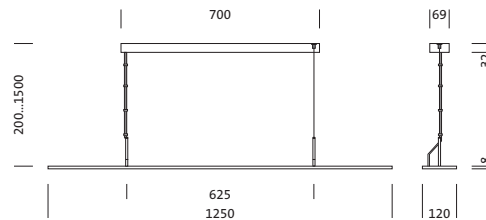

Bestell-Nr.: 5MB2512L30830 | **GTIN (EAN):** 4052899488793

Produktbeschreibung: Arktika® 21 Off-Leu, LED, 3670lm830, EVG, dir/ind

Arktika® 21, Office-Leuchte, primäre Entblendung mit Wabenraster, aus Kunststoff, Alu bedampft, hochglänzend, Lichtaustritt: direkt/indirekt strahlend, primäre Lichtcharakteristik: symmetrisch, Montageart: abgehängte Montage, LED, Bemessungslichtstrom: 3.670lm, Lichtausbeute: 120lm/W, Lichtfarbe: 830, Farbtemperatur: 3000K, Vorschaltgerät: EVG, mit Klemme, 3polig, Netzanschluss: 220..240V, AC, 50/60Hz, Bemessungsleistung: 31W, Gehäuse, aus Aluminium, pulverbeschichtet, verkehrsweiß (RAL 9016), 1längig, Länge: 1.250mm, Breite: 120mm, Höhe: 8mm, Schutzart (gesamt): IP20, Schutzklasse (gesamt): SK II (Schutzisoliert), Prüfzeichen: CE, Verpackungseinheit: 1 Stück

IP 20  

4052899488793
5MB2512L30830

LED 3000K / CRI ≥ 80 Φ_N 3670 lm

Bestückung: LED
Gew. (kg): 1,8
GTIN (EAN): 4052899488793

Bei der Ausführungsplanung zur Elektroinstallation ist zwingend die Montageanleitung zu beachten (zu finden unter www.siteco.com)

Abmessung, Gewicht

- Länge: 1250mm
- Breite: 120mm
- Höhe: 8mm
- Gewicht: 1,8kg

Lebensdauer

- Bemessungslebensdauer: 50000h (L80/B50) bei UT = 25°C

Bestell-Nr.: 5MB2512L30830 | GTIN (EAN): 4052899488793

Maße: Arkt21Off-Leu,LED,3670lm830,EVG,dir/ind