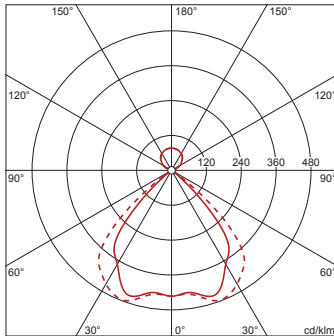

Arktika® 21, Office-Leuchte, primäre Entblendung mit Wabenraster, aus Kunststoff, Alu bedampft, hochglänzend, Lichtaustritt: direkt/indirekt strahlend, primäre Lichtcharakteristik: symmetrisch, Montageart: abgehängte Montage, LED, Bemessungslichtstrom: 3.670lm, Lichtausbeute: 120lm/W, Lichtfarbe: 830, Farbtemperatur: 3000K, Vorschaltgerät: EVG, mit Klemme, 3polig, Netzanschluss: 220..240V, AC, 50/60Hz, Bemessungsleistung: 31W, Gehäuse, aus Aluminium, pulverbeschichtet, verkehrsweiß (RAL 9016), 1längig, Länge: 1.250mm, Breite: 120mm, Höhe: 8mm, Schutzart (gesamt): IP20, Schutzklasse (gesamt): SK II (Schutzisoliert), Prüfzeichen: CE, Verpackungseinheit: 1 Stück

IP 20

4052899488793
5MB2512L30830

LED 3000K / CRI ≥ 80 Φ_N 3670 lm

Bestückung: LED
Gew. (kg): 1,8
GTIN (EAN): 4052899488793