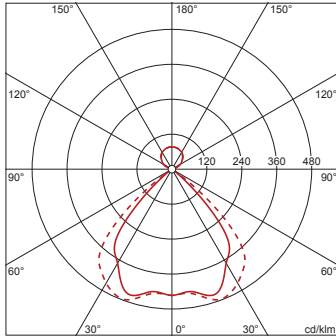

Bestell-Nr.: 5MB2512L30830 | **GTIN (EAN):** 4052899488793

Planungsdaten: Arkt21Off-Leu,LED,3670lm830,EVG,dir/ind

5MB2512L30830: 1x LED
3000K / CRI ≥ 80

4052899488793
5MB2512L30830

LED 3000K / CRI ≥ 80 ϕ_N 3670 lm

$\phi_{\downarrow}$ 79% $\phi_{\uparrow}$ 21%

Leuchtdichten (cd/m²)

	C 0/180	C 90/270
L₈₀	181	271
L₇₀	244	247
L₆₅	303	283

UGR 17,8 18,4

X 4H Y 8H ρ 70/50/20 S 0,25H

Anzahl Leuchten im Raum

Reflexionsgrad 70/50/20

Em(x)	100		200		500		
	Lh(m)	20 m²	30 m²	40 m²	50 m²	75 m²	100 m²
2,5	3,0	2,5	3,0	2,5	3,0		
0,7	0,8	1,4	1,6	3,6	4,0		
1,2	1,3	2,4	2,6	6,0	6,5		
1,5	1,7	3,0	3,3	7,5	8,3		
1,8	2,0	3,7	4,0	9,1	10,0		
2,8	2,9	5,6	5,8	14	15		
3,5	3,8	7,1	7,5	18	19		
17	17	34	34	84	86		

Wartungsfaktor 0,8

Rh = Lh + 0,5 m

Bei der Ausführungsplanung zur Elektroinstallation ist zwingend die Montageanleitung zu beachten (zu finden unter www.siteco.com)

Toleranzen bezogen auf thermische, elektrische und photometrische Daten entsprechend IEC 62722

Stand 25.02.2023 - Änderungen und Irrtümer vorbehalten - Vergewissern Sie sich, dass Sie immer den neuesten Stand verwenden -