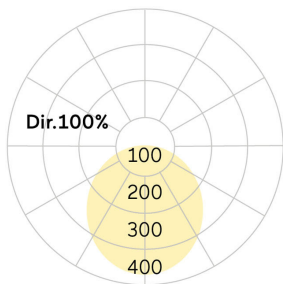

lightnet

Basic-G5

Pendelleuchte - Direktstrahlend

Artikelnummer: BG5OBL-840H-D800-U

Abbildungen ggf. nur ähnlich, dienen als Orientierung.

Basic-G5. LED. Leuchte für Pendelmontage. Filigraner Leuchtenkörper mit 38mm Bauhöhe und minimalistischem Rand von lediglich 5mm. Beleuchtungskörper aus hochwertigem Aluminiumprofil. Oberfläche Jet Black. Lichtcharakteristik: Rein direktstrahlend. Farbtemperatur: 4000K (Cool White). Farbwiedergabeindex (Ra): >80. Opaldiffusor für max. Transmissionsgrad bei homogener Auflösung der Lichtpunkte. Dimmbar DALI. DxH (rund). D=800mm. H=38mm. Seilabhängung mit Baldachin und Zuleitung für Zentralmontage (Set). Pendellänge max

1500mm. Zuleitung: transparent. Baldachin: passend zu Leuchtenoberfläche. High-Power-Bestromung. 7150lm. 54W. 9,5kg. Binning initial <= MacAdam 3. IP40. Schutzklasse I. CE-, UKCA Kennzeichnung. ENEC. IK02. 220-240V. 50-60 Hz. RG0 (EN62471). Lichtstromrückgang von max. 0,4%/1.000 Betriebsstunden. Nennausfallrate von max. 0,2%/1.000 Betriebsstunden. L80B10 (t_q 25°C) = 50.000h. 5 Jahre Garantie. Hersteller: Lightnet GmbH, nach ISO 9001:2015 und 50001:2018 zertifiziert.

lightnet

Basic-G5

Pendelleuchte - Direktstrahlend

Artikelnummer: BG5OBL-840H-D800-U

Kunde / Projekt: _____

Notiz: _____

Produktname	Basic-G5
Leuchtmittel	LED
Installationstyp	Pendelleuchte
Oberfläche	Jet Black
Lichtverteilung	Direktstrahlend
CCT	4000K
Farbwiedergabeindex (Ra)	Ra>80
Optisches System	Opaldiffusor
Steuerung	Dimmbar (DALI)
Länge L/ Ø D (mm)	D=800mm
Höhe H (mm)	H=38mm
Bestromung	High-Power
Leuchtenlichtstrom	7150lm
Anschlussleistung	54W
Abhängung	Zentral-Seilabh. (Set)
Farbe Baldachin	Baldachin: passend zu Leuchtenoberfläche
Seillänge (mm)	Pendellänge max 1500mm
Schutzart	IP40
Prüfzeichen	ENEC
Kabelfarbe	Zuleitung: transparent
LED-Lebensdauer	L80B10 (tq 25°C) = 50.000h
Photometrischer Code	8 40 / 3 3 9
Photobiologische Klasse	RG0 (EN62471)
Indoor/Outdoor	Indoor: ta [ambient] max. 25°C
Gewicht (kg)	9,5kg