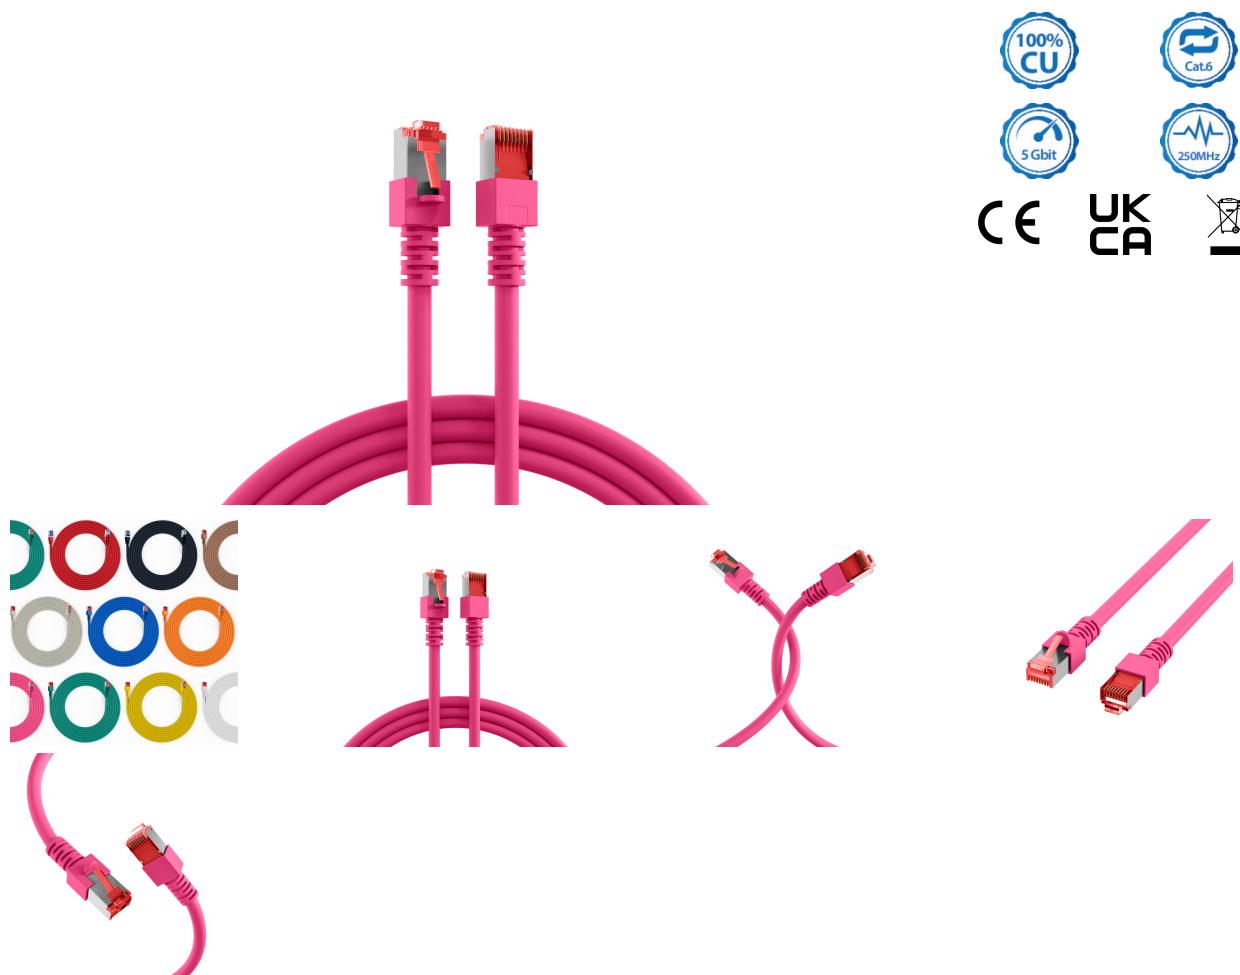

DATENBLATT

RJ45 Patchkabel Cat.6 S/FTP LSZH magenta 30m

Beschreibung

RJ45 Patchkabel Cat.6 S/FTP LSZH

Das Cat.6 Patchkabel hat vergoldete Kontakte und ermöglicht als Übertragungsstandard 5Gbit Ethernet.

Technische Produkteigenschaften

- Cat.6
- S/FTP Kabel mit AWG27/7
- Mantelmaterial aus halogenfreiem LSZH
- Brandschutz: flammwidrig, halogenfrei, raucharm
- Steckverbindung: RJ45 auf RJ45
- Mit Rasthebelschutz
- Besitzt vergoldete Kontakte

Dieses Datenblatt wurde maschinell am 09-09-2024 erzeugt. Technische Änderungen vorbehalten.

DATENBLATT

RJ45 Patchkabel Cat.6 S/FTP LSZH magenta 30m

Der Mantel des geschirmten Patchkabels besteht aus halogenfreiem LSZH Material und besitzt einen Längenaufdruck auf der Tülle. Zusätzlich bietet das Kabel die Möglichkeit zur Stromversorgung durch PoE nach IEEE802.3af, PoE+ nach IEEE802.3at und 4PPoE nach IEEE802.3bt.

Allgemeine Daten	
Geeignet für Schutzart (IP)	IP20
AWG-Querschnitt	27/7
Ausführung flammwidrig	Ja
Ausführung	Geschirmt
Mantelmaterial	LSZH
Längenaufdruck	Ja

General data	
Kabeltyp	S/FTP
Pinbelegung	1:1
Rasthebelschutz	Ja
Farbe der Knickschutztülle	lila/violett
Mantel-Farbe	magenta
Kontakte	Vergoldet
Belegung	nach TIA/EIA 568B
Steckertyp	RJ45 Standard
Einsatzgebiet	Industrial Ethernet
Knickschutztülle	angespritzt
Halogenfrei	Ja
Kategorie	6