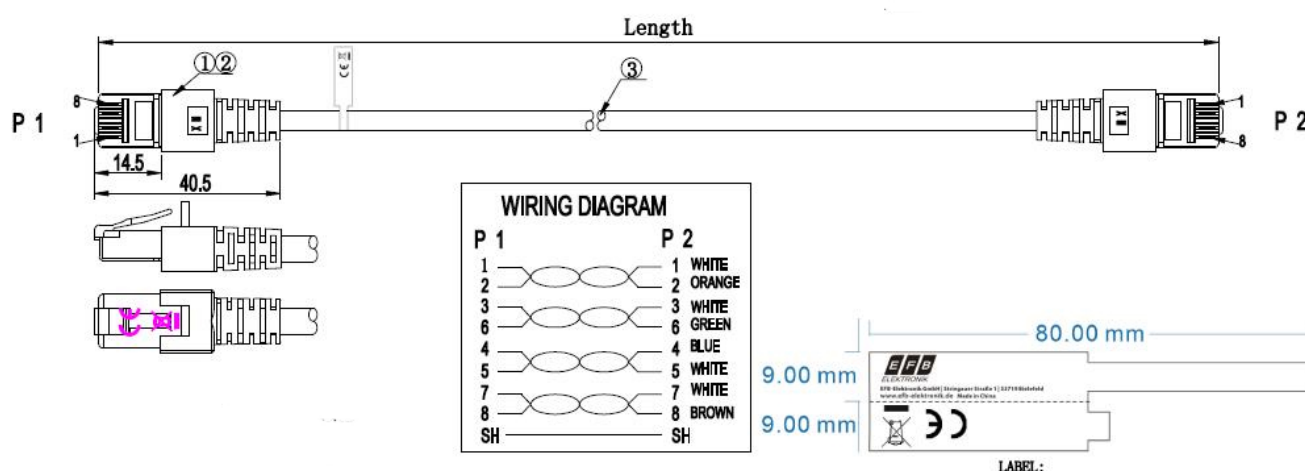

DATENBLATT

RJ45 Patchkabel Cat.6 S/FTP LSZH magenta 30m

Standards, approvals, certifications

Verkabelungsstandard	EN50173
Ölbeständig nach EN 60811-2-1	Nein
Steckverbinder	IEC 60603-7-5

Verfügbare Varianten

ArtNr.	Bezeichnung	Länge	Längentoleranz
K5519.0,15	RJ45 Patchkabel Cat.6 S/FTP LSZH magenta 0,15m	0,15 m	±5 %
K5519.0,25	RJ45 Patchkabel Cat.6 S/FTP LSZH magenta 0,25m	0,25 m	±5 %
K5519.0,5	RJ45 Patchkabel Cat.6 S/FTP LSZH magenta 0,5m	0,5 m	±5 %
K5519.1	RJ45 Patchkabel Cat.6 S/FTP LSZH magenta 1m	1,0 m	±5 %
K5519.1,5	RJ45 Patchkabel Cat.6 S/FTP LSZH magenta 1,5m	1,5 m	±5 %
K5519.2	RJ45 Patchkabel Cat.6 S/FTP LSZH magenta 2m	2,0 m	±5 %
K5519.3	RJ45 Patchkabel Cat.6 S/FTP LSZH magenta 3m	3,0 m	±5 %
K5519.5	RJ45 Patchkabel Cat.6 S/FTP LSZH magenta 5m	5,0 m	±5 %
K5519.7,5	RJ45 Patchkabel Cat.6 S/FTP LSZH magenta 7,5m	7,5 m	±5 %
K5519.10	RJ45 Patchkabel Cat.6 S/FTP LSZH magenta 10m	10,0 m	±5 %
K5519.15	RJ45 Patchkabel Cat.6 S/FTP LSZH magenta 15m	15,0 m	±5 %
K5519.20	RJ45 Patchkabel Cat.6 S/FTP LSZH magenta 20m	20,0 m	±5 %
K5519.25	RJ45 Patchkabel Cat.6 S/FTP LSZH magenta 25m	25,0 m	±5 %
K5519.30	RJ45 Patchkabel Cat.6 S/FTP LSZH magenta 30m	30,0 m	±5 %
K5519.40	RJ45 Patchkabel Cat.6 S/FTP LSZH magenta 40m	40,0 m	±5 %
K5519.50	RJ45 Patchkabel Cat.6 S/FTP LSZH magenta 50m	50,0 m	±5 %

Zeichnungen

Dieses Datenblatt wurde maschinell am 09-09-2024 erzeugt. Technische Änderungen vorbehalten.