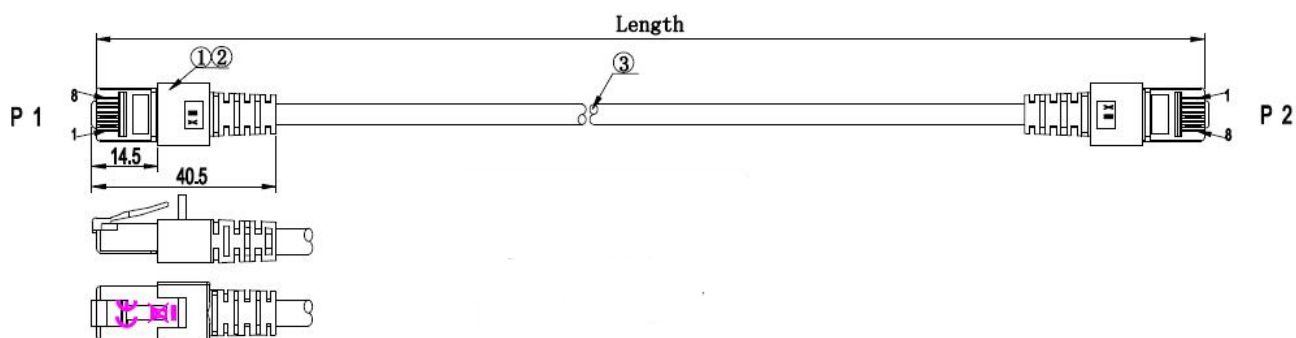

Zeichnungen

Dieses Datenblatt wurde maschinell am 09-09-2024 erzeugt. Technische Änderungen vorbehalten.

DATENBLATT

RJ45 Patchkabel Cat.6 S/FTP LSZH magenta 30m

0,15m / 0,25m

Dieses Datenblatt wurde maschinell am 09-09-2024 erzeugt. Technische Änderungen vorbehalten.