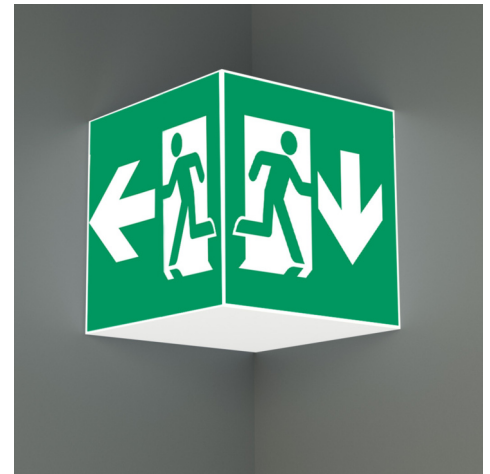

Art.-Nr: WKW411WL
Rettungszeichenleuchte Einzelbatterie
Wandaufbau, Wireless Professional (WL), 1 h, 36 m, IP20,
Metall, weiß

Quadratische Rettungszeichen-Würfelleuchte für Wandmontage zur Kennzeichnung der Flucht- und Rettungswege.

Durch die Würfelform ist diese Leuchte von drei Seiten gut erkennbar. Ideal für weiträumige Anwendungen, wie z.B. in Kaufhäusern.

Kabellose zentrale Steuerung und Überwachung für große Installationen von bis zu 50.000 Leuchten mit Wireless Professional. Planungssicherheit wird durch logisch vorgegebene aufgedruckte Piktogramme geboten. Die aufgebrachten Piktogramme entsprechend DIN ISO 7010 (Pfeil rechts, links und unten).

Mehr Informationen
www.rp-group.com/de/item/WKW411WL

TECHNISCHE DATEN

Leuchtentyp	Rettungszeichenleuchte
Montageart	Wandaufbau
Erkennungsweite	36 m
Piktogramm	Set
Leuchtmittel	LED
Gehäusematerial	Metall
Gehäusefarbe	weiß
Schutzart (IP)	IP20
Schlagfestigkeit (IK)	≥ 3
Zertifizierung	WEEE, CE, 5 Jahre Garantie
Schutzklasse	1
Versorgung	Einzelbatterie
Überwachung	Wireless Professional (WL)
Überbrückungszeit	1 h
Batterie	LiFePO4 3,2 V/1,6 Ah
Betriebsart	Bereitschaftsschaltung / Dauerschaltung
Eingangsspannung AC	230 V
Eingangsfrequenz	50 Hz