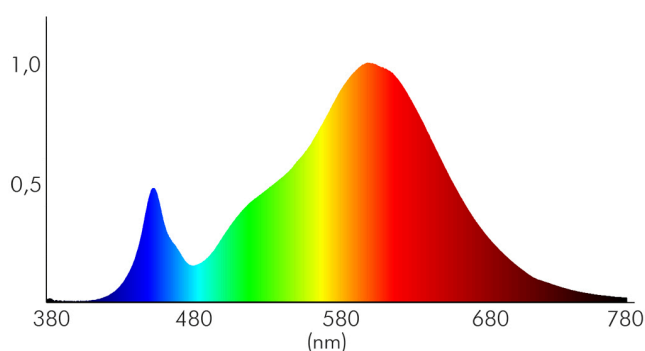

DATENBLATT

LED Panel Flat 50 R IP44 weiß 5W 830 350mA

LED Panel Flat 50 rund in höherer Schutzart

L80B10 - Lebensdauer bei 25 °C	50000 h
L70B50 - Lebensdauer bei 25°C	50000 h
Lichtstromrückgang bei mittl. Nutzungsdauer 50.000 h bei 25 °C Umgebungstemperatur	80 %
Ausfallrate bei mittl. Nutzungsdauer von 50.000 h bei 25 °C Umgebungstemperatur	10 %
Lebensdauerfaktor	0,9
Lichtstromerhalt	0,96
Verwendete Beleuchtungstechnologie	LED
Farbe steuerbar (RGB)	nein
Blendschutzschild	nein
Hülle	keine Hülle
Farblich abstimmbare Lichtquelle	nein
Gesamtlichtstrom einstellbar	nein
Farbtemperatur einstellbar	nein
Konstant-Lichtstrom-Regelung	nein
Lichtquelle austauschbar	nein
Lichtquelle mit hoher Leuchtdichte	nein
Lichtverteilung	symmetrisch
Lichtaustritt	direkt
Leuchtmittel	SMD-LED
Geeignet für Leuchtmittelanzahl	1

Spektrale Strahlungsverteilung (250..800 nm) - Diagramm

ELEKTRISCHE EIGENSCHAFTEN

Direkt an die Netzspannung [MLS]/Nicht direkt an die Netzspannung angeschlossen [NMLS] NMLS

Stand:
18.11.2022
13:01:00