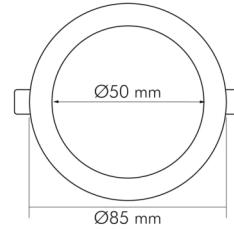

DATENBLATT

LED Panel Flat 50 R IP44 weiß 5W 830 350mA

LED Panel Flat 50 rund in höherer Schutzart

Artikelnummer	1576035012
GTIN	4044538067094

ENERGIEVERBRAUCHSKENNZEICHNUNG

Energieeffizienzklasse	G
Artikelnummer der Lichtquelle	1576035012
EPREL-Registrierungsnummer	1013655

Stand:
18.11.2022
13:01:00

DATENBLATT

LED Panel Flat 50 R IP44 weiß 5W 830 350mA

LED Panel Flat 50 rund in höherer Schutzart

Energieverbrauch im Betrieb	5 kWh/1000 h
Lampenleistung	5 W
Vernetzte Lichtquelle [CLS]	nein
Nennspannung der Leuchte [DC]	15 V
Konstantstrom	350 mA
Leistungsaufnahme im Bereitschaftszustand [Psb]	0 W
Fassung	ohne
Art der Verdrahtung	Abschluss
Anschlussart	Stecksystem mit offenen Kabelenden
Austauschbares Betriebsgerät	nein
Dimmbar	ja
Art der Dimmung	Betriebsgerätabhängig
Betriebsgerät	LED Betriebsgerät stromgesteuert
Elektrischer Anschluss mit Stecksystem	ja

TEMPERATUREIGENSCHAFTEN

Umgebungstemperatur [Ta]	0 - 25 °C
--------------------------	-----------

MAßE UND GEWICHT

Länge	85 mm
Breite	85 mm
Durchmesser	85 mm
Höhe	22 mm
Gewicht	50 g
Deckenausschnitt [Durchmesser]	70 mm
Einbautiefe	25 mm

Stand:
18.11.2022
13:01:00

DATENBLATT

LED Panel Flat 50 R IP44 weiß 5W 830 350mA

LED Panel Flat 50 rund in höherer Schutzart

Lichtaustrittsöffnung	50 mm
-----------------------	-------

MATERIAL UND FARBE

Werkstoff	Aluminium/Stahl/PMMA-Diffusorscheibe
Farbe	weiß