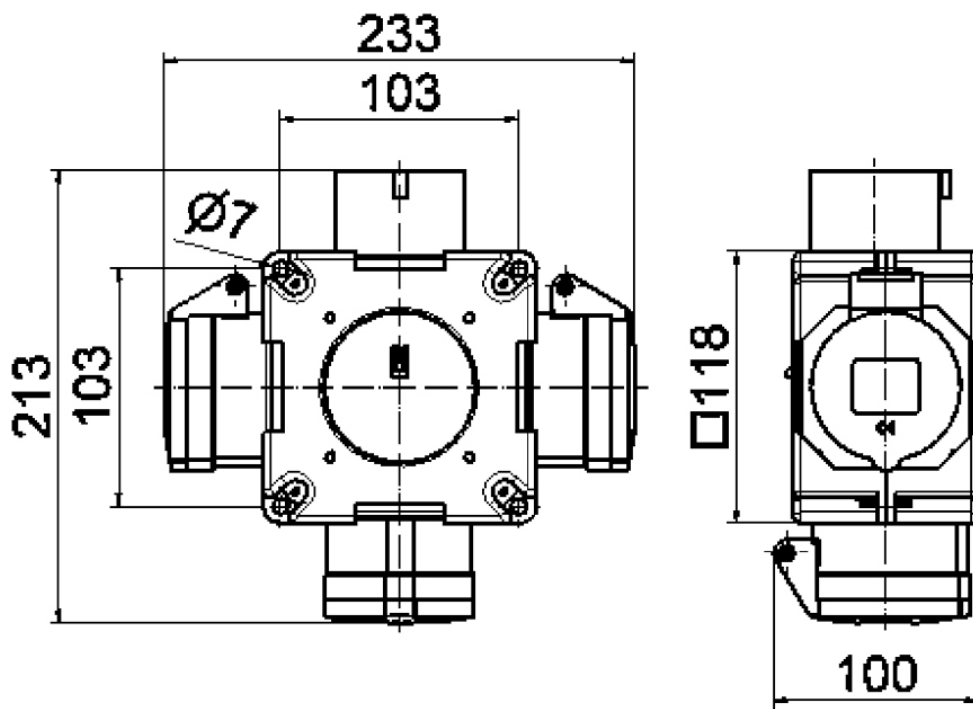

distributeur croisé - distributeur croisé

Description de l'article	
Référence	540055
EAN	4024941104197
Groupe de produits	distributeur croisé
Indice de protection	IP44
Couleur de l'appareil	partie inf. gris RAL 7035, partie sup. gris RAL 7035
Hauteur de l'appareil en mm	118mm
Largeur de l'appareil en mm	118mm
Profondeur de l'appareil en mm	80mm

Données logistiques	
Poids unitaire	0.614 Kg / null
Type d'emballage	null
Contenu	2 ST
EAN	4024941376648
Longueur	245 mm
Largeur	177 mm
Hauteur	185 mm
Poids	1,361 kg
Volume	7 140 ccm

30 MB 061