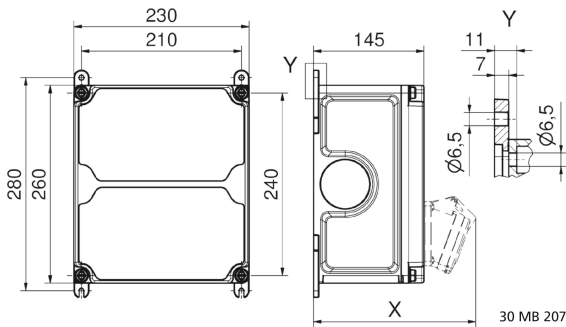

Wandverteiler Kunststoff - VARIABOX - M

| Artikelbeschreibung | |
|----------------------------|--|
| BALS-Art.-Nr | 89035 |
| EAN | 4024941205689 |
| Produktgruppe | VARIABOX - M |
| Gehäuse | hochwertiges, schlagfestes Kunststoffgehäuse (PBT) plombierbar, mit Außen und Innenbefestigung, Oberteil gerade und seitlich anscharniert, Absicherung auf vorziehbarer Tragschiene montiert, Deckelschrauben unverlierbar, Absicherungselemente angeordnet unter durchsichtiger Betätigungsklappe mit bedienerfreundlicher OTC Mechanik (one touch close) |
| Bestückung | 4 x Schutzkontaktsteckdose 16A 230V IP54 blau |
| Absicherung/Schutzmaßnahme | 4 x Sicherungssockel D01 1p |

| Artikelbeschreibung | |
|---|---|
| Leitungseinführung/Anschlussmöglichkeit | 1 x M12, 1 x M20, 2 x M32 oben 1 x M12, 1 x M20, 2 x M32 unten 1 x Zählerklemmstein 5x25 mm ² / Typ: C (Schleifleitung) |
| Zusätzliche Informationen | Anschlussfertig verdrahtet. |
| Vorschriften / Normen | DIN EN 61439 |
| Schutzart | IP44 |
| Gerätefarbe | Gehäuseunterteil schwarz ähnlich RAL 9017, Gehäuseoberteil grau RAL 7035 |
| Geräte-Höhe | 260mm |
| Geräte-Breite | 230mm |
| Geräte-Tiefe | 145mm |
| RDF-Faktor | 1 |
| Nennstrom InA | 32 |

| Logistikdaten | |
|----------------|------------------|
| Einzelgewicht | 3,432 kg / Stück |
| Verpackungsart | Karton |
| Inhaltsmenge | 1 ST |
| EAN | 4024941205689 |
| Länge | 300 mm |
| Breite | 270 mm |

| Logistikdaten | |
|---------------|------------|
| Höhe | 255 mm |
| Gewicht | 3,668 kg |
| Volumen | 20.655 ccm |

Tiefenmaß/ depth X (mm)

| Bezeichnung/ with | IP44 | IP67 |
|------------------------------------|------|------|
| OTC-Klappe/ OTC operating window | 180 | 180 |
| Schutzk. Steckdose/domestic socket | 162 | 205 |
| CEE 16A 3p | 200 | 200 |
| CEE 16A 4p | 204 | 202 |
| CEE 16A 5p | 207 | 205 |
| CEE 32A 3p/4p | 211 | 213 |
| CEE 32A 5p | 213 | 214 |
| CEE 63A 3p/4p/5p | 229 | 231 |