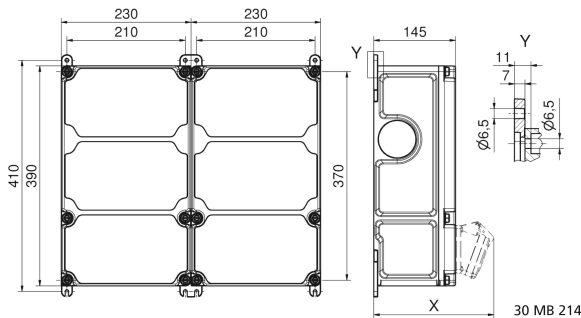

Wandverteiler Kunststoff - VARIABOX - L Duo

Artikelbeschreibung	
BALS-Art.-Nr	89134
EAN	4024941206662
Produktgruppe	VARIABOX - L Duo
Gehäuse	hochwertiges, schlagfestes Kunststoffgehäuse (PBT), plombierbar, mit Außen- und Innenbefestigung, Oberteil gerade und seitlich anscharniert, Deckelschrauben unverlierbar, Absicherungselemente angeordnet unter durchsichtiger Betätigungsklappe mit bedienerfreundlicher OTC Mechanik (one touch close)
Bestückung	4 x Schutzkontaktsteckdose 16A 230V blau IP 54 2 x CEE-Steckdose 16A 400V 5p 6h IP 44 geneigt 1 x CEE-Steckdose 32A 400V 5p 6h IP 44 geneigt

Artikelbeschreibung	
Absicherung/Schutzmaßnahme	4 x Sicherungssockel D01 1p 2 x Sicherungssockel D01 3p 1 x Sicherungssockel D02 3p 1 x FI-Schalter 63/0,03A 4p
Leitungseinführung/Anschlussmöglichkeit	1 x M12, 1 x M20, 2 x M40 oben 1 x M12, 1 x M20, 2 x M40 unten 1 x Zählerklemmstein 5x25 mm ² / Typ: C (Schleifleitung)
Zusätzliche Informationen	Anschlussfertig verdrahtet.
Vorschriften / Normen	DIN EN 61439
Schutzart	IP44
Gerätefarbe	Gehäuseunterteil schwarz ähnlich RAL 9017, Gehäuseoberteil grau RAL 7035
Geräte-Höhe	390mm
Geräte-Breite	460mm
Geräte-Tiefe	145mm
RDF-Faktor	0.75
Nennstrom InA	63

Logistikdaten	
Einzelgewicht	9,6 kg / Stück
Verpackungsart	Karton

Logistikdaten	
Inhaltsmenge	1 ST
EAN	4024941206662
Länge	800 mm
Breite	600 mm
Höhe	340 mm
Gewicht	10,95 kg
Volumen	163.200 ccm

Tiefenmaß/ depth X (mm)