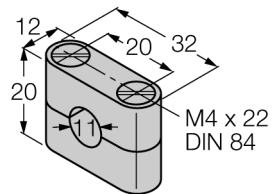

Zubehör

Befestigungsschelle

BS 11

- Befestigungsschelle
- Kunststoff: PBT

Typ	BS 11
Ident-No.	69462
Bauform	Zubehör für Glattrohr, 11 mm
Abmessungen	15 x 46 x 30 mm
Gehäusewerkstoff	Kunststoff, PBT