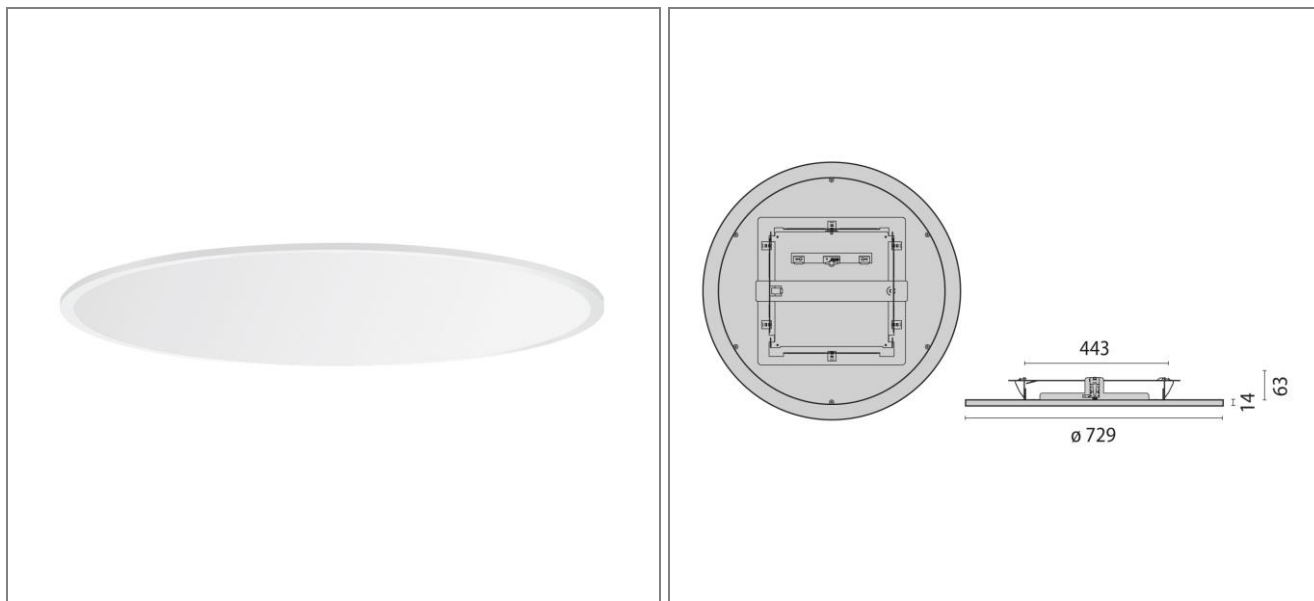

ART.: 8777591483310

FL ROUND 777 RE OP

Art. 8777591483310 Runde Einbauleuchte FL 777 ROUND mit Hochleistungs-LED. Leuchtenleistung 45W. Fortschrittliche Flächenleuchte schafft beispiellose Symbiose aus Allgemein- und Arbeitsplatzbeleuchtung. Besonders filigranes und innovatives Design. Geprägt durch klare und runde Formensprache entsteht eine harmonische Integration ins Deckenbild und Umgebung. Besonders edel und architekturunterstützend. Konzipiert für vielfältige Anwendungs- und Planungsvariationen. Leuchtenrahmen aus Aluminiumdruckguss. Kratzfeste Oberflächenausführung durch hochwertige Pulverbeschichtung nach RAL 9016 (Verkehrsweiß, struktur). Opale Lichtoptik mit LED-SideLight-Einspeisung. Integrierter hochtransmittierender Lichtleiter aus PMMA. Direkt strahlend. Homogene Leuchtdichtevertelung über die gesamte Lichtaustrittsfläche (LED Sidelight-Technologie). Diffuse Lichtwirkung schafft ein einheitliches Beleuchtungsniveau. Gleichmäßige Lichtstreuung unterstützt die visuelle Wahrnehmung von horizontalen und vertikalen Raum- und Deckenflächen. Inkl. Konstantstromkonverter. Statisch. Schutzklasse I. Schutzart IP20. LBS / ILCOS: DSL. Lichtfarbe Warmweiß, Farbtemperatur 3000K. Leuchtenlichtstrom 5620 lm. Leuchteneffizienz 125 lm/W. Allgemeiner Farbwiedergabeindex Ra > 80. LED-Lebensdauer L80 B10 bei 50.000h. Farbtoleranz nach MacAdam ≤ 3 SDCM. Außendurchmesser 729 mm. Höhe 63 mm. Deckenausschnitt 443x443 mm. Einbautiefe 65mm. Gewicht 12 kg.

Leuchtenlichtstrom	5620 lm
Anschlussleistung	45 W
Leuchteneffizienz	125 lm/W
Farbtemperatur	3000K
Betriebsgerät	EVG Standard
Rug	≤ 22