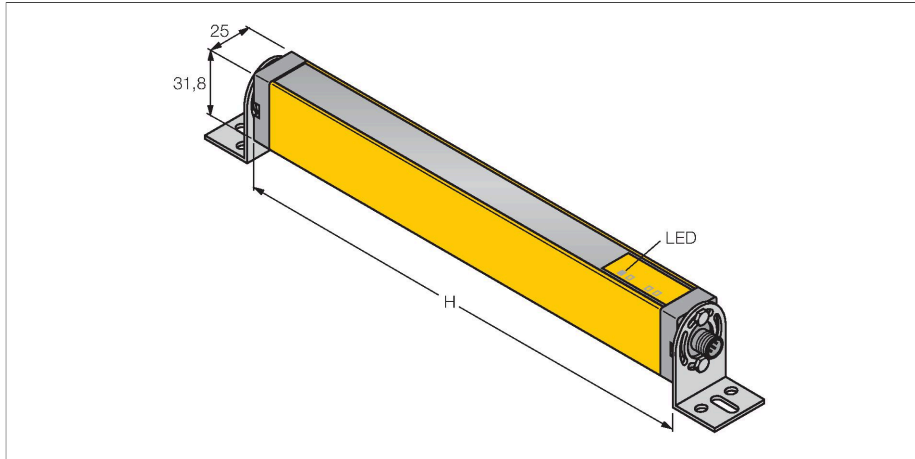

LS2TP30-1650Q88

Personenschutz Lichtvorhang – Sender/Empfänger Paar

Merkmale

- Stecker, M12 x 1, 8-polig
- Schutzart IP65
- Überwachungsfeldhöhe 1650 mm
- Auflösung 30 mm
- Interne Testung im 500 ms Zyklus
- Reichweite 15 m
- Betriebsspannung 24 VDC +/-15%
- Schaltausgang ohne Wiederanlaufsperr (TRIP)
- Typ 2 nach IEC 61496-1,-2; Kategorie 2
PLd nach EN ISO 13849-1; SIL2 nach IEC 61508

Technische Daten

Typ	LS2TP30-1650Q88
Ident-No.	3077254
Optische Daten	
Funktion	Lichtvorhang
Lichtart	IR
Wellenlänge	950 nm
Optische Auflösung	30 mm
Reichweite	200...15000 mm
Überwachungsfeldhöhe	1650 mm
Anzahl der Strahlen	88
Mit Mutingfunktion	Nein
Scan Code	ohne
Elektrische Daten	
Betriebsspannung	20...28 VDC
Restwelligkeit	< 15 % U _{ss}
DC Bemessungsbetriebsstrom	≤ 140 mA
Leerlaufstrom	≤ 90 mA
max. Ausgangsstrom sicherer Ausgang	0.5 mA
Ausgangsfunktion	2 x Öffner, 2 x PNP
Stromausgang	500 mA
Anzahl der sicheren Halbleiter-Ausgänge	2
Ansprechzeit typisch	< 27 ms
Mit Wiederanlaufsperr	Nein
Ausblendung möglich	Nein
Mechanische Daten	
Bauform	Quader, EZ-Screen
Abmessungen	31.8 x 25.2 x 1713 mm

Anschlussbild

Funktionsprinzip

Der Personenschutz-Sicherheitslichtvorhang besteht aus Sender und Empfänger. Da das System optisch synchronisiert wird, ist keine Verdrahtung zwischen der Sende- und Empfangseinheit erforderlich. Die Sicherheitsschaltausgänge des Empfängers werden direkt mit einem Lastrelais verbunden und bewirken den sofortigen Stopp des gefährlichen Maschinenzyklus. Über die zweikanalige Auslegung des Schaltgerätes wird die Personenschutzart Typ 2 nach IEC 61496, bzw. Kategorie 2 nach EN 954-1 erfüllt.