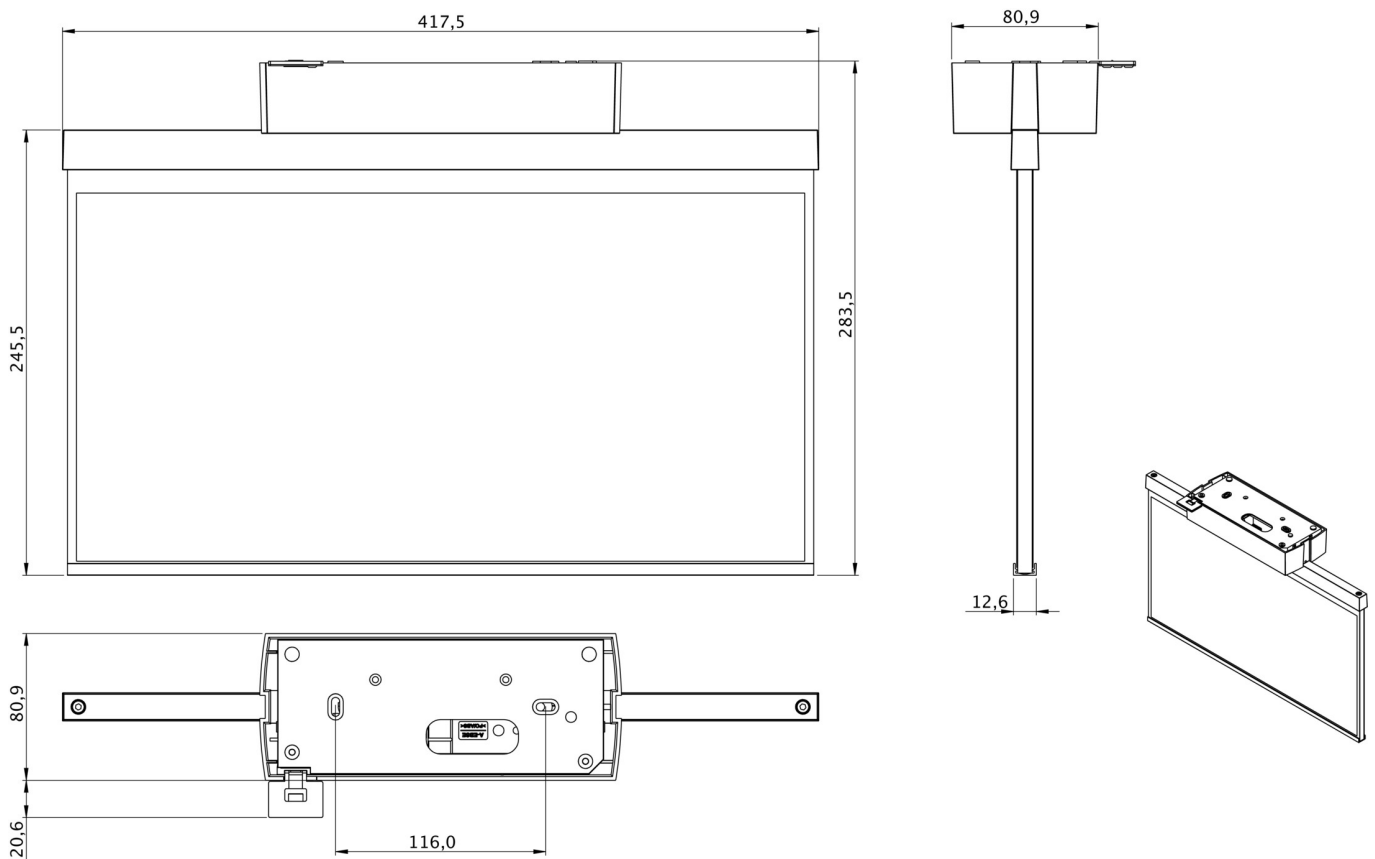

Umgebungstemperatur DS	-5 °C - 40 °C
Umgebungstemperatur BS	-5 °C - 40 °C
Tiefe	80.9 mm
Breite	417.5 mm
Höhe	245.5 mm
Gewicht	1.35
Gewicht inkl. Verpackung	2
Zolltarifnummer	94056120
EAN	4260766556135

TECHNISCHE ZEICHNUNG

Stand: 29.10.2024 - Technische Änderungen und Irrtümer vorbehalten.