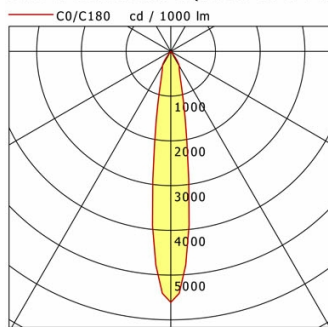

Standardoptionen

Sonderoptionen

Lichttechnik / Normen

Leuchtmittel	LED Spot / CRI 90 / 4000 K
Lebensdauer	L90 B50 50.000 h L80 B50 100.000 h L80 B20 50.000 h
Systemleistung	27.1 W
Leuchten-Lichtstrom	3380 lm
Systemeffizienz	124.72 lm/W
Moduleffizienz	140.00 lm/W
UGR Klasse	≤19
Abstrahlbereich	Spot
Abstrahlwinkel	16°
Versorgungsspannung	220 - 240 V / 50 - 60 Hz
Schutzklasse	II
Schutzart	IP20

Abmessungen / Gewichte

Außendurchmesser	115 mm
Höhe	102 mm
Ausschnittsmaß (∅)	105 mm
Deckenstärke	3.0 - 26.0 mm
Einbautiefe	100 mm
Nettogewicht	0.48 kg
Bruttogewicht	0.54 kg

CSA-R 403.940.SP/DALI

CSA-R 403.940.SP/DALI

CSA 40 Generation 2 (1xLED 27W 940/4000K 3380lm 16°)

	C0	C90	C180	C270
0°	5609	5609	5609	5609
15°	1039	1039	1039	1039
30°	372	372	372	372
45°	11	11	11	11
60°	9	9	9	9
75°	1	1	1	1
90°	0	0	0	0
cd / 1000 lm				

Offset [m]	Cone width [m]	Illuminance [lx]
3.0	0.87	2106.4
6.0	1.74	526.6
9.0	2.61	234.0
12.0	3.48	131.6
15.0	4.35	84.3

η	LED
Efficiency	126 lm/W
Direct/Indirect	↓ 100% / ↑ 0%
System Power	27 W
UGR	X=4H, Y=8H
Reflection factors	70/50/20
UGR C0/C180	19.4
UGR C90/C270	19.4
CIE Flux Codes	98 100 100 100 100
Ra/CRI	>90