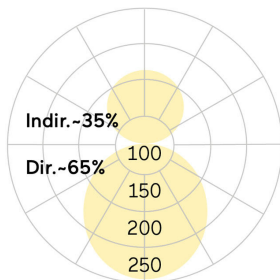

Basic-P1

Pendelleuchte - Direkt-/ indirektstrahlend

Artikelnummer: BP1OBE-830M-D600-P

Abbildungen ggf. nur ähnlich, dienen als Orientierung.

Basic-P1. LED. Leuchte für Pendelmontage.
Beleuchtungskörper aus hochwertigem Aluminiumprofil.
Oberfläche Jet Black. Lichtcharakteristik: Direkt-/
indirektstrahlend. Farbtemperatur: 3000K (Warm White).
Farbwiedergabeindex (Ra): >80. Opaldiffusor für max.
Transmissionsgrad bei homogener Auflösung der Lichtpunkte.
Einfach schaltbar. DxH (rund). D=600mm. H=75mm.
Pendelrohr-Abhängung mit Baldachin und innenliegendem
Zuleitungskabel (Set). Pendellänge auf

Anfrage. Baldachin: passend zu Leuchtenoberfläche.
Medium-Power-Bestromung. 11501lm. 80W. 10,1kg.
Binning initial <= MacAdam 3. IP40. Schutzklasse I. CE-,
UKCA Kennzeichnung. ENEC. IK02. 220-240V. 50-60 Hz.
RG0 (EN62471). Lichtstromrückgang von max. 0,3%/1.000
Betriebsstunden. Nennausfallrate von max. 0,2%/1.000
Betriebsstunden. L85B10 (tq 25°C) = 50.000h. 5 Jahre
Garantie. Hersteller: Lightnet GmbH, nach ISO 9001:2015
und 50001:2018 zertifiziert.

lightnet

Basic-P1

Pendelleuchte - Direkt-/ indirektstrahlend

Artikelnummer: BP1OBE-830M-D600-P

Kunde / Projekt: _____

Notiz: _____

Produktname	Basic-P1
Leuchtmittel	LED
Installationstyp	Pendelleuchte
Oberfläche	Jet Black
Lichtverteilung	Direkt-/ indirektstrahlend
CCT	3000K
Farbwiedergabeindex (Ra)	Ra>80
Optisches System	Opaldiffusor
Steuerung	Einfach schaltbar
Länge L/ Ø D (mm)	D=600mm
Höhe H (mm)	H=75mm
Bestromung	Medium-Power
Leuchtenlichtstrom	11501lm
Anschlussleistung	80W
Abhängung	Pendelrohr-Abhäng. (Set)
Farbe Baldachin	Baldachin: passend zu Leuchtenoberfläche
Seillänge (mm)	Pendellänge auf Anfrage
Schutzart	IP40
Prüfzeichen	ENEC
LED-Lebensdauer	L85B10 (tq 25°C) = 50.000h
Photometrischer Code	8 30 / 3 3 9
Photobiologische Klasse	RG0 (EN62471)
Indoor/Outdoor	Indoor: ta [ambient] max. 25°C
Gewicht (kg)	10,1kg