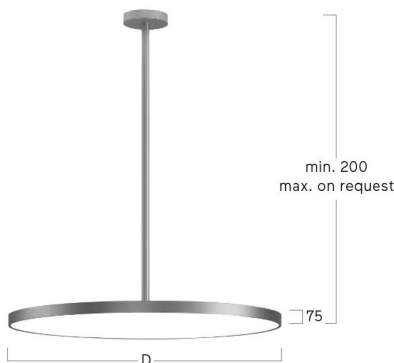

Basic-P1

Pendelleuchte - Direkt-/ indirektstrahlend

Artikelnummer: BP1OBE-830M-D600-P

Abbildungen ggf. nur ähnlich, dienen als Orientierung.

Basic-P1. LED. Leuchte für Pendelmontage.
Beleuchtungskörper aus hochwertigem Aluminiumprofil.
Oberfläche Jet Black. Lichtcharakteristik: Direkt-/
indirektstrahlend. Farbtemperatur: 3000K (Warm White).
Farbwiedergabeindex (Ra): >80. Opaldiffusor für max.
Transmissionsgrad bei homogener Auflösung der Lichtpunkte.
Einfach schaltbar. DxH (rund). D=600mm. H=75mm.
Pendelrohr-Abhängung mit Baldachin und innenliegendem
Zuleitungskabel (Set). Pendellänge auf

Anfrage. Baldachin: passend zu Leuchtenoberfläche.
Medium-Power-Bestromung. 11501lm. 80W. 10,1kg.
Binning initial <= MacAdam 3. IP40. Schutzklasse I. CE-,
UKCA Kennzeichnung. ENEC. IK02. 220-240V. 50-60 Hz.
RG0 (EN62471). Lichtstromrückgang von max. 0,3%/1.000
Betriebsstunden. Nennausfallrate von max. 0,2%/1.000
Betriebsstunden. L85B10 (tq 25°C) = 50.000h. 5 Jahre
Garantie. Hersteller: Lightnet GmbH, nach ISO 9001:2015
und 50001:2018 zertifiziert.

lightnet

Basic-P1

Pendelleuchte - Direkt-/ indirektstrahlend

Artikelnummer: BP1OBE-830M-D600-P

Kunde / Projekt: _____

Notiz: _____

Produktname	Basic-P1
Leuchtmittel	LED
Installationstyp	Pendelleuchte
Oberfläche	Jet Black
Lichtverteilung	Direkt-/ indirektstrahlend
CCT	3000K
Farbwiedergabeindex (Ra)	Ra>80
Optisches System	Opaldiffusor
Steuerung	Einfach schaltbar
Länge L/ Ø D (mm)	D=600mm
Höhe H (mm)	H=75mm
Bestromung	Medium-Power
Leuchtenlichtstrom	11501lm
Anschlussleistung	80W
Abhängung	Pendelrohr-Abhäng. (Set)
Farbe Baldachin	Baldachin: passend zu Leuchtenoberfläche
Seillänge (mm)	Pendellänge auf Anfrage
Schutzart	IP40
Prüfzeichen	ENEC
LED-Lebensdauer	L85B10 (tq 25°C) = 50.000h
Photometrischer Code	8 30 / 3 3 9
Photobiologische Klasse	RG0 (EN62471)
Indoor/Outdoor	Indoor: ta [ambient] max. 25°C
Gewicht (kg)	10,1kg