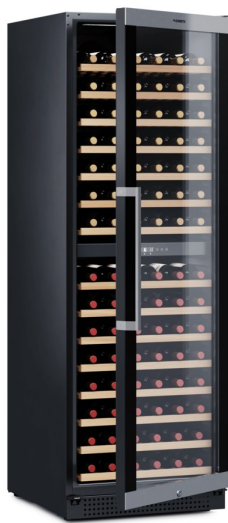

DOMETIC C154F

KOMPRESSOR-WEINKÜHLSCHRANK MIT ZWEI ZONEN, FREISTEHEND ODER ALS EINBAU, 154 FLASCHEN

Optimieren Sie jeden Innenraum mit diesem Zwei-Zonen Weinkühlschrank, der freistehend oder nahtlos als Einbaumöbel integriert werden kann und eine elegante Ergänzung für jedes Zuhause darstellt. Der Weinkühlschrank bietet Platz für 154 Bordeaux Flaschen, die auf eleganten Ablagefächern aus Holz präsentiert werden.

EFFIZIENTE KÜHLUNG

BIETET PLATZ FÜR 154 FLASCHEN.

ZWEI-ZONEN-KÜHLUNG

EIN WEINKÜHLSCHRANK, DER ZU IHREM LEBENSSTIL PASST

Der Dometic C154F Weinkühlschrank mit klassischem Design passt perfekt zu jeder Inneneinrichtung. Die eleganten Edelstahldetails passen perfekt zu anderen Küchengeräten und schaffen eine harmonische Ästhetik. Die beidseitig zu öffnende Tür bietet zusätzliche Flexibilität und passt somit perfekt in Ihr Zuhause. Im Dometic C154F Weinkühlschrank können bis zu 154 Bordeaux Flaschen in zwei verschiedenen Temperaturzonen zwischen 5 und 22° C gelagert werden. Dank der leistungsstarken Kompressorkühltechnik wird der Wein unabhängig von der Umgebungstemperatur zuverlässig und effizient gekühlt.

- Abmessungen: 595 x 1756 x 675 mm (B x H x T)
- 14 Ablagefächer aus Holz auf Gleitschienen
- Die Türöffnung kann von links nach rechts versetzt werden.
- Integrierter Kohlefilter und Kondenswasserschale
- Die dreifach verglaste „Low-Emission“-Glastür schützt den Wein vor Schäden durch ultraviolettes Licht.

SPEZIFIKATIONEN

ALLGEMEIN

Modell C154F

Modell auf Typenschild C154F

SKU-Nummer 9600050799

Lieferumfang Wine cellar with manual

Produktbeschreibung Kompressor-Weinkühlschrank mit zwei Zonen, freistehend oder als Einbau, 154 Flaschen