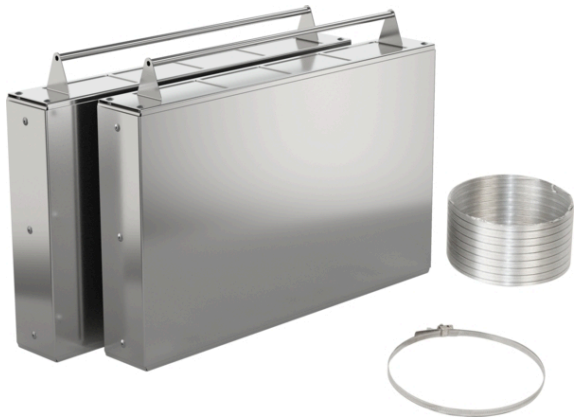

Long Life Umluftset LZ21WWJ11

Regenerierbarer Long Life Filter: Entfernt Gerüche zuverlässig über einen Zeitraum von bis zu 10 Jahren.

Ausstattung

Technische Daten

Abmessungen des verpackten Gerätes : 270 x 350 x 450

Abmessung der Palette : 180.0 x 80.0 x 120.0

Anzahl Geräte pro Palette : 24

Nettogewicht : 4,0

Bruttogewicht : 5,2

EAN-Nummer : 4242003886229

Long Life Umluftset LZ21WWJ11

Ausstattung

Sonderzubehör

- # für Umluftbetrieb
- # Passend für 80 cm breite Geräte
- # Mehrfach regenerierbarer Long Life Geruchsfilter.
- # Das regenerative Long Life Umluftset enthält 2 Filterkassetten, einen flexiblen Aluminiumschlauch und eine Schlauchklemme