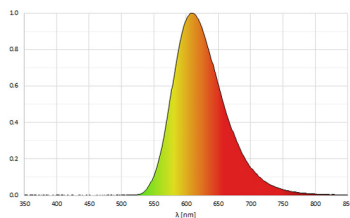

M12-A-5

Bestückung	LED
Betriebsgerät	ohne
Anschlussspannung	22-26 V, DC
Leistungsaufnahme	ca. 6,0 W
Lichtstrom	ca. 300 lm
Leuchtenlichtausbeute ¹⁾	ca. 50 lm/W
Lichtart/-farbe	Gelblicht; gelb
Lichtverteilung	direkt
Ausstrahlungswinkel	89° / 97°
Entblendung	Optik
Schutzart	IP 54
Schutzklasse	III
Lichtleistung	schaltbar; ,
Schalter	extern
Gehäuse	Aluminium/Kunststoff; eloxiert, lackiert; aluminiumfarben (farblos eloxiert) Acryl (PMMA); satine
Abdeckung	
Gewicht	ca. 0,150; KG
Netzanschluss	Verbindungsstecker; M12-A-5
Bauform	Anbauversion
Befestigung	Leuchtenhalter
Gesamtlänge	A=335mm,Cmin=290mm,Cmax=320mm
Zierkontrast	natur Silber eloxal

¹⁾ Bei Leuchten mit separatem Betriebsgerät bezieht sich die Lichtausbeute auf den Leuchtenkopf ohne Betriebsgerät.