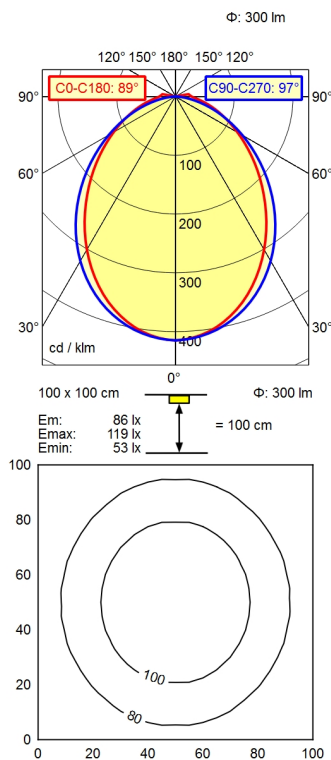

M12-A-5

Bestückung	LED
Betriebsgerät	ohne
Anschlussspannung	22-26 V, DC
Leistungsaufnahme	ca. 6,0 W
Lichtstrom	ca. 300 lm
Leuchtenlichtausbeute ¹⁾	ca. 50 lm/W
Lichtart/-farbe	Gelblicht; gelb
Lichtverteilung	direkt
Ausstrahlungswinkel	89° / 97°
Entblendung	Optik
Schutzart	IP 54
Schutzklasse	III
Lichtleistung	schaltbar; ,
Schalter	extern
Gehäuse	Aluminium/Kunststoff; eloxiert, lackiert; aluminiumfarben (farblos eloxiert) Acryl (PMMA); satine
Abdeckung	
Gewicht	ca. 0,150; KG
Netzanschluss	Verbindungsstecker; M12-A-5
Bauform	Anbauversion
Befestigung	Leuchtenhalter
Gesamtlänge	A=335mm,Cmin=290mm,Cmax=320mm
Zierkontrast	natur Silber eloxal

¹⁾ Bei Leuchten mit separatem Betriebsgerät bezieht sich die Lichtausbeute auf den Leuchtenkopf ohne Betriebsgerät.