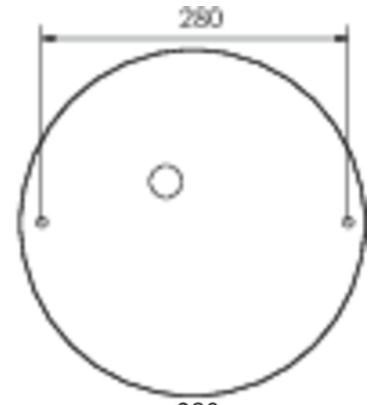

TECHNISCHE ZEICHNUNG

Stand: 17.10.2024 - Technische Änderungen und Irrtümer vorbehalten.