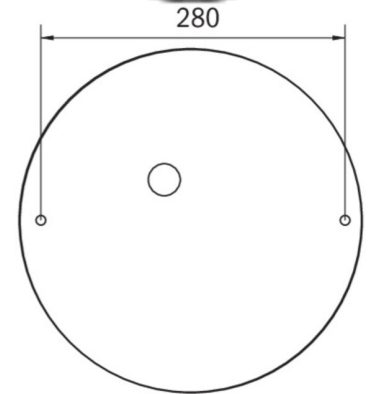

TECHNISCHE ZEICHNUNG

Stand: 17.10.2024 - Technische Änderungen und Irrtümer vorbehalten.