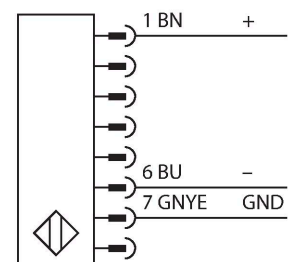

SLSCP14-450P88

Personenschutz Lichtvorhang – kaskadierbares Sender/ Empfänger Paar

Technische Daten

Typ	SLSCP14-450P88
Ident-No.	3073973
Optische Daten	
Funktion	Lichtvorhang
Lichtart	IR
Wellenlänge	950 nm
Optische Auflösung	14 mm
Reichweite	100...6000 mm
Überwachungsfeldhöhe	450 mm
Anzahl der Strahlen	60
Mit Mutingfunktion	Nein
Scan Code	Einstellbar
Elektrische Daten	
Betriebsspannung	20...28 VDC
Restwelligkeit	< 10 % U _{ss}
DC Bemessungsbetriebsstrom	≤ 375 mA
Leerlaufstrom	≤ 275 mA
max. Ausgangsstrom sicherer Ausgang	0.5 mA
Kurzschlusschutz	ja
Verpolungsschutz	ja
Ausgangsfunktion	2 x Öffner, 2 x PNP
Stromausgang	0...500 mA
Anzahl der sicheren Halbleiter-Ausgänge	2
Ansprechzeit typisch	< 19 ms
Mit Wiederanlaufperre	Ja
Ausblendung möglich	Ja

Merkmale

- Kabel, 300 mm, mit Stecker M12 x 1, 8-polig
- Blanking Funktion
- Kaskadierbar bis 4 Module
- Schutzart IP65
- Einstellung über DIP-Schalter
- Betriebsspannung 24 VDC +-15%
- Auflösung 14 mm
- Überwachungsfeldhöhe 450 mm
- Bei jedem Gerät sind zwei Haltewinkel EZA-MBK-11 im Lieferumfang enthalten, bei Gerätelängen ab 900 mm ein zusätzlicher Haltewinkel EZA-MBK-12

Anschlussbild

Technische Daten

Mechanische Daten	
Bauform	Quader, EZ-Screen
Abmessungen	45 x 36 x 522 mm
Gehäusewerkstoff	Metall, AL, Gelber Polyester
Linse	Kunststoff, Acryl
Kaskadierbar	Ja
Elektrischer Anschluss	Kabel mit Steckverbinder, M12 x 1
Aderzahl	8
Umgebungstemperatur	0...+50 °C
Schutzart	IP65
Betriebsspannungsanzeige	LED, grün
Schaltzustandsanzeige	2-Farben-LED, rot
Tests/Zulassungen	
Vibrationsfestigkeit	10-55 Hz bei 0,35 mm
Schockprüfung	10 g bei 16 ms (6000 Zyklen)
Zulassungen	CE, cULus listed