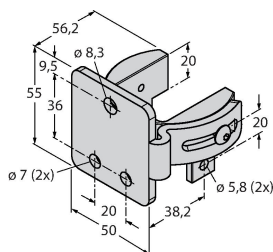

EZA-MBK-12

3071756

Montagewinkel, schwarz, Stahl, für EZ-ARRAY und EZ-SCREEN Standard und Kaskade 14 & 30 mm