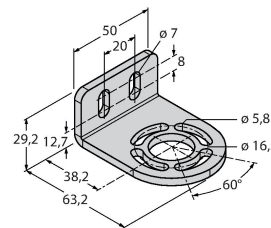

Anschlussbild

Technische Daten

Mechanische Daten	
Bauform	Quader, EZ-Screen
Abmessungen	45 x 36 x 522 mm
Gehäusewerkstoff	Metall, AL, Gelber Polyester
Linse	Kunststoff, Acryl
Kaskadierbar	Ja
Elektrischer Anschluss	Kabel mit Steckverbinder, M12 x 1
Aderzahl	8
Umgebungstemperatur	0...+50 °C
Schutzart	IP65
Betriebsspannungsanzeige	LED, grün
Schaltzustandsanzeige	2-Farben-LED, rot
Tests/Zulassungen	
Vibrationsfestigkeit	10-55 Hz bei 0,35 mm
Schockprüfung	10 g bei 16 ms (6000 Zyklen)
Zulassungen	CE, cULus listed

Montagezubehör

EZA-MBK-21

3073319

Montagewinkel, schwarz, Stahl, für EZ-ARRAY und EZ-SCREEN Standard und Kaskade 14 & 30 mm

EZA-MBK-11

3071470

Montagewinkel, schwarz, Stahl, für EZ-ARRAY und EZ-SCREEN Standard und Kaskade 14 & 30 mm