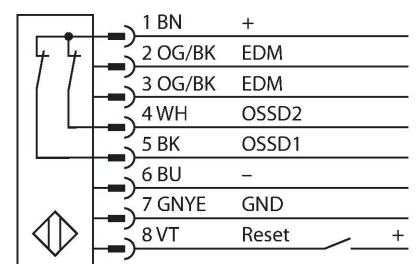

SLSCP14-450P88

Personenschutz Lichtvorhang – kaskadierbares Sender/ Empfänger Paar

Technische Daten

Typ	SLSCP14-450P88
Ident-No.	3073973
Optische Daten	
Funktion	Lichtvorhang
Lichtart	IR
Wellenlänge	950 nm
Optische Auflösung	14 mm
Reichweite	100...6000 mm
Überwachungsfeldhöhe	450 mm
Anzahl der Strahlen	60
Mit Mutingfunktion	Nein
Scan Code	Einstellbar
Elektrische Daten	
Betriebsspannung	20...28 VDC
Restwelligkeit	< 10 % U _{ss}
DC Bemessungsbetriebsstrom	≤ 375 mA
Leerlaufstrom	≤ 275 mA
max. Ausgangsstrom sicherer Ausgang	0.5 mA
Kurzschlusschutz	ja
Verpolungsschutz	ja
Ausgangsfunktion	2 x Öffner, 2 x PNP
Stromausgang	0...500 mA
Anzahl der sicheren Halbleiter-Ausgänge	2
Ansprechzeit typisch	< 19 ms
Mit Wiederanlaufperre	Ja
Ausblendung möglich	Ja

Anschlussbild

Technische Daten

Mechanische Daten	
Bauform	Quader, EZ-Screen
Abmessungen	45 x 36 x 522 mm
Gehäusewerkstoff	Metall, AL, Gelber Polyester
Linse	Kunststoff, Acryl
Kaskadierbar	Ja
Elektrischer Anschluss	Kabel mit Steckverbinder, M12 x 1
Aderzahl	8
Umgebungstemperatur	0...+50 °C
Schutzart	IP65
Betriebsspannungsanzeige	LED, grün
Schaltzustandsanzeige	2-Farben-LED, rot
Tests/Zulassungen	
Vibrationsfestigkeit	10-55 Hz bei 0,35 mm
Schockprüfung	10 g bei 16 ms (6000 Zyklen)
Zulassungen	CE, cULus listed

Funktionsprinzip

Der hochauflösende Personenschutz-Sicherheitslichtvorhang besteht aus Sender und Empfänger. Da das System optisch synchronisiert wird, ist keine Verdrahtung zwischen der Sende- und Empfangseinheit erforderlich. Die Sicherheitsschaltausgänge des Empfängers werden direkt mit einem Lastrelais verbunden und bewirken den sofortigen Stopp des gefährlichen Maschinenzyklus. Über die zweikanalige Überwachung des Schaltgerätes und den diversitär redundanten Aufbau, bei dem zwei Prozessoren eine gegenseitige Kontrolle bewirken, wird die Personenschutzart Typ 4 nach IEC 61496 erfüllt.