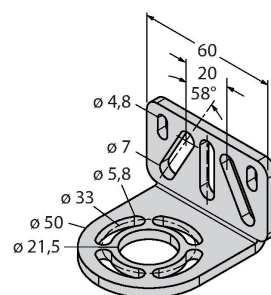

Anschlusszubehör

Maßbild	Typ	Ident-No.	
	QDE-815D	3070883	Anschlussleitung für Sicherheitslichtvorhänge, PVC, gelb, Länge 4.57 m, Kupplung, M12 x 1, 8-polig
	QDE-825D	3070884	Anschlussleitung für Sicherheitslichtvorhänge, PVC, gelb, Länge 7.62 m, Kupplung, M12 x 1, 8-polig
	QDE-850D	3070885	Anschlussleitung für Sicherheitslichtvorhänge, PVC, gelb, Länge 15.3 m, Kupplung, M12 x 1, 8-polig
	QDE-875D	3071466	Anschlussleitung für Sicherheitslichtvorhänge, PVC, gelb, Länge 22.9 m, Kupplung, M12 x 1, 8-polig
	QDE-8100D	3071467	Anschlussleitung für Sicherheitslichtvorhänge, PVC, gelb, Länge 30.5 m, Kupplung, M12 x 1, 8-polig
	DEE2R-81D	3072205	Anschlusskabel, PVC, gelb, Länge: 0.31 m, Kupplung, M12 x 1, 8-polig, auf Stecker, M12 x 1, 8-polig
	DEE2R-83D	3072206	Anschlusskabel, PVC, gelb, Länge: 0.91 m, Kupplung, M12 x 1, 8-polig, auf Stecker, M12 x 1, 8-polig
	DEE2R-88D_	3072635	Anschlusskabel, PVC, gelb, Länge: 2.44 m, Kupplung, M12 x 1, 8-polig, auf Stecker, M12 x 1, 8-polig
	DEE2R-815D	3072207	Anschlusskabel, PVC, gelb, Länge: 4.57 m, Kupplung, M12 x 1, 8-polig, auf Stecker, M12 x 1, 8-polig
	DEE2R-825D	3072208	Anschlusskabel, PVC, gelb, Länge: 7.62 m, Kupplung, M12 x 1, 8-polig, auf Stecker, M12 x 1, 8-polig
	DEE2R-850D	3072209	Anschlusskabel, PVC, gelb, Länge: 15.2 m, Kupplung, M12 x 1, 8-polig, auf Stecker, M12 x 1, 8-polig
	DEE2R-875D	3072210	Anschlusskabel, PVC, gelb, Länge: 22.9 m, Kupplung, M12 x 1, 8-polig, auf Stecker, M12 x 1, 8-polig
	DEE2R-8100D	3072211	Anschlusskabel, PVC, gelb, Länge: 30.5 m, Kupplung, M12 x 1, 8-polig, auf Stecker, M12 x 1, 8-polig
	CSB-M1280M1280	3075375	Y-Verteiler, PVC, gelb mit Stecker, M12 x 1, 8-polig auf 2 x 0.3 m Kabel, PVC, gelb, mit Kupplung, M12 x 1, 8-polig
	CSB-M1281M1281	3073252	Y-Verteiler, PVC, gelb, Länge: 0.3 m mit Stecker, M12 x 1, 8-polig auf 2 x 0.3 m Kabel, PVC, gelb, mit Kupplung, M12 x 1, 8-polig
	CSB-M1288M1281	3073253	Y-Verteiler, PVC, gelb, Länge: 2.5 m mit Stecker, M12 x 1, 8-polig auf 2 x 0.3 m Kabel, PVC, gelb, mit Kupplung, M12 x 1, 8-polig
	CSB-M12815M1281	3073254	Y-Verteiler, PVC, gelb, Länge: 4.6 m mit Stecker, M12 x 1, 8-polig auf 2 x 0.3 m