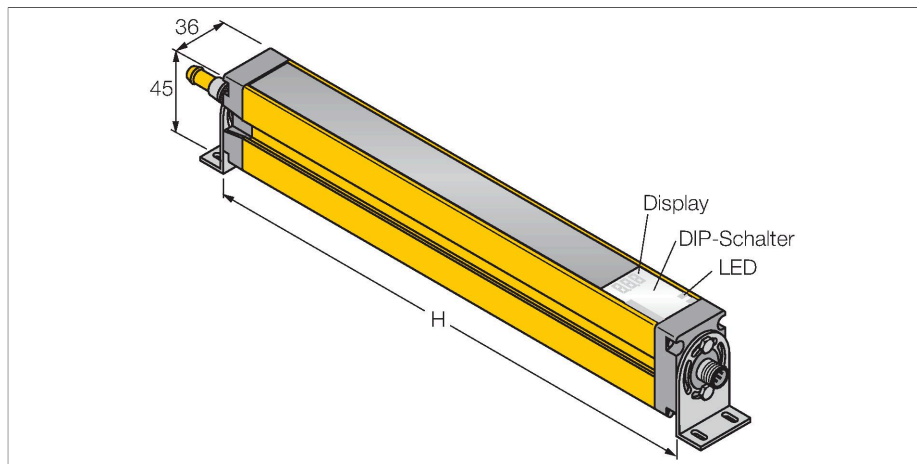

SLSCP14-450P88

Personenschutz Lichtvorhang – kaskadierbares Sender/ Empfänger Paar

Technische Daten

Typ	SLSCP14-450P88
Ident-No.	3073973
Optische Daten	
Funktion	Lichtvorhang
Lichtart	IR
Wellenlänge	950 nm
Optische Auflösung	14 mm
Reichweite	100...6000 mm
Überwachungsfeldhöhe	450 mm
Anzahl der Strahlen	60
Mit Mutingfunktion	Nein
Scan Code	Einstellbar
Elektrische Daten	
Betriebsspannung	20...28 VDC
Restwelligkeit	< 10 % U _{ss}
DC Bemessungsbetriebsstrom	≤ 375 mA
Leerlaufstrom	≤ 275 mA
max. Ausgangsstrom sicherer Ausgang	0.5 mA
Kurzschlusschutz	ja
Verpolungsschutz	ja
Ausgangsfunktion	2 x Öffner, 2 x PNP
Stromausgang	0...500 mA
Anzahl der sicheren Halbleiter-Ausgänge	2
Ansprechzeit typisch	< 19 ms
Mit Wiederanlaufperre	Ja
Ausblendung möglich	Ja

Anschlussbild

Technische Daten

Mechanische Daten	
Bauform	Quader, EZ-Screen
Abmessungen	45 x 36 x 522 mm
Gehäusewerkstoff	Metall, AL, Gelber Polyester
Linse	Kunststoff, Acryl
Kaskadierbar	Ja
Elektrischer Anschluss	Kabel mit Steckverbinder, M12 x 1
Aderzahl	8
Umgebungstemperatur	0...+50 °C
Schutzart	IP65
Betriebsspannungsanzeige	LED, grün
Schaltzustandsanzeige	2-Farben-LED, rot
Tests/Zulassungen	
Vibrationsfestigkeit	10-55 Hz bei 0,35 mm
Schockprüfung	10 g bei 16 ms (6000 Zyklen)
Zulassungen	CE, cULus listed

Funktionsprinzip

Der hochauflösende Personenschutz-Sicherheitslichtvorhang besteht aus Sender und Empfänger. Da das System optisch synchronisiert wird, ist keine Verdrahtung zwischen der Sende- und Empfangseinheit erforderlich. Die Sicherheitsschaltausgänge des Empfängers werden direkt mit einem Lastrelais verbunden und bewirken den sofortigen Stopp des gefährlichen Maschinenzyklus. Über die zweikanalige Überwachung des Schaltgerätes und den diversitär redundanten Aufbau, bei dem zwei Prozessoren eine gegenseitige Kontrolle bewirken, wird die Personenschutzart Typ 4 nach IEC 61496 erfüllt.