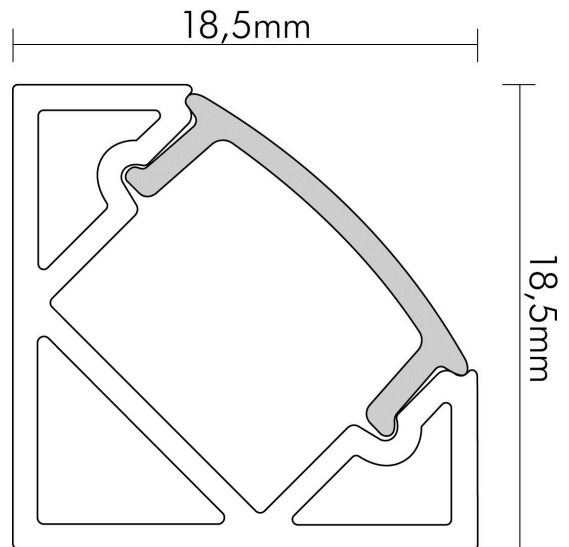

## Alu Eck-Profil 2 OP 2m (bis 12 mm)

Zubehör für Flexible LED SMD

Artikelnummer	5011146805
GTIN	4044538061672

### MABE UND GEWICHT

Länge	2000 mm
Breite	18,5 mm
Höhe	18,5 mm
Gewicht	584 g
Für Bänder bis zu einer Breite von	12 mm