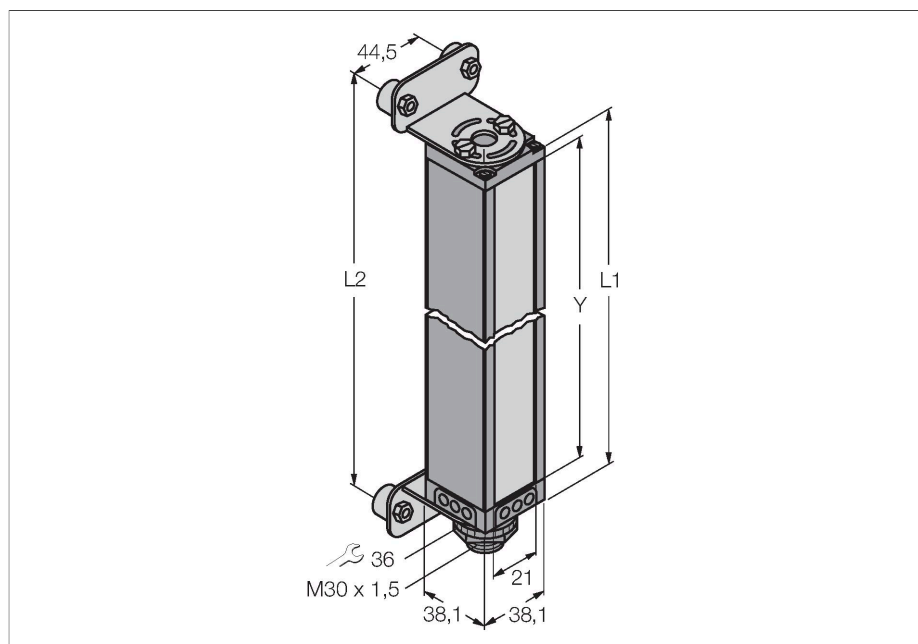

### Technische Daten

Typ	MAE1216Q
Ident-No.	3072192
<b>Optische Daten</b>	
Funktion	Einweglichtschranke (Sender)
Betriebsart	Sender
Lichtart	IR
Optische Auflösung	9.5 mm
Reichweite	0...16500 mm
Überwachungsfeldhöhe	295 mm
Anzahl der Strahlen	8
<b>Elektrische Daten</b>	
Betriebsspannung	16...30 VDC
Verpolungsschutz	ja
Ansprechzeit typisch	< 9.6 ms
<b>Mechanische Daten</b>	
Bauform	Quader, Mini Array
Abmessungen	38.1 x 38.1 x 384 mm
Gehäusewerkstoff	Metall, AL
Linse	Kunststoff, Acryl
Elektrischer Anschluss	Kabel mit Steckverbinder, M12 x 1, 0.15 m
Aderzahl	8
Umgebungstemperatur	-40...+70 °C

### Merkmale

- 150 mm Kabel mit Stecker, M12 x 1, 8-polig
- Überwachungsfeldhöhe (Y): 295 mm
- Auflösung: 19 mm
- Reichweite: 16,5 m
- Betriebsspannung: 16...30 VDC

### Funktionsprinzip

Zur präzisen Überwachung, Prüfanwendungen wie Dimensionierung oder Profilerfassung, Kanten- und Mittenführungen bis hin zur Locherfassung sind messende Lichtvorhänge optimal geeignet. Jedes System besteht aus einem Sender und einem Empfänger, der über zwei umschaltbare Schaltausgänge verfügt. Ausserdem ist die Datenübertragung auch über RS485. Das Gerät kann mittels Software über den PC parametrieren werden. Die Reaktionszeiten sind von der Messfeldhöhe und dem eingestellten Scanmodus abhängig. Nähere Informationen hierzu sind der Bedienungsanleitung zu entnehmen.

## Anschlusszubehör

Maßbild	Typ	Ident-No.	
	RKS8T-2/TEL	6625446	Anschlussleitung, M12-Kupplung, gerade, 8-polig, Leitungslänge: 2m, Mantelmaterial: PVC schwarz; geschirmt; cULus-Zulassung; andere Leitungslängen und Ausführungen lieferbar, siehe <a href="http://www.turck.com">www.turck.com</a>
	WKS8T-2/TEL	6625449	Anschlussleitung, M12-Kupplung, gewinkelt, 8-polig, Leitungslänge: 2m, Mantelmaterial: PVC, schwarz; geschirmt; cULus-Zulassung; andere Leitungslängen und Ausführungen lieferbar, siehe <a href="http://www.turck.com">www.turck.com</a>