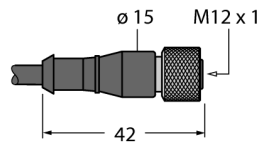

# Anschlussleitung Kupplung MQDC-430

- M12X1
- 4-polig

Typ	MQDC-430
Ident-No.	3027142