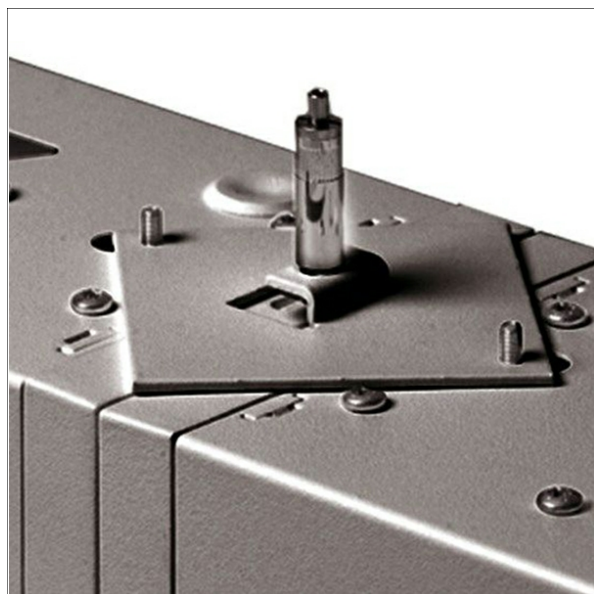

## CLO-Z 102

### Beschreibung

- Verbinder (1 Stück) für Reihenmontage von CLO-P Leuchten
- Material: Stahlblech
- inklusive Reutlinger für Drahtseilaufnahme
- Schraubmontage an Leuchten über zwei Inbusstiftschrauben

### Abmessungen / Gewichte

Länge	78 mm
Breite	78 mm
Höhe	1 mm
Nettogewicht	0.10 kg
Bruttogewicht	0.10 kg

Farbe	Artikelnummer	EAN
silber	636504	4043544390868
weiß	636505	4043544390875