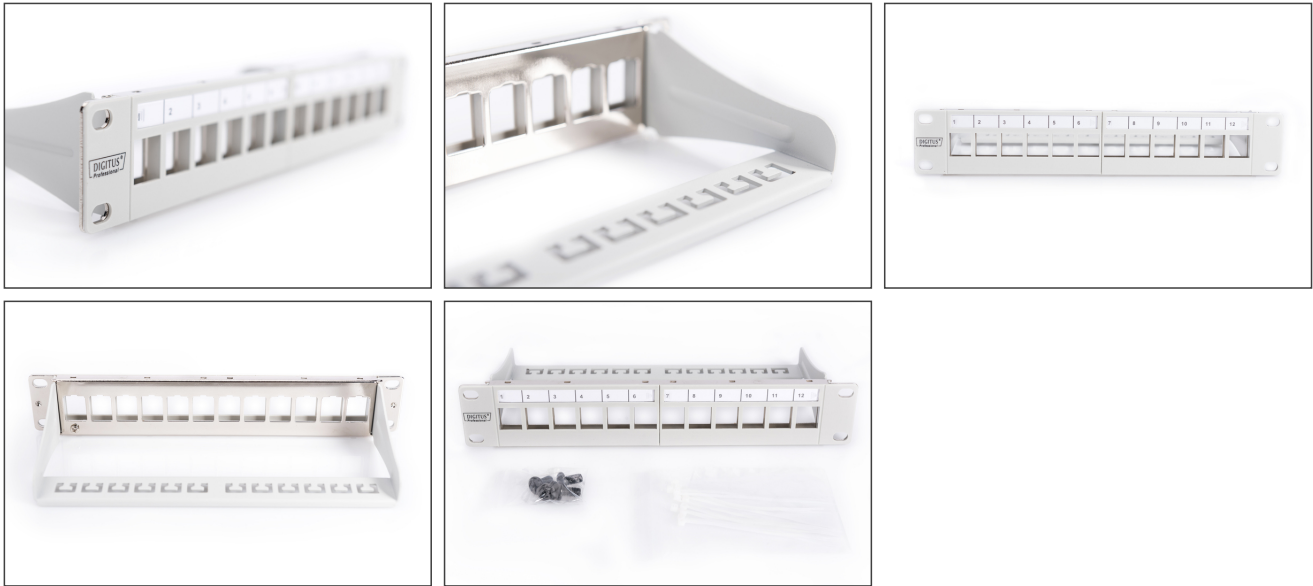

Sicherheitshinweise

- Produkt vor Feuchtigkeit schützen

Verantwortliche Person für die EU

In der EU ansässiger Wirtschaftsbeteiligter, der sicherstellt, dass das Produkt den erforderlichen Vorschriften entspricht.

ASSMANN Electronic GmbH
Auf dem Schüffel 3
Lüdenscheid, Germany
<https://www.assmann.com>
info@assmann.com