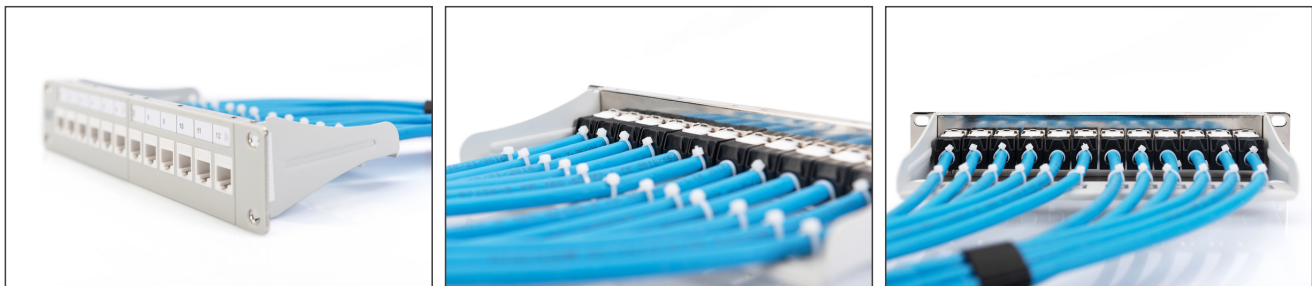

Weitere Anwendungsbilder: