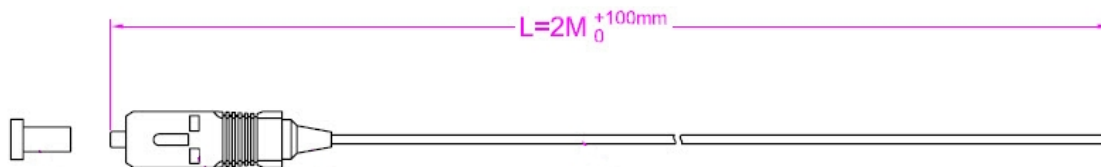

Zeichnungen

Dieses Datenblatt wurde maschinell am 16-07-2025 erzeugt. Technische Änderungen vorbehalten.

DATENBLATT

Bestückte Spleißkassette mit farbigen abgesetzten Pigtails SC OS2

Dieses Datenblatt wurde maschinell am 16-07-2025 erzeugt. Technische Änderungen vorbehalten.

DATENBLATT

Bestückte Spleißkassette mit farbigen abgesetzten Pigtails SC OS2

Dieses Datenblatt wurde maschinell am 16-07-2025 erzeugt. Technische Änderungen vorbehalten.

DATENBLATT

Bestückte Spleißkassette mit farbigen abgesetzten Pigtails SC OS2