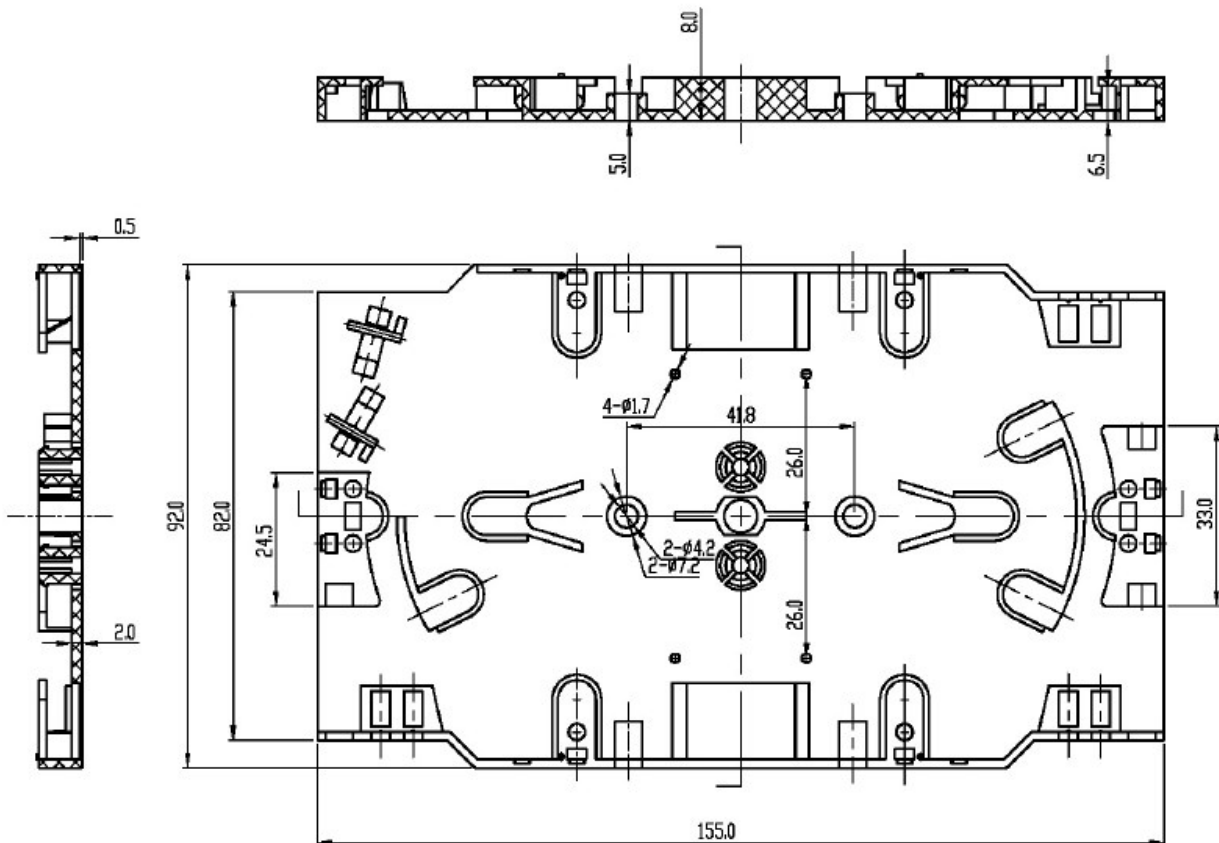

DATENBLATT

Bestückte Spleißkassette mit farbigen abgesetzten Pigtails SC OS2

Dieses Datenblatt wurde maschinell am 16-07-2025 erzeugt. Technische Änderungen vorbehalten.