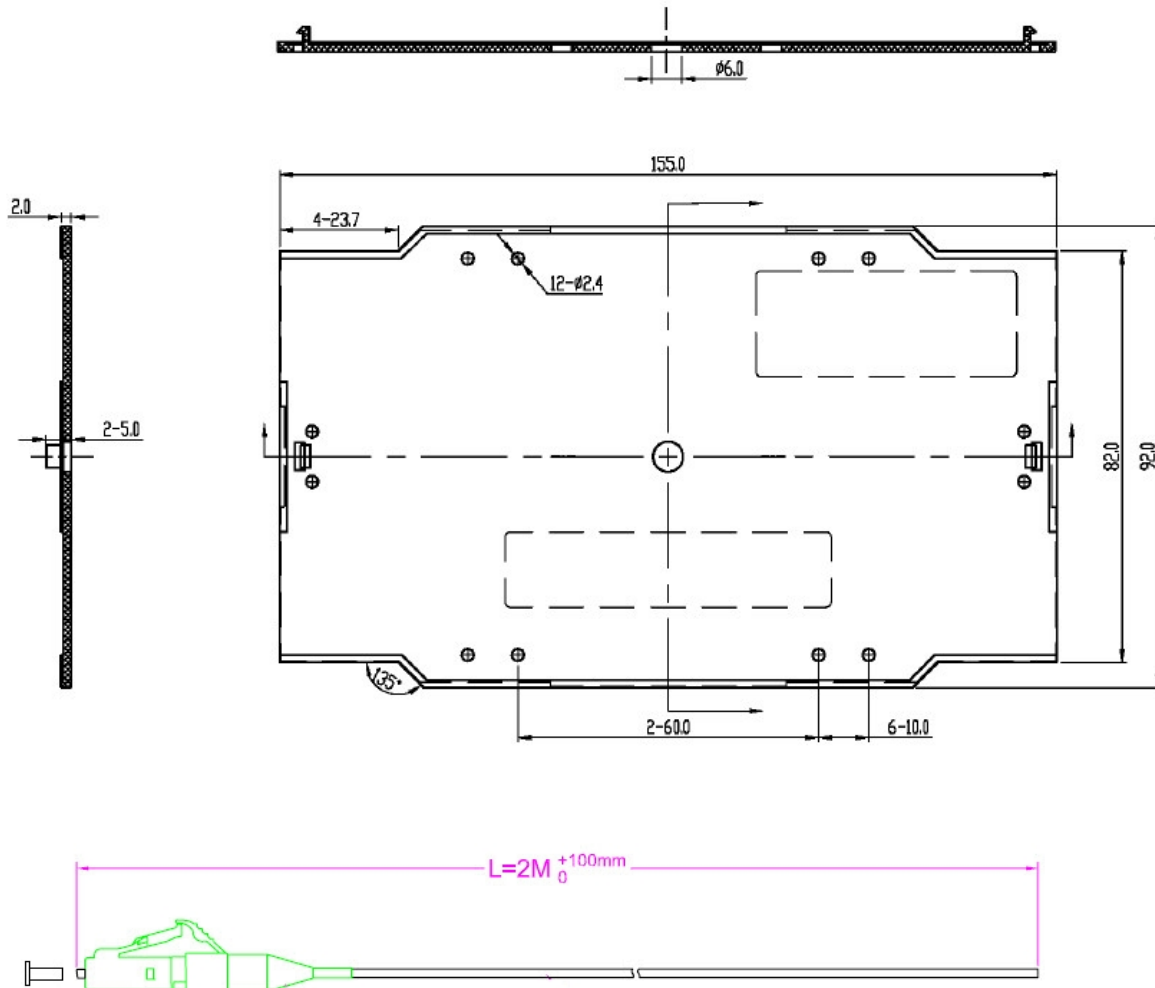

DATENBLATT

Bestückte Spleißkassette mit farbigen abgesetzten Pigtails SC OS2

Dieses Datenblatt wurde maschinell am 16-07-2025 erzeugt. Technische Änderungen vorbehalten.