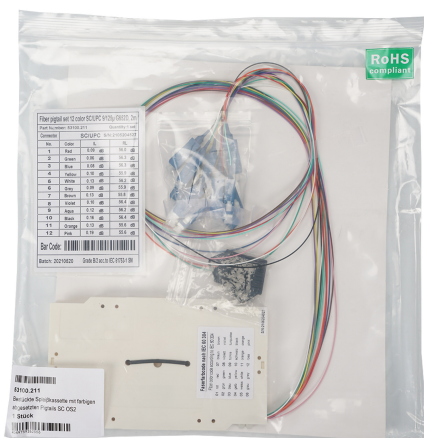

DATENBLATT

Bestückte Spleißkassette mit farbigen abgesetzten Pigtails SC OS2

Beschreibung

Bestückte Spleißkassette mit Pigtails in den Kategorien OM3, OM4, OM5, OS2 und OS2/APC. Diese sind in den Steckgesichtern LC und SC verfügbar. Die Pigtails sind abgesetzt, in die Spleißkassette eingelegt und haben eine Länge von 80cm außerhalb der Kassette, um die Kabelführung in der Spleißbox entsprechend einfach umsetzen zu können. Die verwendeten Pigtails sind nach VDE-0888 Farbcode mit einem durchgefärbten Coating und 12-farbigem Mantel. Die Messprotokolle der einzelnen Fasern liegt der Verpackungseinheit bei. Zusätzlich ist in der Spleißkassette der Crimpspleißhalter (12 Spleiße) vormontiert, die Schrumpfspleißschutzhalter (2x à 6 Spleiße) liegt der Verpackungseinheit bei.

Allgemeine Daten

Adertyp	Kompaktader
Außendurchmesser	0,9 mm
Typ	Aderpigtail

General data

Farbcode	VDE-0888
Knickschutztülle	aufgesteckt

Dieses Datenblatt wurde maschinell am 16-07-2025 erzeugt. Technische Änderungen vorbehalten.

Cable sheath

Mantelmaterial	LSZH
----------------	------

Abmessungen

Länge	2,0 m
-------	-------

Umgebungsbedingungen

Betriebstemperatur	-20 - 70 °C
--------------------	-------------

Normen, Zulassungen, Zertifizierungen

ArtNr.	Bezeichnung	Kategorie	Steckverbinder	Typ	Farbe	APC Ausführung	Faserart	Einfügedämpfung 1310nm	Qualitätsklasse Singlemode	Steckerfarbe
53100.211	Bestückte Spleißkassette mit farbigen abgesetzten Pigtails SC OS2	OS2 gemäß ITU-T G.652.D	SC		12 Farben	Nein	Singlemode 9/125	< 0,3 dB	B/2 nach IEC 61753-1	blau
53100.213	Bestückte Spleißkassette mit farbigen abgesetzten Pigtails SC/APC OS2	OS2 gemäß ITU-T G.652.D	SC/APC		12 Farben	Ja	Singlemode 9/125	< 0,3 dB	B/2 nach IEC 61753-1	grün