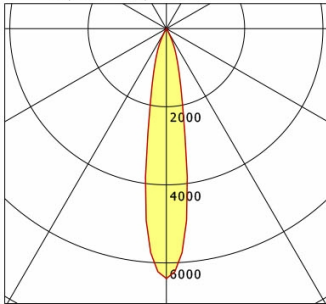

Ilvy Fix (2700 K, 1xLED 14W TWL 780lm 20°)

ILVY-FIX 100.TWL.20.BK-BK/DALI

Ilvy Fix (6500 K, 1xLED 14W TWL 1010lm 20°)

— C0/C180 cd / 1000 lm

	C0	C90	C180	C270
0°	6400	6400	6400	6400
15°	1343	1343	1343	1343
30°	85	85	85	85
45°	7	7	7	7
60°	1	1	1	1
75°	0	0	0	0
90°	0	0	0	0
cd / 1000 lm				

Offset [m] Cone width [m] Illuminance [lx]