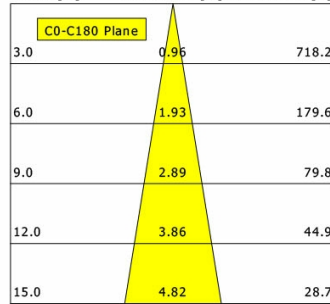

## Lichttechnik / Normen

Leuchtmittel	LED Spot TWL / CRI 98 / 2700-6500 K
Lebensdauer	L90 B50 50.000 h L80 B50 100.000 h L80 B20 50.000 h
Systemleistung	14.4 W
Leuchten-Lichtstrom	max. 1010 lm
Systemeffizienz	70.13 lm/W
Moduleffizienz	116.32 lm/W
UGR Klasse	≤16
Abstrahlwinkel	20°
Versorgungsspannung	220 - 240 V / 50 - 60 Hz
Schutzklasse	III
Schutzart	IP20

# ILVY-FIX 100.TWL.20.BK-BK/DALI

Ilvy Fix (6500 K, 1xLED 14W TWL 1010lm 20°)

— C0/C180 cd / 1000 lm

	C0	C90	C180	C270
0°	6400	6400	6400	6400
15°	1343	1343	1343	1343
30°	85	85	85	85
45°	7	7	7	7
60°	1	1	1	1
75°	0	0	0	0
90°	0	0	0	0
cd / 1000 lm				

Offset [m] Cone width [m] Illuminance [lx]

<b>η</b>	LED
Efficiency	72 lm/W
Direct/Indirect	↓ 100% / ↑ 0%
System Power	14 W
<b>UGR</b>	X=4H, Y=8H
Reflection factors	70/50/20
UGR C0/C180	<10.0
UGR C90/C270	<10.0
CIE Flux Codes	99 100 100 100 100
Ra/CRI	>90

Offset [m] Cone width [m] Illuminance [lx]

<b>η</b>	LED
Efficiency	56 lm/W
Direct/Indirect	↓ 100% / ↑ 0%
System Power	14 W
<b>UGR</b>	X=4H, Y=8H
Reflection factors	70/50/20
UGR C0/C180	<10.0
UGR C90/C270	<10.0
CIE Flux Codes	99 100 100 100 100
Ra/CRI	>90