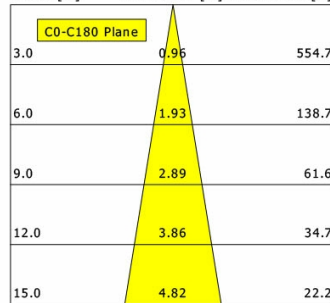

## Lichttechnik / Normen

Leuchtmittel	LED Spot TWL / CRI 98 / 2700-6500 K
Lebensdauer	L90 B50 50.000 h L80 B50 100.000 h L80 B20 50.000 h
Systemleistung	14.4 W
Leuchten-Lichtstrom	max. 1010 lm
Systemeffizienz	70.13 lm/W
Moduleffizienz	116.32 lm/W
UGR Klasse	≤16
Abstrahlwinkel	20°
Versorgungsspannung	220 - 240 V / 50 - 60 Hz
Schutzklasse	III
Schutzart	IP20

Offset [m] Cone width [m] Illuminance [lx]

<b>η</b>	LED
Efficiency	72 lm/W
Direct/Indirect	↓ 100% / ↑ 0%
System Power	14 W
<b>UGR</b>	X=4H, Y=8H
Reflection factors	70/50/20
UGR C0/C180	<10.0
UGR C90/C270	<10.0
CIE Flux Codes	99 100 100 100 100
Ra/CRI	>90

LTS

Ilvy Fix (2700 K, 1xLED 14W TWL 780lm 20°)

— C0/C180 cd / 1000 lm

	C0	C90	C180	C270
0°	6400	6400	6400	6400
15°	1343	1343	1343	1343
30°	85	85	85	85
45°	7	7	7	7
60°	1	1	1	1
75°	0	0	0	0
90°	0	0	0	0
cd / 1000 lm				

Offset [m] Cone width [m] Illuminance [lx]

<b>η</b>	LED
Efficiency	56 lm/W
Direct/Indirect	↓ 100% / ↑ 0%
System Power	14 W
<b>UGR</b>	X=4H, Y=8H
Reflection factors	70/50/20
UGR C0/C180	<10.0
UGR C90/C270	<10.0
CIE Flux Codes	99 100 100 100 100
Ra/CRI	>90