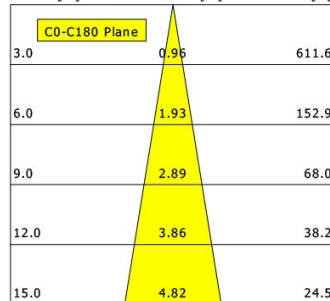

## Lichttechnik / Normen

Leuchtmittel	LED Spot TWL / CRI 98 / 2700-6500 K
Lebensdauer	L90 B50 50.000 h L80 B50 100.000 h L80 B20 50.000 h
Systemleistung	14.4 W
Leuchten-Lichtstrom	max. 1010 lm
Systemeffizienz	70.13 lm/W
Moduleffizienz	116.32 lm/W
UGR Klasse	≤16
Abstrahlwinkel	20°
Versorgungsspannung	220 - 240 V / 50 - 60 Hz
Schutzklasse	III
Schutzart	IP20

Offset [m] Cone width [m] Illuminance [lx]

<b>η</b>	LED
Efficiency	57 lm/W
Direct/Indirect	↓ 100% / ↑ 0%
System Power	14 W
<b>UGR</b>	X=4H, Y=8H
Reflection factors	70/50/20
UGR C0/C180	<10.0
UGR C90/C270	<10.0
CIE Flux Codes	99 100 100 100 100
Ra/CRI	>90

LTS

Ilvy Fix (4000 K, 1xLED 14W TWL 860lm 20°)

— C0/C180 cd / 1000 lm

	C0	C90	C180	C270
0°	6400	6400	6400	6400
15°	1343	1343	1343	1343
30°	85	85	85	85
45°	7	7	7	7
60°	1	1	1	1
75°	0	0	0	0
90°	0	0	0	0
cd / 1000 lm				

Offset [m] Cone width [m] Illuminance [lx]

<b>η</b>	LED
Efficiency	62 lm/W
Direct/Indirect	↓ 100% / ↑ 0%
System Power	14 W
<b>UGR</b>	X=4H, Y=8H
Reflection factors	70/50/20
UGR C0/C180	<10.0
UGR C90/C270	<10.0
CIE Flux Codes	99 100 100 100 100
Ra/CRI	>90