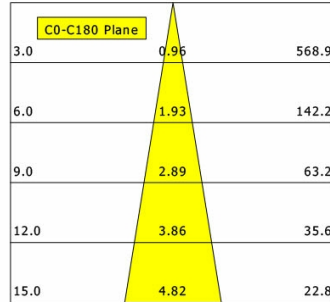

## Lichttechnik / Normen

Leuchtmittel	LED Spot TWL / CRI 98 / 2700-6500 K
Lebensdauer	L90 B50 50.000 h L80 B50 100.000 h L80 B20 50.000 h
Systemleistung	14.4 W
Leuchten-Lichtstrom	max. 1010 lm
Systemeffizienz	70.13 lm/W
Moduleffizienz	116.32 lm/W
UGR Klasse	≤16
Abstrahlwinkel	20°
Versorgungsspannung	220 - 240 V / 50 - 60 Hz
Schutzklasse	III
Schutzart	IP20

Offset [m] Cone width [m] Illuminance [lx]

<b>η</b>	LED
Efficiency	56 lm/W
Direct/Indirect	↓ 100% / ↑ 0%
System Power	14 W
<b>UGR</b>	X=4H, Y=8H
Reflection factors	70/50/20
UGR C0/C180	<10.0
UGR C90/C270	<10.0
CIE Flux Codes	99 100 100 100 100
Ra/CRI	>90

LTS

Ilvy Fix (3000 K, 1xLED 14W TWL 800lm 20°)

— C0/C180 cd / 1000 lm

	C0	C90	C180	C270
0°	6400	6400	6400	6400
15°	1343	1343	1343	1343
30°	85	85	85	85
45°	7	7	7	7
60°	1	1	1	1
75°	0	0	0	0
90°	0	0	0	0
cd / 1000 lm				

Offset [m] Cone width [m] Illuminance [lx]

<b>η</b>	LED
Efficiency	57 lm/W
Direct/Indirect	↓ 100% / ↑ 0%
System Power	14 W
<b>UGR</b>	X=4H, Y=8H
Reflection factors	70/50/20
UGR C0/C180	<10.0
UGR C90/C270	<10.0
CIE Flux Codes	99 100 100 100 100
Ra/CRI	>90