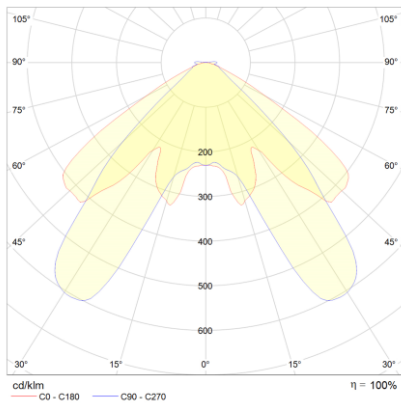

Produktabbildung | Maßzeichnung

Technische Daten

Bemessungslichtstrom der Leuchte	127 lm
Lichtstärke	77 cd
Farbtemperatur	5889 K
CRI	68,3
Abstrahlwinkel	105,2 °
Lichtlenkung	Flächenausleuchtung
Leistung LED	1 W
Leistung AC	0,2 W
Leistung DC	1,2 W
Dimmbar	Nein
Nennspannung AC	230 V AC 50/60 Hz
Bemessungsbetriebsdauer	8 h
Betriebsmodus Dauerschaltung	Nein
Für den Dauerbetrieb geeignet	Nein
Umschaltung DS/BS möglich	Nein
Schutzart	IP42/20
Schutzklasse	II
Gehäusefarbe	Weiß
Gehäusematerial	Stahlblech
Montageart	Deckeneinbau
Länge	78 mm
Breite	78 mm
Höhe	7 mm
Einbautiefe	30 mm
Länge Lochausschnitt	68 mm
Breite Lochausschnitt	68 mm
Tiefe Lochausschnitt	200 mm
Gewicht	0,33 kg
Umgebungstemperatur	0 - 40 °C
Batterie-Zelltechnologie	LiFePO4
Batterie-Nennspannung	6,4 V
Batterie-Nennkapazität	3000 mAh
Prüfsystem	Automatisches Testsystem

Lichtverteilungskurve

Abstandstabelle

Montagehöhe	 a	 b	 c	 d
2,00 m	4,48 m	10,39 m	3,92 m	9,40 m
2,50 m	5,35 m	11,76 m	4,32 m	10,23 m
3,00 m	5,88 m	13,45 m	4,61 m	11,27 m
3,50 m	6,57 m	14,99 m	4,99 m	12,11 m
4,00 m	7,21 m	16,38 m	5,50 m	12,79 m
4,50 m	7,79 m	17,64 m	5,96 m	13,33 m
5,00 m	8,31 m	18,79 m	6,39 m	14,27 m
5,50 m	8,79 m	19,83 m	6,79 m	15,13 m
6,00 m	9,59 m	20,77 m	7,14 m	15,91 m
6,50 m	10,00 m	22,50 m	7,47 m	16,63 m
7,00 m	10,37 m	23,28 m	8,05 m	17,91 m
7,50 m	10,70 m	23,99 m	8,32 m	18,51 m
8,00 m	11,42 m	25,59 m	8,57 m	19,75 m
8,50 m	11,69 m	27,19 m	9,11 m	20,25 m
9,00 m	11,94 m	27,70 m	9,32 m	20,70 m
9,50 m	12,15 m	29,24 m	9,83 m	21,84 m
10,00 m	12,34 m	29,64 m	9,99 m	22,20 m
10,50 m	12,51 m	31,12 m	10,14 m	23,31 m
11,00 m	12,21 m	31,40 m	10,62 m	24,42 m
11,50 m	12,33 m	31,64 m	10,72 m	24,65 m
12,00 m	12,00 m	33,02 m	10,80 m	25,73 m