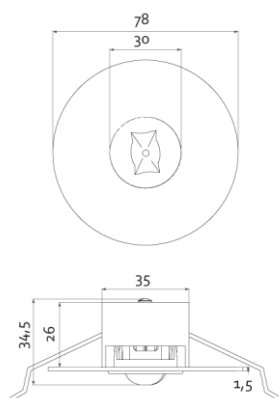

Produktabbildung | Maßzeichnung

Technische Daten

Bemessungslichtstrom der Leuchte	127 lm
Lichtstärke	77 cd
Farbtemperatur	5889 K
CRI	68,3
Abstrahlwinkel	105,2 °
Lichtlenkung	Flächenausleuchtung
Leistung LED	1 W
Leistung AC	0,2 W
Leistung DC	1,2 W
Dimmbar	Nein
Nennspannung AC	230 V AC 50/60 Hz
Bemessungsbetriebsdauer	8 h
Betriebsmodus Dauerschaltung	Nein
Für den Dauerbetrieb geeignet	Nein
Umschaltung DS/BS möglich	Nein
Schutzart	IP42/20
Schutzklasse	II
Gehäusefarbe	Weiß
Gehäusematerial	Stahlblech
Montageart	Deckeneinbau
Länge	78 mm
Breite	78 mm
Höhe	7 mm
Einbautiefe	30 mm
Länge Lochausschnitt	68 mm
Breite Lochausschnitt	68 mm
Tiefe Lochausschnitt	200 mm
Gewicht	0,33 kg
Umgebungstemperatur	0 - 40 °C
Batterie-Zelltechnologie	LiFePO4
Batterie-Nennspannung	6,4 V
Batterie-Nennkapazität	3000 mAh
Prüfsystem	Automatisches Testsystem

Lichtverteilungskurve

Abstandstabelle

Montagehöhe	 a	 b	 c	 d
2,00 m	4,48 m	10,39 m	3,92 m	9,40 m
2,50 m	5,35 m	11,76 m	4,32 m	10,23 m
3,00 m	5,88 m	13,45 m	4,61 m	11,27 m
3,50 m	6,57 m	14,99 m	4,99 m	12,11 m
4,00 m	7,21 m	16,38 m	5,50 m	12,79 m
4,50 m	7,79 m	17,64 m	5,96 m	13,33 m
5,00 m	8,31 m	18,79 m	6,39 m	14,27 m
5,50 m	8,79 m	19,83 m	6,79 m	15,13 m
6,00 m	9,59 m	20,77 m	7,14 m	15,91 m
6,50 m	10,00 m	22,50 m	7,47 m	16,63 m
7,00 m	10,37 m	23,28 m	8,05 m	17,91 m
7,50 m	10,70 m	23,99 m	8,32 m	18,51 m
8,00 m	11,42 m	25,59 m	8,57 m	19,75 m
8,50 m	11,69 m	27,19 m	9,11 m	20,25 m
9,00 m	11,94 m	27,70 m	9,32 m	20,70 m
9,50 m	12,15 m	29,24 m	9,83 m	21,84 m
10,00 m	12,34 m	29,64 m	9,99 m	22,20 m
10,50 m	12,51 m	31,12 m	10,14 m	23,31 m
11,00 m	12,21 m	31,40 m	10,62 m	24,42 m
11,50 m	12,33 m	31,64 m	10,72 m	24,65 m
12,00 m	12,00 m	33,02 m	10,80 m	25,73 m