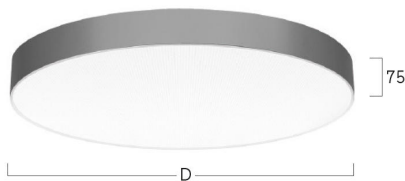

lightnet

Basic-A1

Anbauleuchte - Direktstrahlend

Artikelnummer: BA1OBL-830M-D400

Abbildungen ggf. nur ähnlich, dienen als Orientierung.

Basic-A1. LED. Anbauleuchte für Wand- oder Deckenmontage mit minimalistischem Rand. Beleuchtungskörper aus hochwertigem Aluminiumprofil. Oberfläche Jet Black. Lichtcharakteristik: Rein direktstrahlend. Farbtemperatur: 3000K (Warm White). Farbwiedergabeindex (Ra): >80. Opaldiffusor für max. Transmissionsgrad bei homogener Auflösung der Lichtpunkte. Dimmbar DALI. DxH (rund). D=400mm. H=

75mm. Medium-Power-Bestromung. 3450lm. 25W. 3,5kg. Binning initial <= MacAdam 3. IP40. Schutzklasse I. CE-, UKCA Kennzeichnung. ENEC. IK02. 220-240V. 50-60 Hz. RG0 (EN62471). Lichtstromrückgang von max. 0,3%/1.000 Betriebsstunden. Nennausfallrate von max. 0,2%/1.000 Betriebsstunden. L85B10 (tq 25°C) = 50.000h. 5 Jahre Garantie. Hersteller: Lightnet GmbH, nach ISO 9001:2015 und 50001:2018 zertifiziert.

lightnet

Basic-A1

Anbauleuchte - Direktstrahlend

Artikelnummer: BA1OBL-830M-D400

Kunde / Projekt: _____

Notiz: _____

Produktname	Basic-A1
Leuchtmittel	LED
Installationstyp	Anbauleuchte
Oberfläche	Jet Black
Lichtverteilung	Direktstrahlend
CCT	3000K
Farbwiedergabeindex (Ra)	Ra>80
Optisches System	Opaldiffusor
Steuerung	Dimmbar (DALI)
Länge L/ Ø D (mm)	D=400mm
Höhe H (mm)	H=75mm
Bestromung	Medium-Power
Leuchtenlichtstrom	3450lm
Anschlussleistung	25W
Schutzart	IP40
Prüfzeichen	ENEC
LED-Lebensdauer	L85B10 (tq 25°C) = 50.000h
Photometrischer Code	8 30 / 3 3 9
Photobiologische Klasse	RG0 (EN62471)
Indoor/Outdoor	Indoor: ta [ambient] max. 25°C
Gewicht (kg)	3,5kg