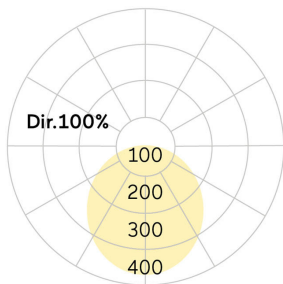

lightnet

Basic-A1

Anbauleuchte - Direktstrahlend

Artikelnummer: BA1OBL-830M-D400

Abbildungen ggf. nur ähnlich, dienen als Orientierung.

Basic-A1. LED. Anbauleuchte für Wand- oder Deckenmontage mit minimalistischem Rand. Beleuchtungskörper aus hochwertigem Aluminiumprofil. Oberfläche Jet Black. Lichtcharakteristik: Rein direktstrahlend. Farbtemperatur: 3000K (Warm White). Farbwiedergabeindex (Ra): >80. Opaldiffusor für max. Transmissionsgrad bei homogener Auflösung der Lichtpunkte. Dimmbar DALI. DxH (rund). D=400mm. H=

75mm. Medium-Power-Bestromung. 3450lm. 25W. 3,5kg. Binning initial <= MacAdam 3. IP40. Schutzklasse I. CE-, UKCA Kennzeichnung. ENEC. IK02. 220-240V. 50-60 Hz. RG0 (EN62471). Lichtstromrückgang von max. 0,3%/1.000 Betriebsstunden. Nennausfallrate von max. 0,2%/1.000 Betriebsstunden. L85B10 (tq 25°C) = 50.000h. 5 Jahre Garantie. Hersteller: Lightnet GmbH, nach ISO 9001:2015 und 50001:2018 zertifiziert.

lightnet

Basic-A1

Anbauleuchte - Direktstrahlend

Artikelnummer: BA1OBL-830M-D400

Kunde / Projekt: _____

Notiz: _____

Produktname	Basic-A1
Leuchtmittel	LED
Installationstyp	Anbauleuchte
Oberfläche	Jet Black
Lichtverteilung	Direktstrahlend
CCT	3000K
Farbwiedergabeindex (Ra)	Ra>80
Optisches System	Opaldiffusor
Steuerung	Dimmbar (DALI)
Länge L/ Ø D (mm)	D=400mm
Höhe H (mm)	H=75mm
Bestromung	Medium-Power
Leuchtenlichtstrom	3450lm
Anschlussleistung	25W
Schutzart	IP40
Prüfzeichen	ENEC
LED-Lebensdauer	L85B10 (tq 25°C) = 50.000h
Photometrischer Code	8 30 / 3 3 9
Photobiologische Klasse	RG0 (EN62471)
Indoor/Outdoor	Indoor: ta [ambient] max. 25°C
Gewicht (kg)	3,5kg