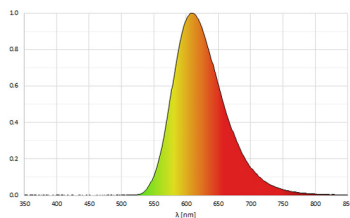

M12-A-5

Bestückung	LED
Betriebsgerät	ohne
Anschlussspannung	22-26 V, DC
Leistungsaufnahme	ca. 15,0 W
Lichtstrom	ca. 750 lm
Leuchtenlichtausbeute ¹⁾	ca. 50 lm/W
Lichtart/-farbe	Gelblicht; gelb
Lichtverteilung	direkt
Ausstrahlungswinkel	89° / 97°
Entblendung	Optik
Schutzart	IP 54
Schutzklasse	III
Lichtleistung	schaltbar; ,
Schalter	extern
Gehäuse	Aluminium/Kunststoff; eloxiert, lackiert; aluminiumfarben (farblos eloxiert) Acryl (PMMA); satine
Abdeckung	
Gewicht	ca. 0,329; KG
Netzanschluss	Verbindungsstecker; M12-A-5
Bauform	Anbauversion
Befestigung	Leuchtenhalter
Gesamtlänge	A=755mm,Cmin=710mm,Cmax=740mm
Zierkontrast	natur Silber eloxal

¹⁾ Bei Leuchten mit separatem Betriebsgerät bezieht sich die Lichtausbeute auf den Leuchtenkopf ohne Betriebsgerät.