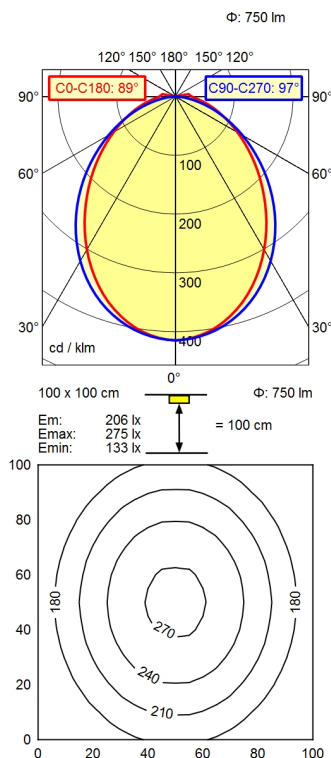

M12-A-5

Bestückung	LED
Betriebsgerät	ohne
Anschlussspannung	22-26 V, DC
Leistungsaufnahme	ca. 15,0 W
Lichtstrom	ca. 750 lm
Leuchtenlichtausbeute ¹⁾	ca. 50 lm/W
Lichtart/-farbe	Gelblicht; gelb
Lichtverteilung	direkt
Ausstrahlungswinkel	89° / 97°
Entblendung	Optik
Schutzart	IP 54
Schutzklasse	III
Lichtleistung	schaltbar; ,
Schalter	extern
Gehäuse	Aluminium/Kunststoff; eloxiert, lackiert; aluminiumfarben (farblos eloxiert) Acryl (PMMA); satine
Abdeckung	
Gewicht	ca. 0,329; KG
Netzanschluss	Verbindungsstecker; M12-A-5
Bauform	Anbauversion
Befestigung	Leuchtenhalter
Gesamtlänge	A=755mm,Cmin=710mm,Cmax=740mm
Zierkontrast	natur Silber eloxal