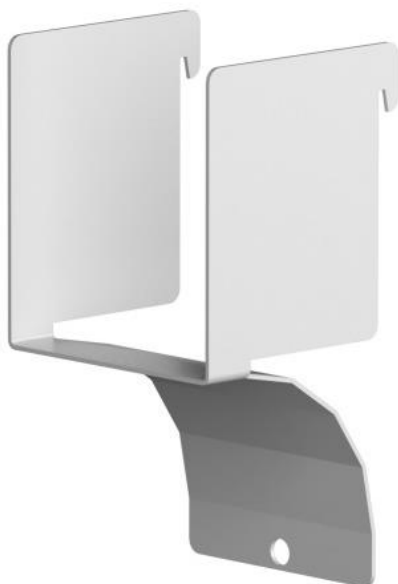

## IS-1 Kabelmanager Quertraverse

IS-1 cross traverse

IT-Rack - Zubehör IS-1  
IT-Rack - Accessories IS-1

Abbildung ähnlich / picture similar

### Technische Daten Technical data

<b>Abmessungen:</b> <i>Dimensions:</i>	<b>Innenmaße:</b> 60 x 67 mm (B x H)	<b>Inner dimensions:</b> 60 x 67 mm (W x H)
<b>Material:</b> <i>Material:</i>	Stahlblech 1,25 mm	Sheet steel 1.25 mm
<b>Oberfläche:</b> <i>Surface:</i>	pulverbeschichtet	powder coated
<b>Farben:</b> <i>Colors:</i>	RAL 7035 Lichtgrau RAL 9005 Tiefschwarz	RAL 7035 Light grey RAL 9005 Jet black

### Lieferumfang Scope of delivery

2x	Traverse	Traverse
1x	Montagematerial	Mounting material