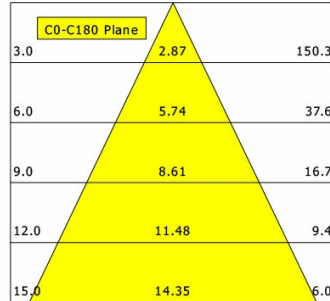

Hinweise

Bei Verwendung der Leuchte in einem geschlossenen Einbaukasten, Maße für Einbaukasten beachten (L x B x H = 500 x 190 x 130 mm).

Standardoptionen

Lichttechnik / Normen

Leuchtmittel	LED Spot TWL / CRI 98 / 2700-6500 K
Lebensdauer	L90 B50 50.000 h L80 B50 100.000 h L80 B20 50.000 h
Systemleistung	14.4 W
Leuchten-Lichtstrom	max. 990 lm
Systemeffizienz	54.16 lm/W
Moduleffizienz	116.32 lm/W
UGR Klasse	≤16
Abstrahlwinkel	50°
Versorgungsspannung	220 - 240 V / 50 - 60 Hz
Schutzklasse	III
Schutzart	IP20

Offset [m] Cone width [m] Illuminance [lx]

η	LED
Efficiency	56 lm/W
Direct/Indirect	↓ 100% / ↑ 0%
System Power	14 W
UGR	X=4H, Y=8H
Reflection factors	70/50/20
UGR C0/C180	<10.0
UGR C90/C270	<10.0
CIE Flux Codes	99 100 100 100 100
Ra/CRI	>90

LTS

Ilvy Fix (4000 K, 1xLED 14W TWL 840lm 50°)

— C0/C180 cd / 1000 lm

	C0	C90	C180	C270
0°	1611	1611	1611	1611
15°	1402	1402	1402	1402
30°	356	356	356	356
45°	10	10	10	10
60°	1	1	1	1
75°	0	0	0	0
90°	0	0	0	0
cd / 1000 lm				

Offset [m] Cone width [m] Illuminance [lx]

η	LED
Efficiency	60 lm/W
Direct/Indirect	↓ 100% / ↑ 0%
System Power	14 W
UGR	X=4H, Y=8H
Reflection factors	70/50/20
UGR C0/C180	<10.0
UGR C90/C270	<10.0
CIE Flux Codes	99 100 100 100 100
Ra/CRI	>90