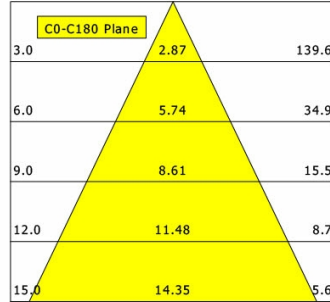

Hinweise

Bei Verwendung der Leuchte in einem geschlossenen Einbaukasten, Maße für Einbaukasten beachten (L x B x H = 500 x 190 x 130 mm).

Standardoptionen

Lichttechnik / Normen

Leuchtmittel	LED Spot TWL / CRI 98 / 2700-6500 K
Lebensdauer	L90 B50 50.000 h L80 B50 100.000 h L80 B20 50.000 h
Systemleistung	14.4 W
Leuchten-Lichtstrom	max. 990 lm
Systemeffizienz	54.16 lm/W
Moduleffizienz	116.32 lm/W
UGR Klasse	≤16
Abstrahlwinkel	50°
Versorgungsspannung	220 - 240 V / 50 - 60 Hz
Schutzklasse	III
Schutzart	IP20

Abmessungen / Gewichte

Außendurchmesser	100 mm
Höhe	113 mm
Ausschnittsmaß (Ø)	90 mm
Deckenstärke	12.5 - 50.0 mm
Einbautiefe	122 mm
Nettogewicht	0.56 kg

Einbaustrahler · Ilvy Fix

ILVY-FIX 100.TWL.50.BK-CO/DALI

Bruttogewicht

LTS
LOVE TO SHINE

0.66 kg

ILVY-FIX 100.TWL.50.BK-CO/DALI

Ilvy Fix (3000 K, 1xLED 14W TWL 780lm 50°)

— C0/C180 cd / 1000 lm

	C0	C90	C180	C270
0°	1611	1611	1611	1611
15°	1402	1402	1402	1402
30°	356	356	356	356
45°	10	10	10	10
60°	1	1	1	1
75°	0	0	0	0
90°	0	0	0	0
cd / 1000 lm				

Offset [m] Cone width [m] Illuminance [lx]

η	LED
Efficiency	56 lm/W
Direct/Indirect	↓ 100% / ↑ 0%
System Power	14 W
UGR	X=4H, Y=8H
Reflection factors	70/50/20
UGR C0/C180	<10.0
UGR C90/C270	<10.0
CIE Flux Codes	99 100 100 100 100
Ra/CRI	>90