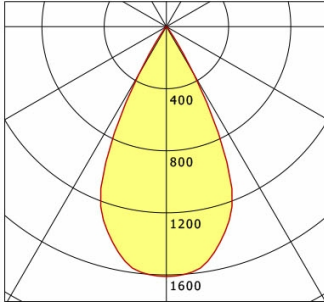

Hinweise

Bei Verwendung der Leuchte in einem geschlossenen Einbaukasten, Maße für Einbaukasten beachten (L x B x H = 500 x 190 x 130 mm).

Standardoptionen

Lichttechnik / Normen

Leuchtmittel	LED Spot TWL / CRI 98 / 2700-6500 K
Lebensdauer	L90 B50 50.000 h L80 B50 100.000 h L80 B20 50.000 h
Systemleistung	14.4 W
Leuchten-Lichtstrom	max. 990 lm
Systemeffizienz	54.16 lm/W
Moduleffizienz	116.32 lm/W
UGR Klasse	≤16
Abstrahlwinkel	50°
Versorgungsspannung	220 - 240 V / 50 - 60 Hz
Schutzklasse	III
Schutzart	IP20

Abmessungen / Gewichte

Außendurchmesser	100 mm
Höhe	113 mm
Ausschnittsmaß (Ø)	90 mm
Deckenstärke	12.5 - 50.0 mm
Einbautiefe	122 mm
Nettogewicht	0.56 kg

Einbaustrahler · Ilvy Fix

ILVY-FIX 100.TWL.50.BK-CO/DALI

Bruttogewicht

LTS
LOVE TO SHINE

0.66 kg

ILVY-FIX 100.TWL.50.BK-CO/DALI

Ilvy Fix (3000 K, 1xLED 14W TWL 780lm 50°)

— C0/C180 cd / 1000 lm

	C0	C90	C180	C270
0°	1611	1611	1611	1611
15°	1402	1402	1402	1402
30°	356	356	356	356
45°	10	10	10	10
60°	1	1	1	1
75°	0	0	0	0
90°	0	0	0	0
cd / 1000 lm				

Offset [m] Cone width [m] Illuminance [lx]

η	LED
Efficiency	56 lm/W
Direct/Indirect	↓ 100% / ↑ 0%
System Power	14 W
UGR	X=4H, Y=8H
Reflection factors	70/50/20
UGR C0/C180	<10.0
UGR C90/C270	<10.0
CIE Flux Codes	99 100 100 100 100
Ra/CRI	>90