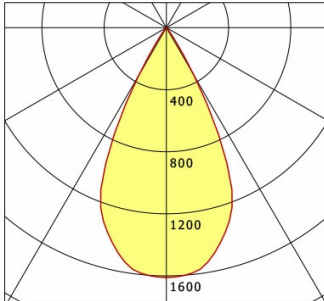

Hinweise

Bei Verwendung der Leuchte in einem geschlossenen Einbaukasten, Maße für Einbaukasten beachten (L x B x H = 500 x 190 x 130 mm).

Standardoptionen

Lichttechnik / Normen

Leuchtmittel	LED Spot TWL / CRI 98 / 2700-6500 K
Lebensdauer	L90 B50 50.000 h L80 B50 100.000 h L80 B20 50.000 h
Systemleistung	14.4 W
Leuchten-Lichtstrom	max. 990 lm
Systemeffizienz	54.16 lm/W
Moduleffizienz	116.32 lm/W
UGR Klasse	≤16
Abstrahlwinkel	50°
Versorgungsspannung	220 - 240 V / 50 - 60 Hz
Schutzklasse	III
Schutzart	IP20

Offset [m] Cone width [m] Illuminance [lx]

η	LED
Efficiency	56 lm/W
Direct/Indirect	↓ 100% / ↑ 0%
System Power	14 W
UGR	X=4H, Y=8H
Reflection factors	70/50/20
UGR C0/C180	<10.0
UGR C90/C270	<10.0
CIE Flux Codes	99 100 100 100 100
Ra/CRI	>90

LTS

Ilvy Fix (4000 K, 1xLED 14W TWL 840lm 50°)

— C0/C180 cd / 1000 lm

	C0	C90	C180	C270
0°	1611	1611	1611	1611
15°	1402	1402	1402	1402
30°	356	356	356	356
45°	10	10	10	10
60°	1	1	1	1
75°	0	0	0	0
90°	0	0	0	0
cd / 1000 lm				

Offset [m] Cone width [m] Illuminance [lx]

η	LED
Efficiency	60 lm/W
Direct/Indirect	↓ 100% / ↑ 0%
System Power	14 W
UGR	X=4H, Y=8H
Reflection factors	70/50/20
UGR C0/C180	<10.0
UGR C90/C270	<10.0
CIE Flux Codes	99 100 100 100 100
Ra/CRI	>90