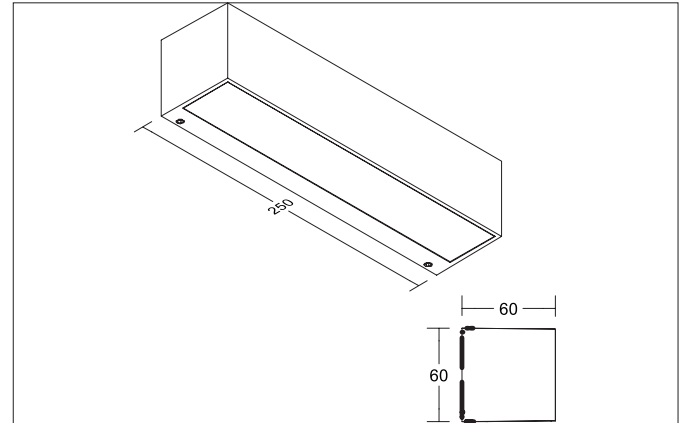

**DARBEE LED-Wandanbauleuchte, IP65, schaltbar**  
 Artikel-Nr. 65253103

Licht.  
 Für Generationen.

**Ausschreibungstext**  
 Rechteckige LED-Wandanbauleuchte, IP65, schaltbar, Leuchtenlänge 250 mm, Leuchtenbreite 60 mm, Höhe 60 mm Gewicht 1,113 kg, mit rotationssymmetrisch tief-breit-strahlender Lichtstärkeverteilung. Glas opal Abdeckung., Bemessungslichtstrom 1.200 lm, Bemessungsleistung 2 x 18 W, Lichtfarbe warmweiß bis warmweiß, ähnlichste Farbtemperatur (CCT) 3.000 - 3.000 K, allgemeiner Farbwiedergabeindex CRI > 80, Gehäusewerkstoff: Aluminium / Glas / Kunststoff, Farbe: strukturgraphit, zulässige Umgebungstemperatur (ta): -20 bis +45°C, Schutzklasse (EN 61140): I, Schutzart (DIN EN 60529): IP65. Mit elektronischem Betriebsgerät, schaltbar.

Artikeldaten	
Artikel-Nr.	65253103
GTIN	4251433982517
Serienname	DARBEE
Kurzbeschreibung	LED-Wandanbauleuchte, IP65, schaltbar
Material	Aluminium / Glas / Kunststoff
Farbe	graphit
Ausführung der Oberfläche	struktur
Form	rechteckig
Länge	250 mm
Breite	60 mm
Aufbauhöhe	60 mm
Nettogewicht	1,113 kg

Montagetechnik	
Montageart	Anbaumontage
Montageort	Wandmontage
Verstellbarkeit	nicht verstellbar
Weitere Hinweise	Outdoor
Werkstoff der Abdeckung	Glas opal
Geeignet für Durchgangsverdrahtung	Ja

Logistische Daten	
Bruttogewicht	1,258 kg
Länge Verpackung	270 mm
Breite Verpackung	270 mm
Höhe Verpackung	120 mm
Entsorgung am Ende der Lebensdauer	Das Produkt darf nicht mit dem Hausmüll entsorgt werden. Sie sind verpflichtet, solche Elektro-Altgeräte separat zu entsorgen. Informieren Sie sich bitte bei Ihrer Kommune über die Möglichkeiten der geregelten Entsorgung. Mit der getrennten Entsorgung führen Sie die Altgeräte dem Recycling oder anderen Formen der Wiederverwertung zu. Sie helfen damit zu vermeiden, dass u. U. belastende Stoffe in die Umwelt gelangen.