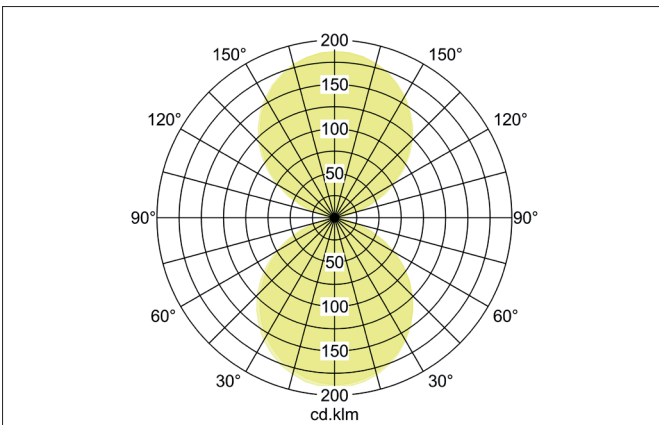

**DARBEE LED-Wandanbauleuchte, IP65, schaltbar**  
 Artikel-Nr. 65253103

Licht.  
 Für Generationen.

**Ausschreibungstext**  
 Rechteckige LED-Wandanbauleuchte, IP65, schaltbar, Leuchtenlänge 250 mm, Leuchtenbreite 60 mm, Höhe 60 mm Gewicht 1,113 kg, mit rotationssymmetrisch tief-breit-strahlender Lichtstärkeverteilung. Glas opal Abdeckung., Bemessungslichtstrom 1.200 lm, Bemessungsleistung 2 x 18 W, Lichtfarbe warmweiß bis warmweiß, ähnlichste Farbtemperatur (CCT) 3.000 - 3.000 K, allgemeiner Farbwiedergabeindex CRI > 80, Gehäusewerkstoff: Aluminium / Glas / Kunststoff, Farbe: strukturgraphit, zulässige Umgebungstemperatur (ta): -20 bis +45°C, Schutzklasse (EN 61140): I, Schutzart (DIN EN 60529): IP65. Mit elektronischem Betriebsgerät, schaltbar.

Artikeldaten	
Artikel-Nr.	65253103
GTIN	4251433982517
Serienname	DARBEE
Kurzbeschreibung	LED-Wandanbauleuchte, IP65, schaltbar
Material	Aluminium / Glas / Kunststoff
Farbe	graphit
Ausführung der Oberfläche	struktur
Form	rechteckig
Länge	250 mm
Breite	60 mm
Aufbauhöhe	60 mm
Nettogewicht	1,113 kg

**DARBEE LED-Wandanbauleuchte, IP65, schaltbar**

Artikel-Nr. 65253103

Licht.  
Für Generationen.

Lichttechnik	
Farbtemperatur	3.000 K
Lichtfarbe	weiß
Lichtaustritt	direkt/indirekt
Lichtstrom	1.200 lm
Systemeffizienz	67 lm/W
Farbtoleranz	McAdam-Step 6
Farbwiedergabe	CRI > 80
Abstrahlwinkel	120°
Lichtverteilung	symmetrisch
Farbtemperatur einstellbar	nein