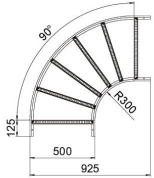

Technisches Datenblatt

90°-Bogen 60 FS

Artikelnummer: 6225048

Bogen 90° horizontal mit geschweißter Sprosse für alle Kabellertypen mit der Seitenhöhe 60 mm.
Verbinder sind anteilig separat zu bestellen.

St Stahl

FS bandverzinkt

Stammdaten

Artikelnummer	6225048
Typ	LB 90 650 R3 FS
Bezeichnung 1	Bogen 90°
Bezeichnung 2	für Kabelleiter
Hersteller	OBO
Dimension	60x500
Farbe	zink
Werkstoff	Stahl
Oberfläche	bandverzinkt
Oberflächennorm	DIN EN 10346
Kleinste VK-Einheit	1
Mengeneinheit	Stück
Gewicht	458,6 kg
Gewichtseinheit	kg/100 St.
CO Fußabdruck (GWP) Cradle-to-Gate	13,0121 kg COe / 1 Stück

Technisches Datenblatt

90°-Bogen 60 FS

Artikelnummer: 6225048

Abmessungen

Breite	500 mm
Höhe	60 mm
Maß B	500 mm
Maß R	500 mm

Technische Daten

Abbiegung (Winkel)	90°
Ausführung der Sprossen	Profil gelocht
Ausführung des Seitenholms	flaches Profil
Ausführung Verbinder	ohne Verbinder
Funktionserhalt	nein
Richtungsänderung	horizontal
Rostfreier Stahl, gebeizt	nein
Scharnierend	nein
Seitenlochung	nein
Weitspann-Ausführung	nein
Holmstärke	1,5 mm