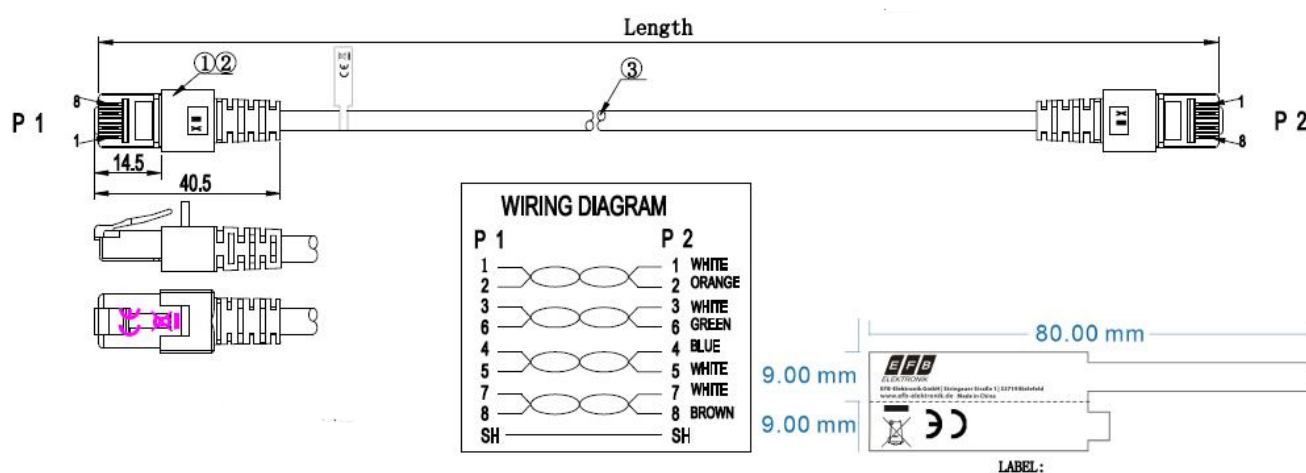

DATENBLATT

RJ45 Patchkabel Cat.6 S/FTP LSZH blau 10m

Standards, approvals, certifications

Verkabelungsstandard	EN50173
Ölbeständig nach EN 60811-2-1	Nein
Steckverbinder	IEC 60603-7-5

Verfügbare Varianten

ArtNr.	Bezeichnung	Länge	Längentoleranz
K5513.0,15	RJ45 Patchkabel Cat.6 S/FTP LSZH blau 0,15m	0,15 m	±5 %
K5513.0,25	RJ45 Patchkabel Cat.6 S/FTP LSZH blau 0,25m	0,25 m	±5 %
K5513.0,5	RJ45 Patchkabel Cat.6 S/FTP LSZH blau 0,5m	0,5 m	±5 %
K5513.1	RJ45 Patchkabel Cat.6 S/FTP LSZH blau 1m	1,0 m	±5 %
K5513.1,5	RJ45 Patchkabel Cat.6 S/FTP LSZH blau 1,5m	1,5 m	±5 %
K5513.2	RJ45 Patchkabel Cat.6 S/FTP LSZH blau 2m	2,0 m	±5 %
K5513.3	RJ45 Patchkabel Cat.6 S/FTP LSZH blau 3m	3,0 m	±5 %
K5513.5	RJ45 Patchkabel Cat.6 S/FTP LSZH blau 5m	5,0 m	±5 %
K5513.7,5	RJ45 Patchkabel Cat.6 S/FTP LSZH blau 7,5m	7,5 m	±5 %
K5513.10	RJ45 Patchkabel Cat.6 S/FTP LSZH blau 10m	10,0 m	±5 %
K5513.15	RJ45 Patchkabel Cat.6 S/FTP LSZH blau 15m	15,0 m	±5 %
K5513.20	RJ45 Patchkabel Cat.6 S/FTP LSZH blau 20m	20,0 m	±5 %
K5513.25	RJ45 Patchkabel Cat.6 S/FTP LSZH blau 25m	25,0 m	±5 %
K5513.30	RJ45 Patchkabel Cat.6 S/FTP LSZH blau 30m	30,0 m	±5 %
K5513.40	RJ45 Patchkabel Cat.6 S/FTP LSZH blau 40m	40,0 m	±5 %
K5513.50	RJ45 Patchkabel Cat.6 S/FTP LSZH blau 50m	50,0 m	±5 %

Zeichnungen

Dieses Datenblatt wurde maschinell am 09-09-2024 erzeugt. Technische Änderungen vorbehalten.

DATENBLATT

RJ45 Patchkabel Cat.6 S/FTP LSZH blau 10m

0,15m / 0,25m

Dieses Datenblatt wurde maschinell am 09-09-2024 erzeugt. Technische Änderungen vorbehalten.