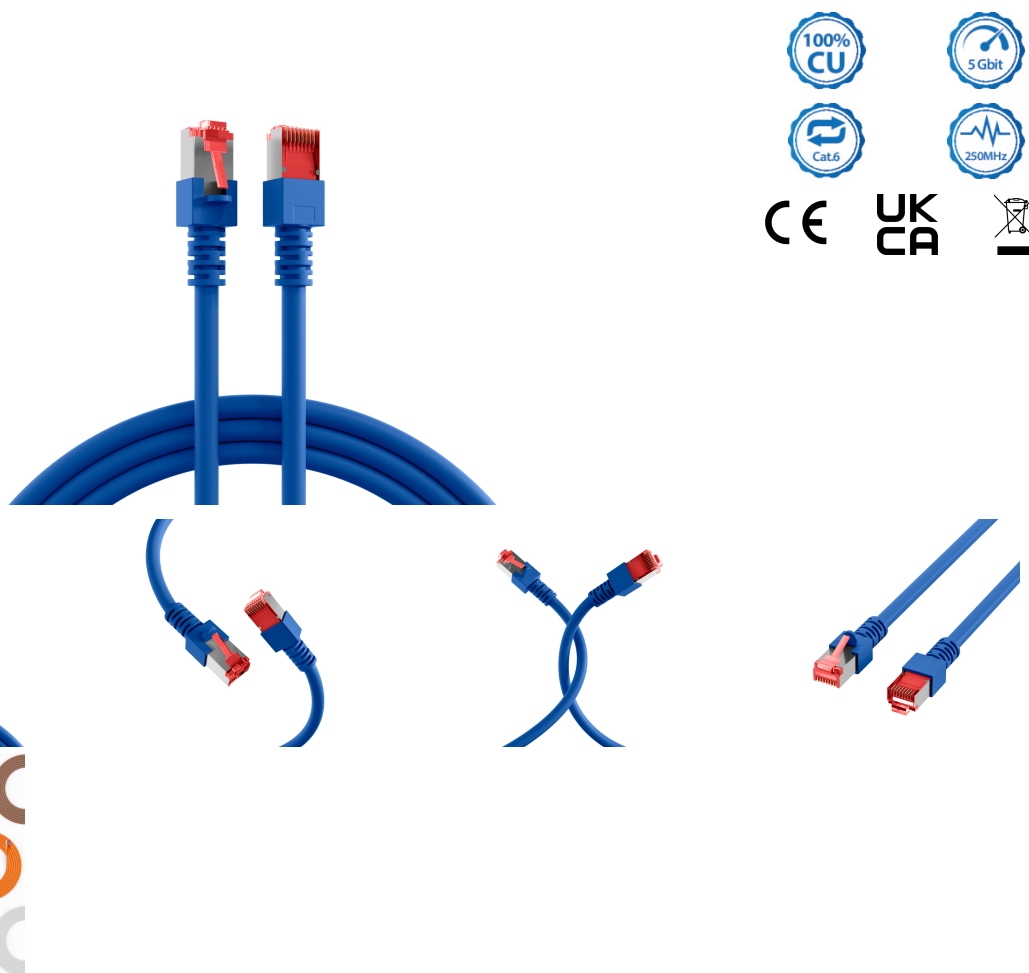

DATENBLATT

RJ45 Patchkabel Cat.6 S/FTP LSZH blau 10m

Beschreibung

RJ45 Patchkabel Cat.6 S/FTP LSZH

Das Cat.6 Patchkabel besitzt vergoldete Kontakte und ermöglicht als Übertragungsstandard 5Gbit Ethernet.

Technische Produkteigenschaften

- Cat.6
- S/FTP Kabel mit AWG27/7
- Mantelmaterial aus halogenfreiem LSZH
- Brandschutz: flammwidrig, halogenfrei, raucharm
- Steckverbindung: RJ45 auf RJ45
- Mit Rasthebelschutz
- Besitzt vergoldete Kontakte

Dieses Datenblatt wurde maschinell am 09-09-2024 erzeugt. Technische Änderungen vorbehalten.

DATENBLATT

RJ45 Patchkabel Cat.6 S/FTP LSZH blau 10m

Der Mantel des geschirmten Patchkabels besteht aus halogenfreiem LSZH Material und hat einen Längenaufdruck auf der Tülle. Weiterhin bietet das Kabel die Option zur Stromversorgung durch PoE nach IEEE802.3af, PoE+ nach IEEE802.3at und 4PPoE nach IEEE802.3bt.

Allgemeine Daten	
Geeignet für Schutzart (IP)	IP20
AWG-Querschnitt	27/7
Ausführung flammwidrig	Ja
Ausführung	Geschirmt
Mantelmaterial	LSZH
Längenaufdruck	Ja

General data	
Farbe der Knickschutztülle	blau
Kabeltyp	S/FTP
Pinbelegung	1:1
Rasthebelschutz	Ja
Kontakte	Vergoldet
Belegung	nach TIA/EIA 568B
Steckertyp	RJ45 Standard
Einsatzgebiet	Industrial Ethernet
Knickschutztülle	angespritzt
Mantel-Farbe	blau
Halogenfrei	Ja
Kategorie	6