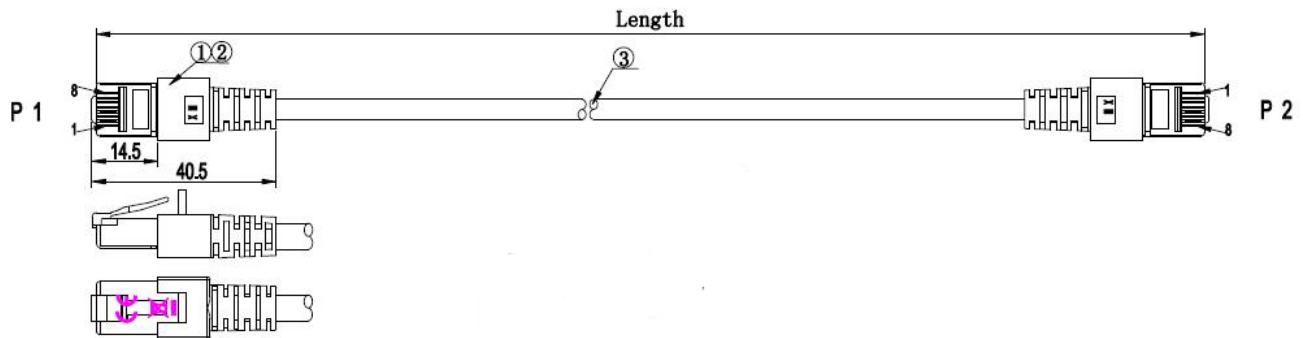

DATENBLATT

RJ45 Patchkabel Cat.6 S/FTP LSZH blau 10m

Standards, approvals, certifications

Verkabelungsstandard	EN50173
Ölbeständig nach EN 60811-2-1	Nein
Steckverbinder	IEC 60603-7-5

Verfügbare Varianten

ArtNr.	Bezeichnung	Länge	Längentoleranz
K5513.0,15	RJ45 Patchkabel Cat.6 S/FTP LSZH blau 0,15m	0,15 m	±5 %
K5513.0,25	RJ45 Patchkabel Cat.6 S/FTP LSZH blau 0,25m	0,25 m	±5 %
K5513.0,5	RJ45 Patchkabel Cat.6 S/FTP LSZH blau 0,5m	0,5 m	±5 %
K5513.1	RJ45 Patchkabel Cat.6 S/FTP LSZH blau 1m	1,0 m	±5 %
K5513.1,5	RJ45 Patchkabel Cat.6 S/FTP LSZH blau 1,5m	1,5 m	±5 %
K5513.2	RJ45 Patchkabel Cat.6 S/FTP LSZH blau 2m	2,0 m	±5 %
K5513.3	RJ45 Patchkabel Cat.6 S/FTP LSZH blau 3m	3,0 m	±5 %
K5513.5	RJ45 Patchkabel Cat.6 S/FTP LSZH blau 5m	5,0 m	±5 %
K5513.7,5	RJ45 Patchkabel Cat.6 S/FTP LSZH blau 7,5m	7,5 m	±5 %
K5513.10	RJ45 Patchkabel Cat.6 S/FTP LSZH blau 10m	10,0 m	±5 %
K5513.15	RJ45 Patchkabel Cat.6 S/FTP LSZH blau 15m	15,0 m	±5 %
K5513.20	RJ45 Patchkabel Cat.6 S/FTP LSZH blau 20m	20,0 m	±5 %
K5513.25	RJ45 Patchkabel Cat.6 S/FTP LSZH blau 25m	25,0 m	±5 %
K5513.30	RJ45 Patchkabel Cat.6 S/FTP LSZH blau 30m	30,0 m	±5 %
K5513.40	RJ45 Patchkabel Cat.6 S/FTP LSZH blau 40m	40,0 m	±5 %
K5513.50	RJ45 Patchkabel Cat.6 S/FTP LSZH blau 50m	50,0 m	±5 %

Zeichnungen

Dieses Datenblatt wurde maschinell am 09-09-2024 erzeugt. Technische Änderungen vorbehalten.

DATENBLATT

RJ45 Patchkabel Cat.6 S/FTP LSZH blau 10m

0,15m / 0,25m

Dieses Datenblatt wurde maschinell am 09-09-2024 erzeugt. Technische Änderungen vorbehalten.