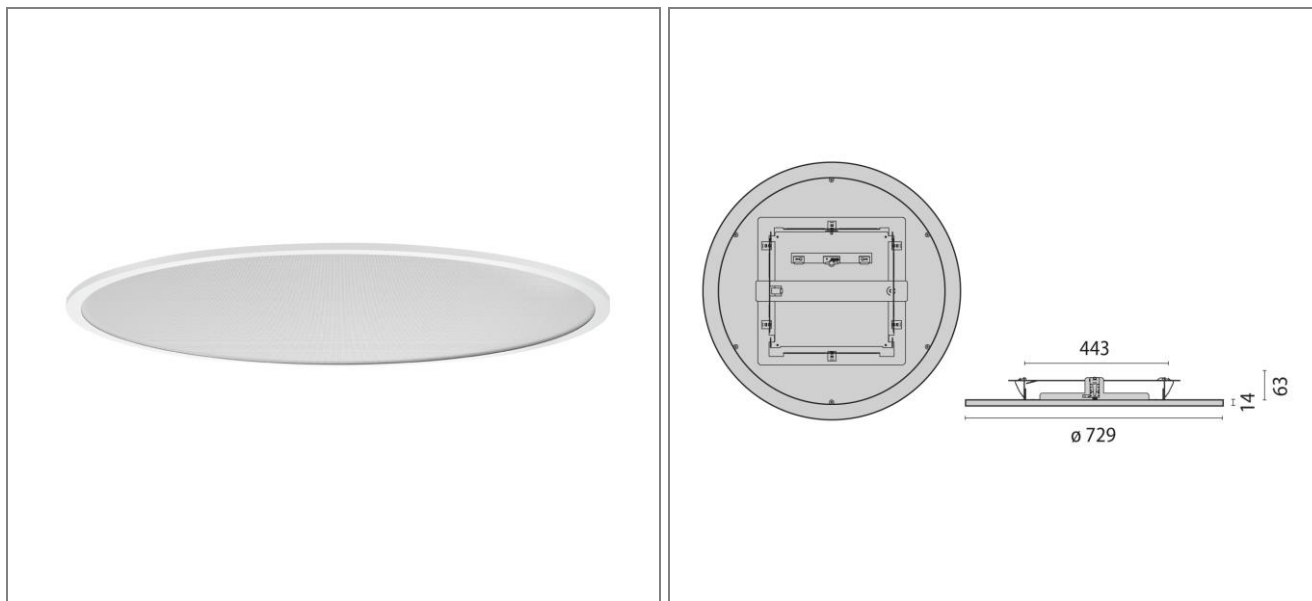

ART.: 8777561483410

FL ROUND 777 RE MP

Art. 8777561483410 Runde Einbauleuchte FL 777 ROUND mit Hochleistungs-LED. Leuchtenleistung 45W. Fortschrittliche Flächenleuchte schafft beispiellose Symbiose aus Allgemein- und Arbeitsplatzbeleuchtung. Besonders filigranes und innovatives Design. Geprägt durch klare und runde Formensprache entsteht eine harmonische Integration ins Deckenbild und Umgebung. Besonders edel und architekturunterstützend. Konzipiert für vielfältige Anwendungs- und Planungsvariationen. Leuchtenrahmen aus Aluminiumdruckguss. Kratzfeste Oberflächenausführung durch hochwertige Pulverbeschichtung nach RAL 9016 (Verkehrsweiß, struktur). Prismatische Lichtoptik mit LED-SideLight-Einspeisung. Integrierter hochtransmittierender Lichtleiter aus PMMA. Direkt strahlend. Homogene Leuchtdichteverteilung über die gesamte Lichtaustrittsfläche (LED SideLight-Technologie). Blendfreie Mikroprismenabdeckung sorgt für eine attraktive Raumatmosphäre. Hohe Lichtqualität unterstützt anspruchsvolle Sehaufgaben. BAP-geeignet nach DIN EN 12464-1. Inkl. Konstantstromkonverter. Statisch. Schutzklasse I. Schutzart IP20. LBS / ILCOS: DSL. Lichtfarbe Neutralweiß, Farbtemperatur 4000K. Leuchtenlichtstrom 5420 lm. Leuchteneffizienz 120 lm/W. Allgemeiner Farbwiedergabeindex Ra > 80. LED-Lebensdauer L80 B10 bei 50.000h. Farbtoleranz nach MacAdam ≤ 3 SDCM. Außendurchmesser 729 mm. Höhe 63 mm. Deckenausschnitt 443x443 mm. Einbautiefe 65mm. Gewicht 12 kg.

Leuchtenlichtstrom	5420 lm
Anschlussleistung	45 W
Leuchteneffizienz	120 lm/W
Farbtemperatur	4000K
Betriebsgerät	EVG Standard
Rug	≤ 19
Entblendung	✓