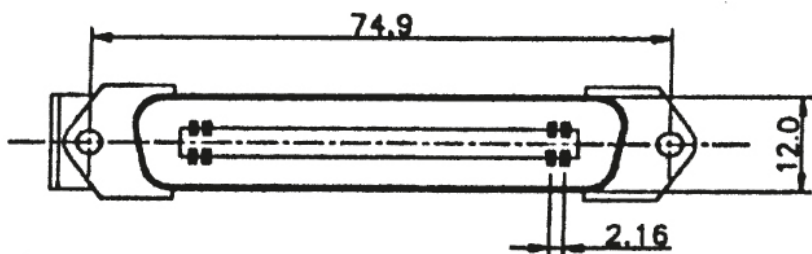

DATENBLATT

Centronics Stecker E-57/50 MO f. Octopuskabel 90° 50pol.

Beschreibung

Centronics Stecker und Haube Vollmetall. Handlöttausführung. Passendes Kabel 99500.1.

Verfügbare Varianten

ArtNr.	Bezeichnung
34231.1	Centronics Stecker E-57/50 MO f. Octopuskabel 90° 50pol.

Zeichnungen

Dieses Datenblatt wurde maschinell am 16-07-2025 erzeugt. Technische Änderungen vorbehalten.

DATENBLATT

Centronics Stecker E-57/50 MO f. Octopuskabel 90° 50pol.

SOLDER MALE
(MATEL COVER)

P/N 5709-50M