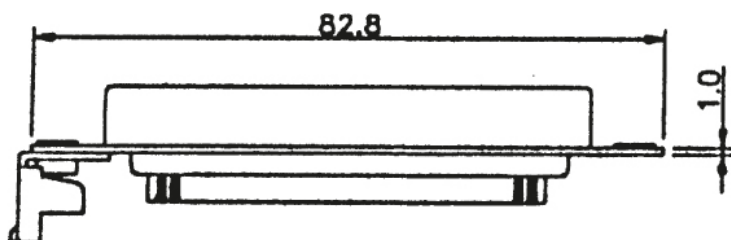

DATENBLATT

Centronics Stecker E-57/50 MO f. Octopuskabel 90° 50pol.

Beschreibung

Centronics Stecker und Haube Vollmetall. Handlöttausführung. Passendes Kabel 99500.1.

Verfügbare Varianten

ArtNr.	Bezeichnung
34231.1	Centronics Stecker E-57/50 MO f. Octopuskabel 90° 50pol.

Zeichnungen

Dieses Datenblatt wurde maschinell am 16-07-2025 erzeugt. Technische Änderungen vorbehalten.

DATENBLATT

Centronics Stecker E-57/50 MO f. Octopuskabel 90° 50pol.

SOLDER MALE
(MATEL COVER)

P/N 5709-50M