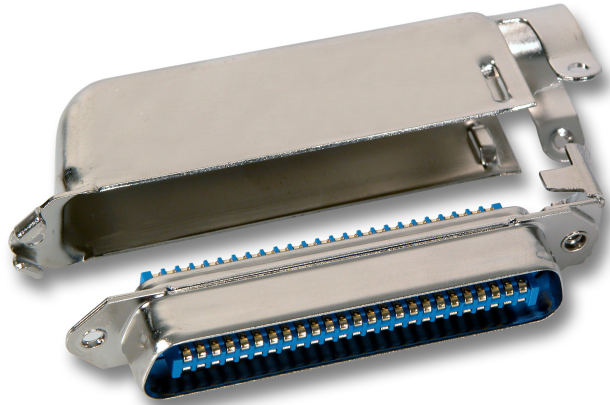

DATENBLATT

Centronics Stecker E-57/50 MO f. Octopuskabel 90° 50pol.

Beschreibung

Centronics Stecker und Haube Vollmetall. Handlöttausführung. Passendes Kabel 99500.1.

Verfügbare Varianten

ArtNr.	Bezeichnung
34231.1	Centronics Stecker E-57/50 MO f. Octopuskabel 90° 50pol.

Zeichnungen

Dieses Datenblatt wurde maschinell am 16-07-2025 erzeugt. Technische Änderungen vorbehalten.

DATENBLATT

Centronics Stecker E-57/50 MO f. Octopuskabel 90° 50pol.

SOLDER MALE
(MATEL COVER)

P/N 5709-50M