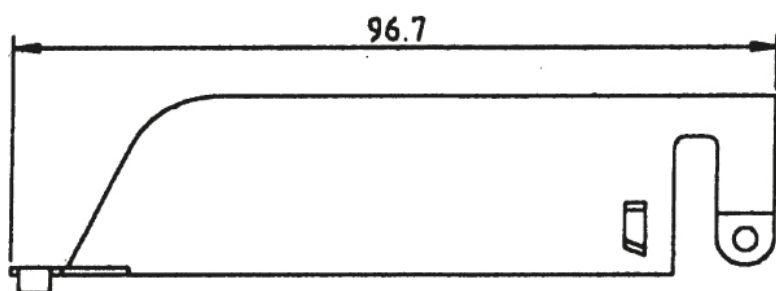

DATENBLATT

Centronics Stecker E-57/50 MO f. Octopuskabel 90° 50pol.

Beschreibung

Centronics Stecker und Haube Vollmetall. Handlöttausführung. Passendes Kabel 99500.1.

Verfügbare Varianten

ArtNr.	Bezeichnung
34231.1	Centronics Stecker E-57/50 MO f. Octopuskabel 90° 50pol.

Zeichnungen

Dieses Datenblatt wurde maschinell am 16-07-2025 erzeugt. Technische Änderungen vorbehalten.

DATENBLATT

Centronics Stecker E-57/50 MO f. Octopuskabel 90° 50pol.

SOLDER MALE
(MATEL COVER)

P/N 5709-50M