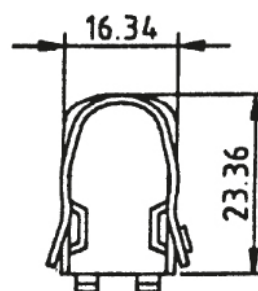

DATENBLATT

Centronics Stecker E-57/50 MO f. Octopuskabel 90° 50pol.

Beschreibung

Centronics Stecker und Haube Vollmetall. Handlöttausführung. Passendes Kabel 99500.1.

Verfügbare Varianten

ArtNr.	Bezeichnung
34231.1	Centronics Stecker E-57/50 MO f. Octopuskabel 90° 50pol.

Zeichnungen

Dieses Datenblatt wurde maschinell am 16-07-2025 erzeugt. Technische Änderungen vorbehalten.

DATENBLATT

Centronics Stecker E-57/50 MO f. Octopuskabel 90° 50pol.

SOLDER MALE
(MATEL COVER)

P/N 5709-50M