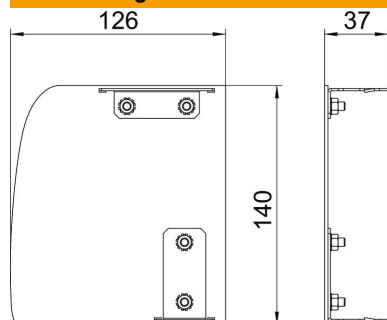

#### Stammdaten

Artikelnummer	6115935
Bezeichnung 1	Endstück Designkanal links
Bezeichnung 2	Design Soft
Hersteller	OBO
Dimension	126x140x37
Farbe	aluminium
Werkstoff	Aluminium
Oberfläche	eloxiert
Oberflächennorm	
Kleinste VK-Einheit	1
Mengeneinheit	Stück
Gewicht	15,6 kg
Gewichtseinheit	kg/100 St.

### Abmessungen

Länge	37 mm
Breite	140 mm
Höhe	126 mm

### Technische Daten

Ausführung	asymmetrisch
Befestigungsart	aufrastbar
für Kanalbreite	140 mm
für Kanalhöhe	114 mm
Geeignet für	links
Halogenfrei	ja
Schnittkaschierung	nein
Schutzfolie	ja