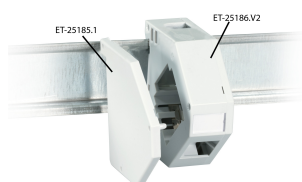

DATENBLATT

Abschlussplatte links für Keystone ,Modulhalter ET-25186.V2

Beschreibung

Abschlussplatte links für Keystone Modulhalter ET-25186.V2

Farbe: RAL7035, lichtgrau, Kunststoff

Eine Abschlussplatte links ist immer notwendig. Ein Modulhalter benötigt eine Abschlussplatte links, mehrere angereihte Modulhalter benötigen ebenso nur eine Abschlussplatte links.

General data

Farbe	lichtgrau
Werkstoff	Kunststoff

Verfügbare Varianten

ArtNr.	Bezeichnung
ET-25185.1	Abschlussplatte links für Keystone ,Modulhalter ET-25186.V2

Dieses Datenblatt wurde maschinell am 16-07-2025 erzeugt. Technische Änderungen vorbehalten.