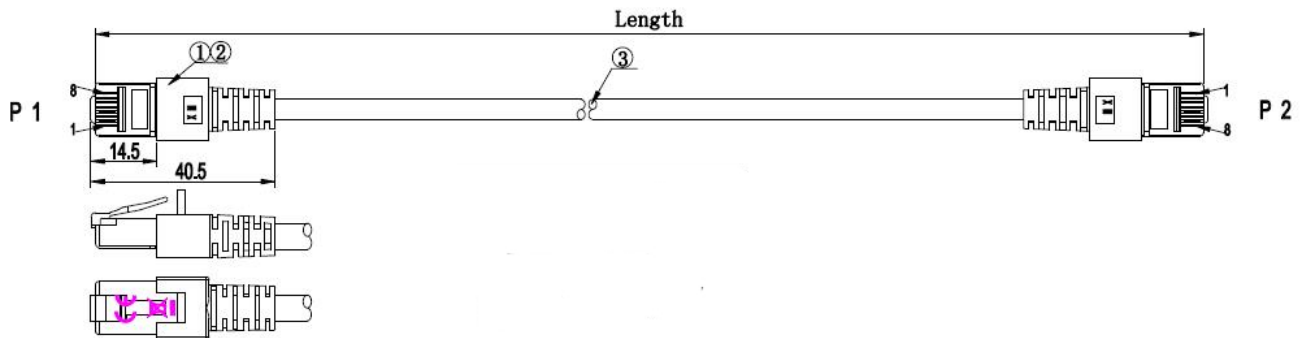

DATENBLATT

RJ45 Patchkabel Cat.6 S/FTP LSZH weiß 25m

0,15m / 0,25m

Dieses Datenblatt wurde maschinell am 09-09-2024 erzeugt. Technische Änderungen vorbehalten.