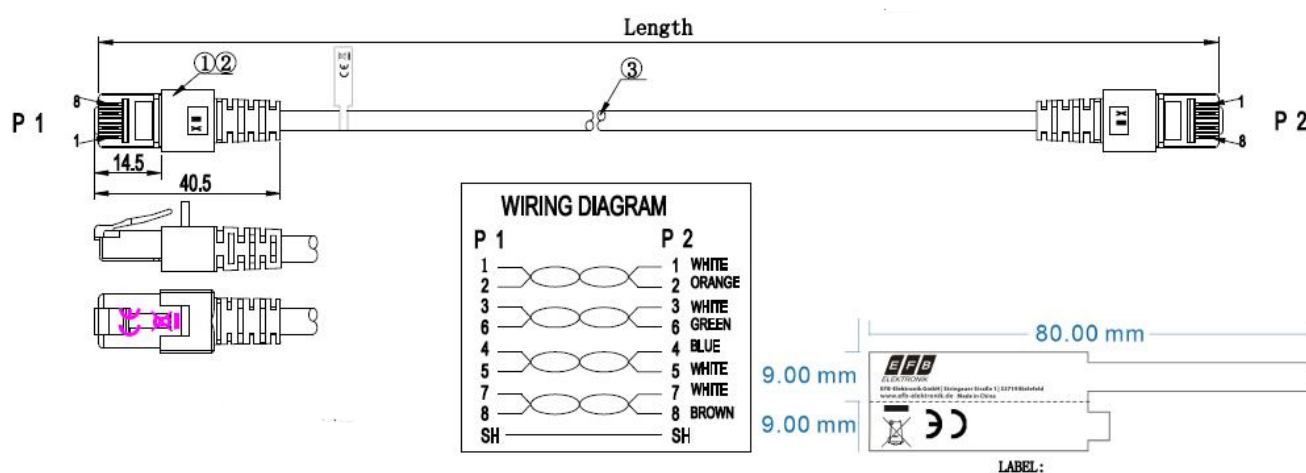

DATENBLATT

RJ45 Patchkabel Cat.6 S/FTP LSZH weiß 25m

Standards, approvals, certifications

Verkabelungsstandard	EN50173
Ölbeständig nach EN 60811-2-1	Nein
Steckverbinder	IEC 60603-7-5

Verfügbare Varianten

ArtNr.	Bezeichnung	Länge	Längentoleranz
K5518.0,15	RJ45 Patchkabel Cat.6 S/FTP LSZH weiß 0,15m	0,15 m	±5 %
K5518.0,25	RJ45 Patchkabel Cat.6 S/FTP LSZH weiß 0,25m	0,25 m	±5 %
K5518.0,5	RJ45 Patchkabel Cat.6 S/FTP LSZH weiß 0,5m	0,5 m	±5 %
K5518.1	RJ45 Patchkabel Cat.6 S/FTP LSZH weiß 1m	1,0 m	±5 %
K5518.1,5	RJ45 Patchkabel Cat.6 S/FTP LSZH weiß 1,5m	1,5 m	±5 %
K5518.2	RJ45 Patchkabel Cat.6 S/FTP LSZH weiß 2m	2,0 m	±5 %
K5518.3	RJ45 Patchkabel Cat.6 S/FTP LSZH weiß 3m	3,0 m	±5 %
K5518.5	RJ45 Patchkabel Cat.6 S/FTP LSZH weiß 5m	5,0 m	±5 %
K5518.7,5	RJ45 Patchkabel Cat.6 S/FTP LSZH weiß 7,5m	7,5 m	±5 %
K5518.10	RJ45 Patchkabel Cat.6 S/FTP LSZH weiß 10m	10,0 m	±5 %
K5518.15	RJ45 Patchkabel Cat.6 S/FTP LSZH weiß 15m	15,0 m	±5 %
K5518.20	RJ45 Patchkabel Cat.6 S/FTP LSZH weiß 20m	20,0 m	±5 %
K5518.25	RJ45 Patchkabel Cat.6 S/FTP LSZH weiß 25m	25,0 m	±5 %
K5518.30	RJ45 Patchkabel Cat.6 S/FTP LSZH weiß 30m	30,0 m	±5 %
K5518.40	RJ45 Patchkabel Cat.6 S/FTP LSZH weiß 40m	40,0 m	±5 %
K5518.50	RJ45 Patchkabel Cat.6 S/FTP LSZH weiß 50m	50,0 m	±5 %

Zeichnungen

Dieses Datenblatt wurde maschinell am 09-09-2024 erzeugt. Technische Änderungen vorbehalten.

DATENBLATT

RJ45 Patchkabel Cat.6 S/FTP LSZH weiß 25m

0,15m / 0,25m

Dieses Datenblatt wurde maschinell am 09-09-2024 erzeugt. Technische Änderungen vorbehalten.