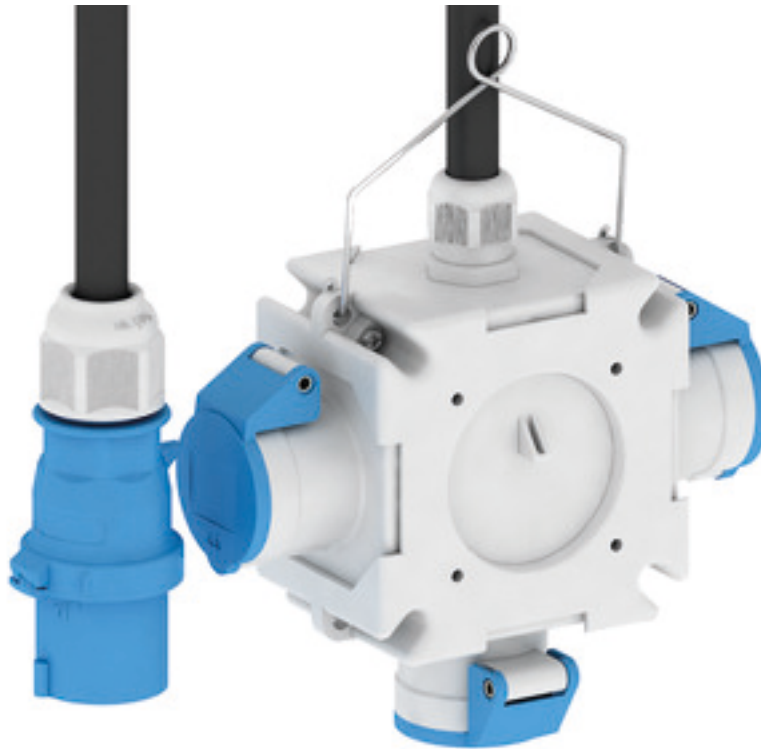

Kreuzverteiler - Kreuzverteiler

Artikelbeschreibung	
BALS-Art.-Nr	54568
EAN	4024941545686
Produktgruppe	Kreuzverteiler
Gehäuse	schlagfestes Kunststoff-Gehäuse mit Aufhängebügel
Bestückung	3 x CEE-Steckdose 16A 230V 3p 6h IP 44 (13686)
Absicherung/Schutzmaßnahme	ohne
Leitungseinführung/Anschlussmöglichkeit	CEE-Stecker 16A 230V 3p 6h IP 44 (2126) mit 1,5m Leitung H07RN-F3G2,5

Artikelbeschreibung	
Zusätzliche Informationen	Anschlussfertig verdrahtet. CEE-Geräte mit schraubloser, wartungsfreier Quick-Connect-Anschlusstechnik. Aufbau gemäß Z-Nr. Z131147
Schutzart	IP44
Gerätefarbe	Gehäuseunterteil schwarz RAL 9005, Gehäuseoberteil schwarz RAL 9005
Geräte-Höhe	118mm
Geräte-Breite	118mm
Geräte-Tiefe	80mm

Logistikdaten	
Einzelgewicht	0,996 kg / Stück
Verpackungsart	Karton
Inhaltsmenge	1 ST
EAN	4024941545686
Länge	245 mm
Breite	177 mm
Höhe	185 mm
Gewicht	1,129 kg
Volumen	7.140 ccm

Metall Zuschläge	
Zuschlagsart	Kupfer