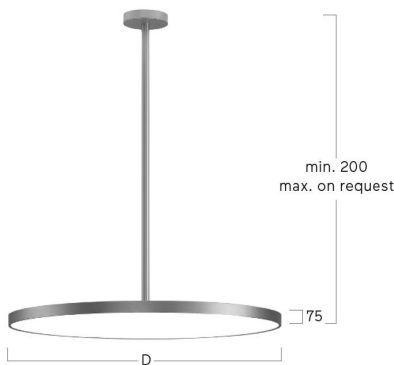

lightnet

Basic-P1

Pendelleuchte - Direkt-/ indirektstrahlend

Artikelnummer: BP1ABE-830M-D600-P

Abbildungen ggf. nur ähnlich, dienen als Orientierung.

Basic-P1. LED. Leuchte für Pendelmontage. Beleuchtungskörper aus hochwertigem Aluminiumprofil. Oberfläche Jet Black. Lichtcharakteristik: Direkt-/ indirektstrahlend. Farbtemperatur: 3000K (Warm White). Farbwiedergabeindex (Ra): >80. Microprismenoptik aus Spezialacrylglas zur Reduktion der Leuchtdichte in Office-Bereichen. UGR<=19. Einfach schaltbar. DxH (rund). D= 600mm. H=75mm. Pendelrohr-Abhängung mit Baldachin und innenliegendem Zuleitungskabel (Set). Pendellänge

auf Anfrage. Baldachin: passend zu Leuchtenoberfläche. Medium-Power-Bestromung. 11314lm. 80W. 10,1kg. Binning initial <= MacAdam 3. IP40. Schutzklasse I. CE-, UKCA Kennzeichnung. ENEC. IK02. 220-240V. 50-60 Hz. RG0 (EN62471). Lichtstromrückgang von max. 0,3%/1.000 Betriebsstunden. Nennausfallrate von max. 0,2%/1.000 Betriebsstunden. L85B10 (tq 25°C) = 50.000h. 5 Jahre Garantie. Hersteller: Lightnet GmbH, nach ISO 9001:2015 und 50001:2018 zertifiziert.

lightnet

Basic-P1

Pendelleuchte - Direkt-/ indirektstrahlend

Artikelnummer: BP1ABE-830M-D600-P

Kunde / Projekt: _____

Notiz: _____

Produktname	Basic-P1
Leuchtmittel	LED
Installationstyp	Pendelleuchte
Oberfläche	Jet Black
Lichtverteilung	Direkt-/ indirektstrahlend
CCT	3000K
Farbwiedergabeindex (Ra)	Ra>80
Optisches System	Microprismenoptik
Steuerung	Einfach schaltbar
Länge L/ Ø D (mm)	D=600mm
Höhe H (mm)	H=75mm
Bestromung	Medium-Power
Leuchtenlichtstrom	11314lm
Anschlussleistung	80W
Abhängung	Pendelrohr-Abhäng. (Set)
Farbe Baldachin	Baldachin: passend zu Leuchtenoberfläche
Seillänge (mm)	Pendellänge auf Anfrage
Schutzart	IP40
Prüfzeichen	ENEC
LED-Lebensdauer	L85B10 (tq 25°C) = 50.000h
UGR	UGR<=19
Photometrischer Code	8 30 / 3 3 9
Photobiologische Klasse	RG0 (EN62471)
Indoor/Outdoor	Indoor: ta [ambient] max. 25°C
Gewicht (kg)	10,1kg