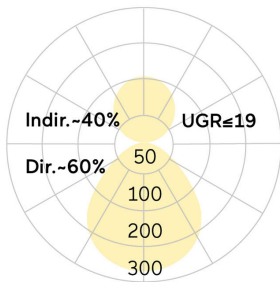

lightnet

Basic-P1

Pendelleuchte - Direkt-/ indirektstrahlend

Artikelnummer: BP1ABE-830M-D600-P

Abbildungen ggf. nur ähnlich, dienen als Orientierung.

Basic-P1. LED. Leuchte für Pendelmontage. Beleuchtungskörper aus hochwertigem Aluminiumprofil. Oberfläche Jet Black. Lichtcharakteristik: Direkt-/ indirektstrahlend. Farbtemperatur: 3000K (Warm White). Farbwiedergabeindex (Ra): >80. Microprismenoptik aus Spezialacrylglas zur Reduktion der Leuchtdichte in Office-Bereichen. UGR<=19. Einfach schaltbar. DxH (rund). D= 600mm. H=75mm. Pendelrohr-Abhängung mit Baldachin und innenliegendem Zuleitungskabel (Set). Pendellänge

auf Anfrage. Baldachin: passend zu Leuchtenoberfläche. Medium-Power-Bestromung. 11314lm. 80W. 10,1kg. Binning initial <= MacAdam 3. IP40. Schutzklasse I. CE-, UKCA Kennzeichnung. ENEC. IK02. 220-240V. 50-60 Hz. RG0 (EN62471). Lichtstromrückgang von max. 0,3%/1.000 Betriebsstunden. Nennausfallrate von max. 0,2%/1.000 Betriebsstunden. L85B10 (tq 25°C) = 50.000h. 5 Jahre Garantie. Hersteller: Lightnet GmbH, nach ISO 9001:2015 und 50001:2018 zertifiziert.

lightnet

Basic-P1

Pendelleuchte - Direkt-/ indirektstrahlend

Artikelnummer: BP1ABE-830M-D600-P

Kunde / Projekt: _____

Notiz: _____

Produktname	Basic-P1
Leuchtmittel	LED
Installationstyp	Pendelleuchte
Oberfläche	Jet Black
Lichtverteilung	Direkt-/ indirektstrahlend
CCT	3000K
Farbwiedergabeindex (Ra)	Ra>80
Optisches System	Microprismenoptik
Steuerung	Einfach schaltbar
Länge L/ Ø D (mm)	D=600mm
Höhe H (mm)	H=75mm
Bestromung	Medium-Power
Leuchtenlichtstrom	11314lm
Anschlussleistung	80W
Abhängung	Pendelrohr-Abhäng. (Set)
Farbe Baldachin	Baldachin: passend zu Leuchtenoberfläche
Seillänge (mm)	Pendellänge auf Anfrage
Schutzart	IP40
Prüfzeichen	ENEC
LED-Lebensdauer	L85B10 (tq 25°C) = 50.000h
UGR	UGR<=19
Photometrischer Code	8 30 / 3 3 9
Photobiologische Klasse	RG0 (EN62471)
Indoor/Outdoor	Indoor: ta [ambient] max. 25°C
Gewicht (kg)	10,1kg