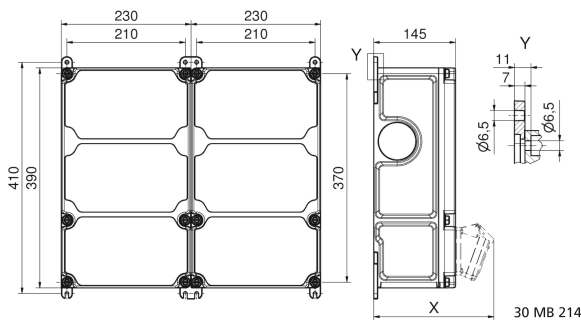

Wandverteiler Kunststoff - VARIABOX - L Duo

Artikelbeschreibung	
BALS-Art.-Nr	89128
EAN	4024941206600
Produktgruppe	VARIABOX - L Duo
Gehäuse	hochwertiges, schlagfestes Kunststoffgehäuse (PBT), plombierbar, mit Außen- und Innenbefestigung, Oberteil gerade und seitlich anscharniert, Deckelschrauben unverlierbar, Absicherungselemente angeordnet unter durchsichtiger Betätigungsklappe mit bedienerfreundlicher OTC Mechanik (one touch close)
Bestückung	4 x Schutzkontaktsteckdose 16A 230V blau IP 54 3 x CEE-Steckdose 16A 400V 5p 6h IP 44 geneigt

Artikelbeschreibung	
Absicherung/Schutzmaßnahme	4 x D01 1p 3 x D01 3p auf vorziehbarer Tragschiene montiert
Leitungseinführung/Anschlussmöglichkeit	1 x M12, 1 x M20, 2 x M40 oben 1 x M12, 1 x M20, 2 x M40 unten
Zusätzliche Informationen	Anschlußfertig verdrahtet auf Zählerklemmstein 5x25 mm ² / Typ: C (für Schleifleitung geeignet) CEE-Steckdosen mit schraubenloser, wartungsfreier Quick-Connect Anschlußtechnik Aufbau gemäß Z-Nr. Z120277
Vorschriften / Normen	DIN EN 61439-2
Schutzart	IP44
Gerätefarbe	Gehäuseunterteil schwarz ähnlich RAL 9017, Gehäuseoberteil grau RAL 7035
Geräte-Höhe	390mm
Geräte-Breite	460mm
Geräte-Tiefe	145mm
RDF-Faktor	1
Nennstrom InA	63

Logistikdaten	
Einzelgewicht	8,922 kg / Stück
Verpackungsart	Karton

Logistikdaten	
Inhaltsmenge	1 ST
EAN	4024941206600
Länge	800 mm
Breite	600 mm
Höhe	340 mm
Gewicht	10,272 kg
Volumen	163.200 ccm

Tiefenmaß/ depth X (mm)