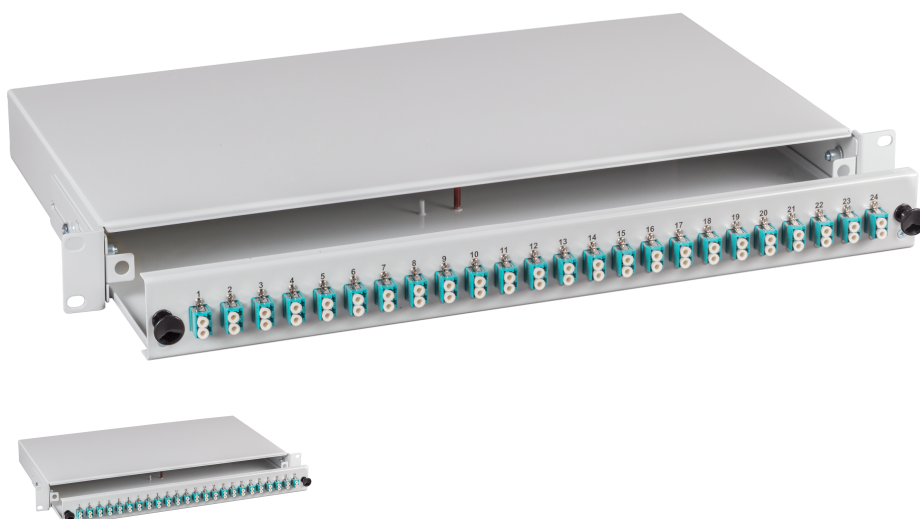

DATENBLATT

Spleißbox LC 50/125µ OM3 ausziehbar, 48 Pigtails abgesetzt /24 Kupplungen

Beschreibung

Komplett bestückte Spleißbox mit Kupplungen und durchgefärbten Pigtails

Metallgehäuse tiefenverstellbar

Kabeleinführungen rückseitig

Inklusive:

1 x PG16

6 x selbstklebende Faserführung

Zusätzlich bei 12 Pigtails: 1 x Crimpspleißschutzhalter, 2 x Schrumpfspleißschutzhalter, 1 x Spleißkassette

Zusätzlich bei 24 Pigtails: 2 x Crimpspleißschutzhalter, 4 x Schrumpfspleißschutzhalter, 2 x Spleißkassette

Zusätzlich bei 48 Pigtails: 4 x Crimpspleißschutzhalter, 8 x Schrumpfspleißschutzhalter, 4 x Spleißkassette

Allgemeine Daten

Bemerkungen	senkrecht
Mit Gehäuse	Ja
Faserklasse	OM3
Montageart	482,6 mm (19 Zoll)-Einbau
Anzahl der Höheneinheiten (HE)	1 HE
Mit Pigtails	Ja
Ausziehbar	ausziehbar
Mit Frontplatte	Ja

General data

Höhe	44,5 mm
------	---------

Dieses Datenblatt wurde maschinell am 16-07-2025 erzeugt. Technische Änderungen vorbehalten.

DATENBLATT

Spleißbox LC 50/125 μ OM3 ausziehbar, 48 Pigtails abgesetzt /24 Kupplungen